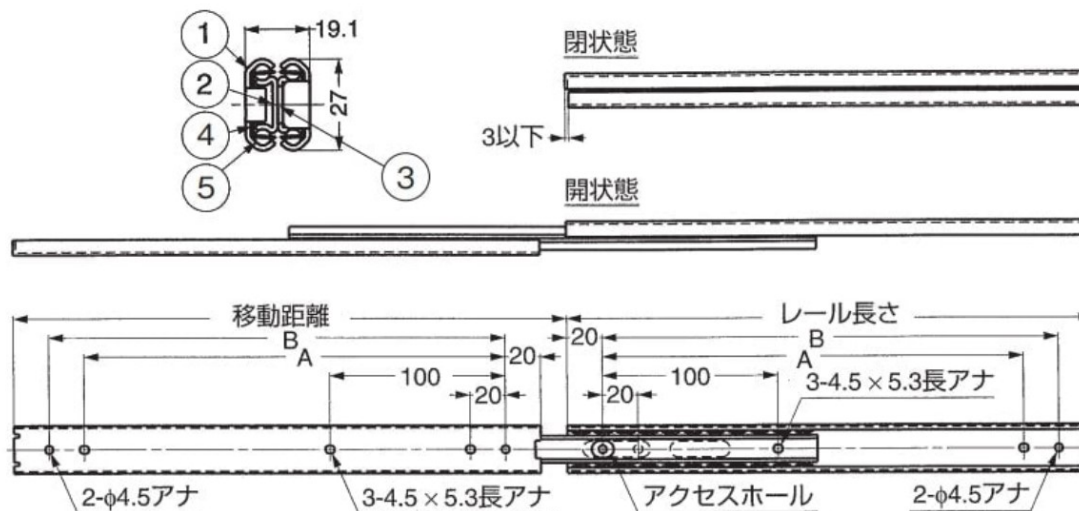

No.	部品名	材料	仕上
①	アウターレール	SUS304BA	素地
②	インナーレール		
③	中間レール		
④	リテーナー		
⑤	ボール	SUS440C	-

型番	MODEL	サイズ mm				耐荷重 N (kgf) /ペア	質量 (kg /ペア)
		レール長さ	移動距離	A	B		
TO-878-1	SNS27D-20	200	216.8	140	160	373(38)	0.670
TO-878-2	SNS27D-25	250	266.0	190	210	363(37)	0.830
TO-878-3	SNS27D-30	300	315.2	240	260	353(36)	1.000
TO-878-4	SNS27D-35	350	364.4	290	310	333(34)	1.160
TO-878-5	SNS27D-40	400	413.6	340	360	314(32)	1.320
TO-878-6	SNS27D-45	450	462.8	390	410	294(30)	1.480
TO-878-7	SNS27D-50	500	512.0	440	460	275(28)	1.642