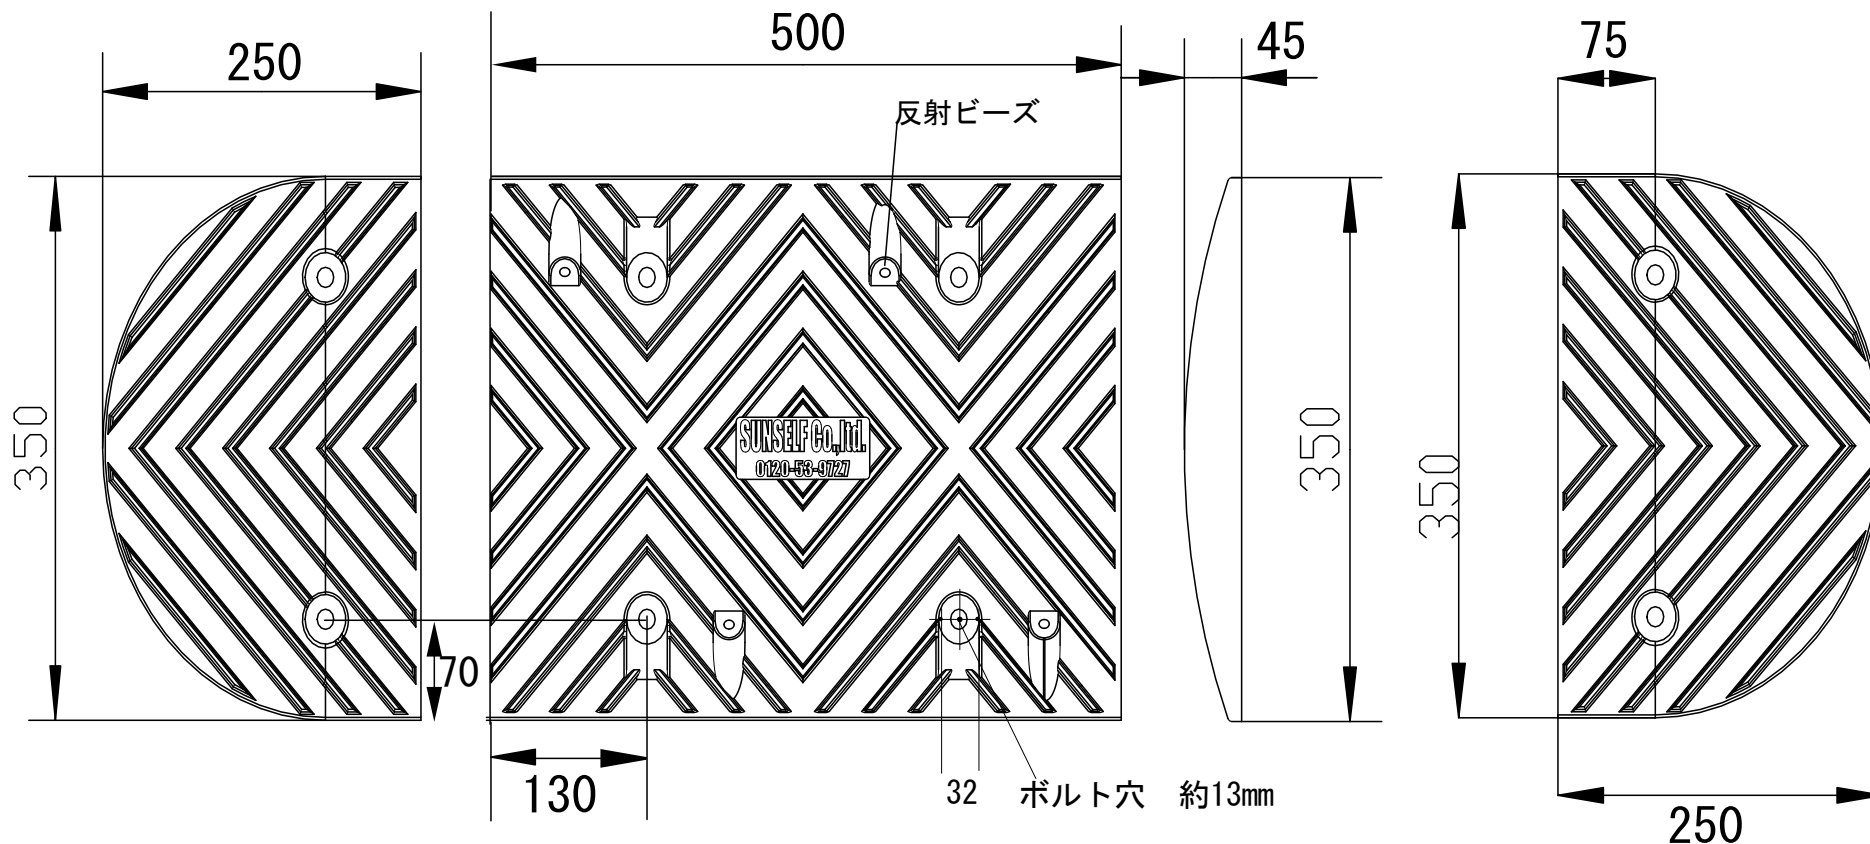

黒 TYPE-042-B 黒 TYPE-041-B
 黄 TYPE-041-Y 黄 TYPE-042-Y

★本体、先端部ともに黒 黄色がございます。
 基本セットは各色が1:1になります。

※リサイクル素材再生品のため寸法、重量に若干の誤差がある場合がございます。
 ※本体表面部に製造工程上、下地材の成分及びゴム素材のあくが付着することがございますが使用においては問題がございません。

品番	名称	材質	重量
TYPE-041Y	本体部 黄色	リサイクルゴム製	約7.5kg
TYPE-041B	本体部 黒色	リサイクルゴム製	約7.5kg
TYPE-042Y	先端部 黄色	リサイクルゴム製	約3kg
TYPE-042B	先端部 黄色	リサイクルゴム製	約3kg

日付		製品名	減速帯
2024年1月10日			
SUNSELF Co., Ltd.			TYPE-4