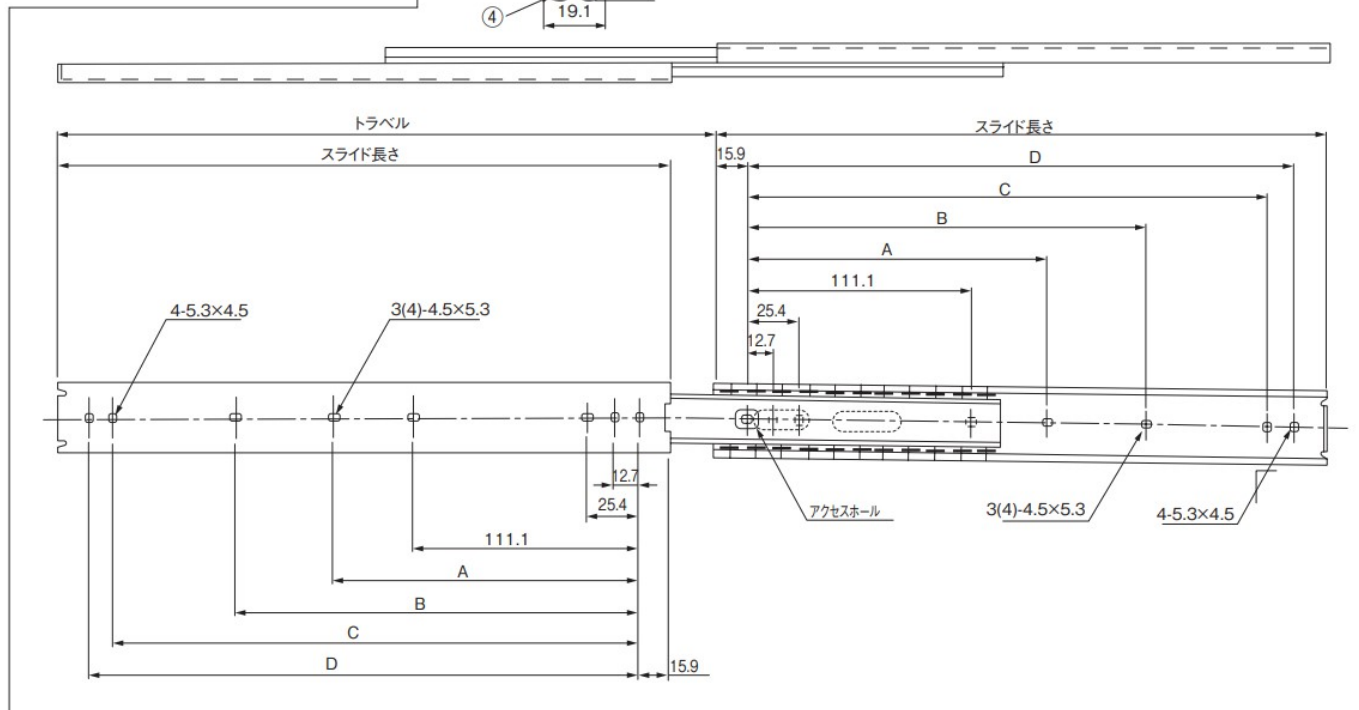

No.	部品名	材質・仕上
①	アウターレール	SUS304・BA
②	インナーレール	SUS304・BA
③	リテーナー	SUS304・BA
④	ボール	SUS440C

型番	MODEL	サイズmm						定格荷重 (kg/ペア)
		スライド 長さ	移動距離	A	B	C	D	
TO-491-30	SNS35D-30	304.8	327.2	—	149.2	260.3	273.0	60
TO-491-35	SNS35D-35	355.6	378	—	200.0	311.1	323.8	59
TO-491-40	SNS35D-40	406.4	428.4	—	250.8	361.9	374.6	57
TO-491-45	SNS35D-45	457.2	479.2	212.7	301.6	412.7	425.4	56
TO-491-50	SNS35D-50	508.0	530	238.1	352.4	463.5	476.2	54
TO-491-55	SNS35D-55	558.8	580.8	263.5	403.2	514.3	527.0	51
TO-491-60	SNS35D-60	609.6	631.6	288.9	454.0	565.1	577.8	49
TO-491-65	SNS35D-65	660.4	682.4	314.3	504.8	615.9	628.6	47
TO-491-70	SNS35D-70	711.2	733.2	339.7	555.6	666.7	679.4	45