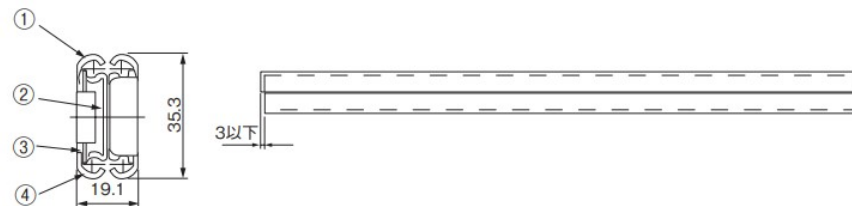

No.	部品名	材質・仕上
①	アウターレール	SUS304・BA
②	インナーレール	SUS304・BA
③	リテーナー	SUS304・BA
④	ボール	SUS440C

型番	MODEL	サイズmm						定格荷重 (kg/ペア)
		スライド 長さ	移動距離	A	B	C	D	
TO-491-30	SNS35D-30	304.8	327.2	—	149.2	260.3	273.0	60
TO-491-35	SNS35D-35	355.6	378	—	200.0	311.1	323.8	59
TO-491-40	SNS35D-40	406.4	428.4	—	250.8	361.9	374.6	57
TO-491-45	SNS35D-45	457.2	479.2	212.7	301.6	412.7	425.4	56
TO-491-50	SNS35D-50	508.0	530	238.1	352.4	463.5	476.2	54
TO-491-55	SNS35D-55	558.8	580.8	263.5	403.2	514.3	527.0	51
TO-491-60	SNS35D-60	609.6	631.6	288.9	454.0	565.1	577.8	49
TO-491-65	SNS35D-65	660.4	682.4	314.3	504.8	615.9	628.6	47
TO-491-70	SNS35D-70	711.2	733.2	339.7	555.6	666.7	679.4	45