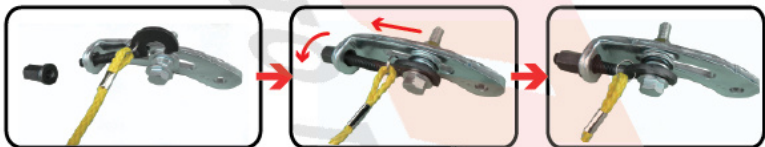

ホンダ

平成 29 年 9 月～

適合車種

N-BOX (JF3/4) ・ N-VAN (JJ1/2)

N-WGN (JH3/4) ・ N-ONE (JG3/4)

適合エンジン：SO7B

## ジェネレーターベルトの張り調整用

ロックボルトに引っ掛け、六角ナットを締め込み張り調整