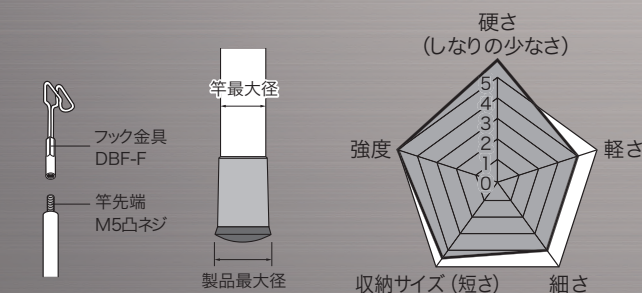

シルバーフィッシャー（プラス）シリーズに

**25m 新登場!**

夜光塗料  
蓄光タイプ

25m

強化カーボクロスシステム採用  
ジェフコムフィッシャーで  
最長の25m!

- 天井裏・床下配線に
- カーボン製（手元竿のみFRP製）
- 引掛けやすい先端機構

割れない尻金  
金属+樹脂製

DXF-25000