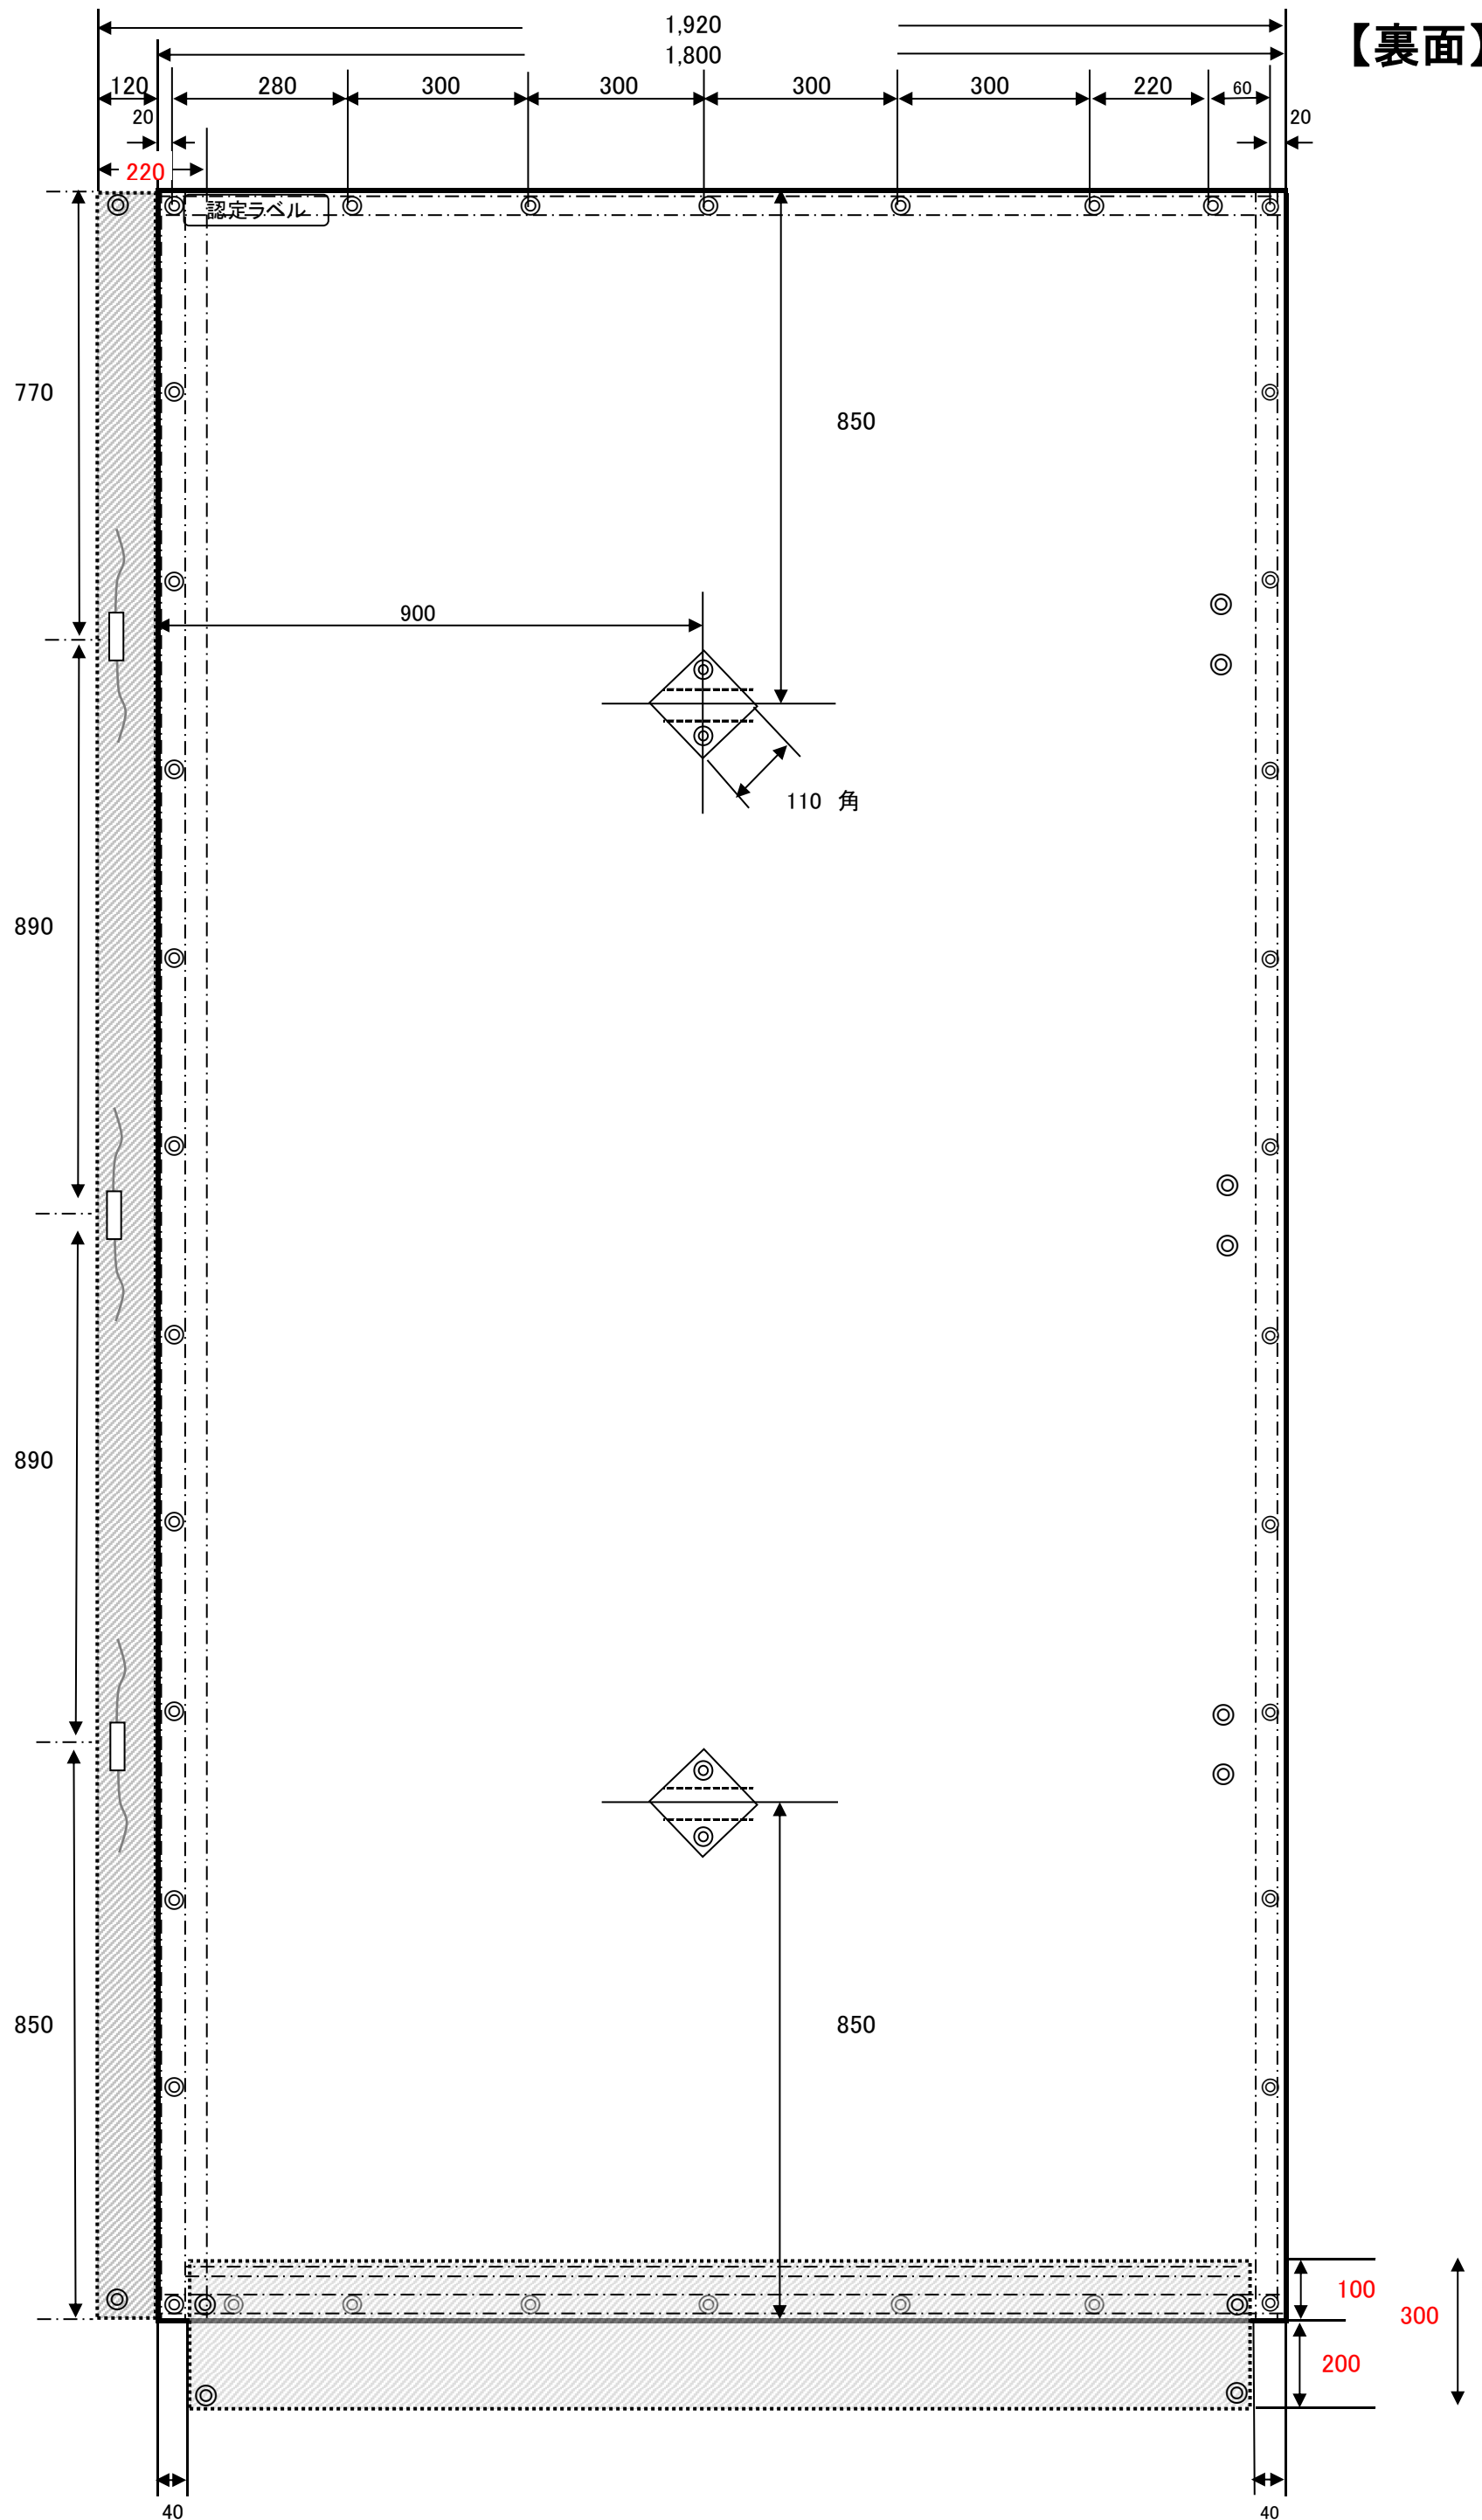

【表面】

加工仕様図 塩ビ防音1.8×3.4 【表】

【裏面】

加工仕様図 塩ビ防音1.8×3.4 【裏】