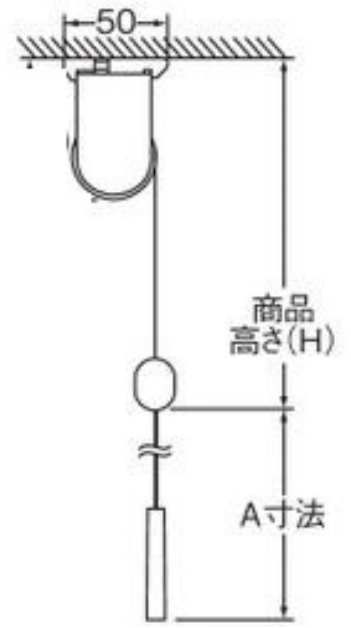

[正面付け]

[天井付け]

〈A寸法〉

商品高さ(H) 100~2000mmの場合 600mm
商品高さ(H) 2010~3000mmの場合 1500mm