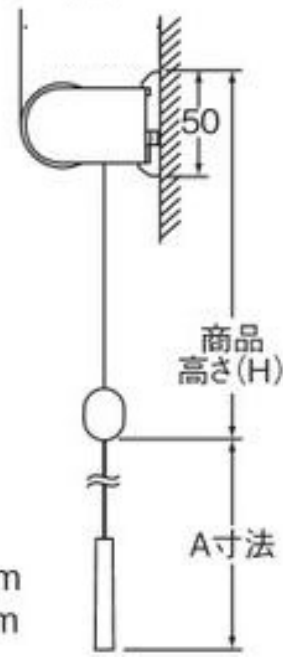

[正面付け]

[天井付け]

〈A寸法〉

商品高さ(H) 100~2000mmの場合 600mm
商品高さ(H) 2010~3000mmの場合 1500mm