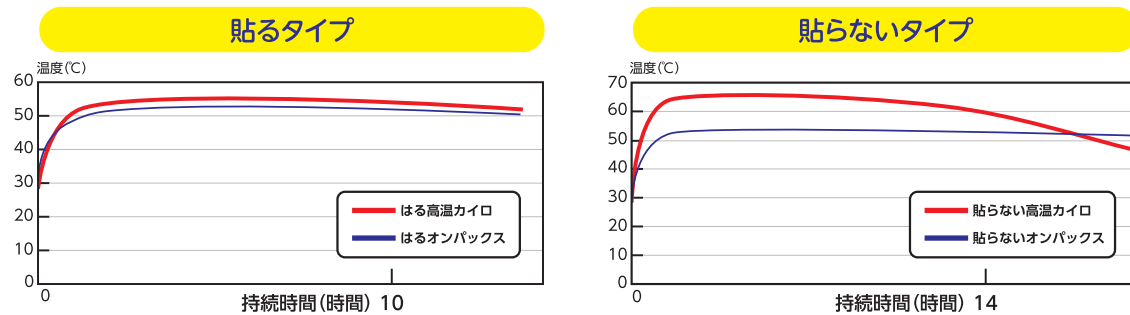

寒さの中、長時間働く人をしっかり温めてサポート!

オンパックス 高温カイロ

オンパックス 貼る高温カイロ 10P

オンパックス 貼らない高温カイロ 10P

特長

- 通常のカイロより温度が高いカイロです。*1
- 貼るタイプは10時間、貼らないタイプは14時間、熱さが持続します。*2
- 寒い中での長時間の作業に最適です。
- 貼るタイプは、中身が均一で片寄らず、からだにぴったりフィットします。
また、長時間安定した温度が持続します。
- 貼らないタイプは、通常のカイロより早く温まります。*1

*1 オンパックス通常品比
*2 日本産業規格に基づく測定値

温度特性イメージ (日本産業規格に基づく測定値)

商品名	JANコード	梱包入数	個装サイズ(mm) (幅×高さ×奥行)	外装サイズ(mm) (幅×高さ×奥行)	外装ITFコード	希望小売価格	個装重量 (g)	外装重量 (kg)
オンパックス 貼る高温カイロ 10P	4902899-480337	24	225×125×40	494×151×341	1-4902899-480334	オープン	363	9.4
オンパックス 貼らない高温カイロ 10P	4902899-480344	24	200×135×68	495×215×350	1-4902899-480341	オープン	554	14.1