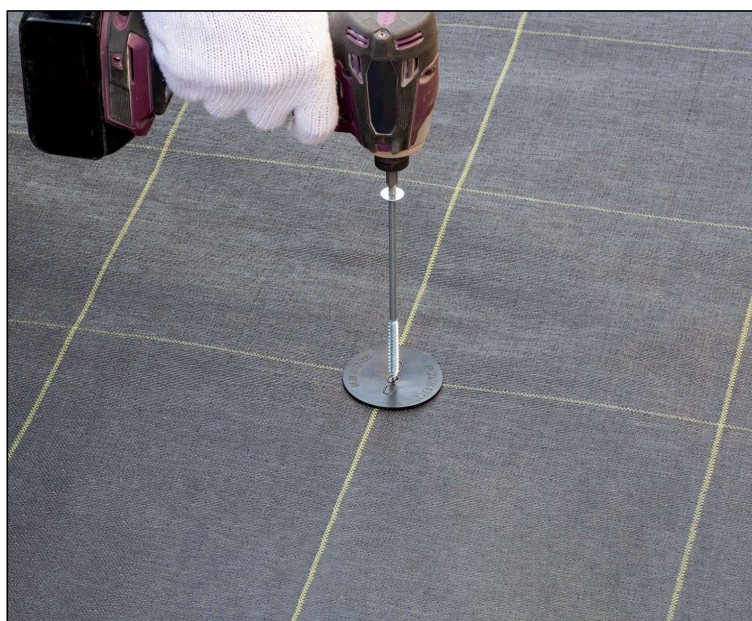

防草アグリシート用押え金具

ワイドスクリュー釘

インパクトドライバー使用で、ラクラク施工！

釘が入りにくい固い地面にも施工可能※！

※地面の強度や状態によって施工できない場合もあります。

※四角ビットは、1袋に1本付いています。

サイズ	仕様	出荷単位	JANコード
φ6mm×150mm	ユニクロメッキ	100本／袋	4939436142830

 **日本ワイドクロス株式会社**