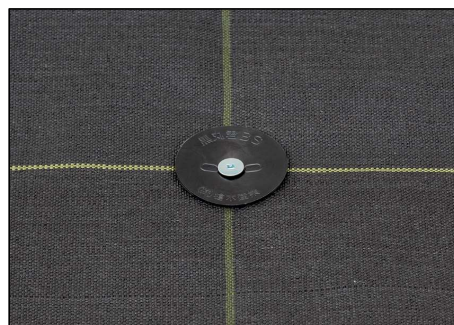

防草アグリシート用押え金具

ワイドスクリュー釘

インパクトドライバー使用で、ラクラク施工！

釘が入りにくい固い地面にも施工可能※！

※地面の強度や状態によって施工できない場合もあります。

※四角ビットは、1袋に1本付いています。

サイズ	仕様	出荷単位	JANコード
φ6mm×150mm	ユニクロメッキ	100本／袋	4939436142830

 **日本ワイドクロス株式会社**