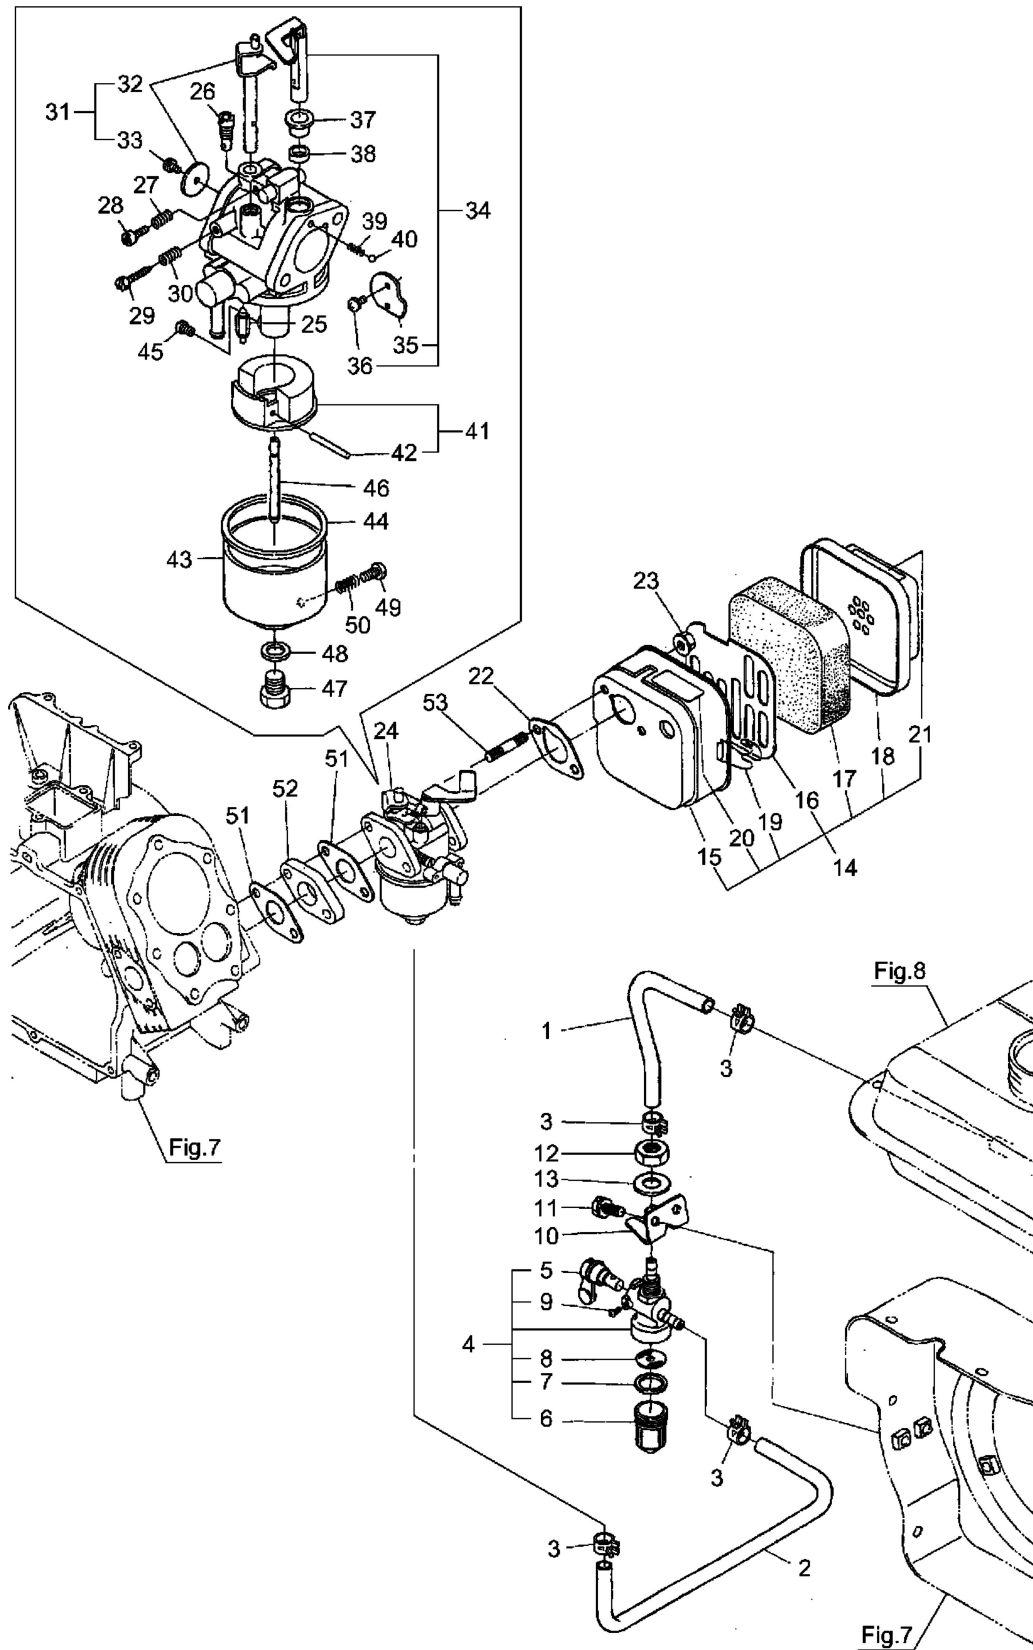

9. MP2530EW-K エンジン (GS90-E-FKR-MR1)
 エアークリーナ、キャブレタ

521735-09