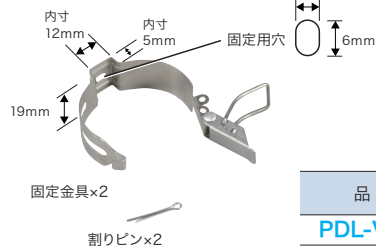

品名：LEDパンドル (Vフリースリム・単独タイプ) / (Vフリースリム・連結タイプ)

品番：PDL-VF30 / PDL-VF30J

定価：¥30,000 / ¥32,000

JANコード：4937897054297 / 4937897054303

新製品のご案内

Vフリース仕様 (100V-200V)

- スリムで軽量、頑丈なLEDパイプ型作業灯
- クールな明るさの6000Kの白色LEDを採用、全光束3000lmで明るい
- 密閉構造で、防雨型 (保護等級IP63)
- 付属金具で壁面などに固定・吊り下げ使用可能
- PDL-VF30J (連結タイプ) は、最大20本を連結可能

電圧フリー
(85~242V)
100V、200V系どちらの
電源でも切替なしでOK

昼白色
6000
ケルビン

パイプ径
45
mm

屋外用
IP63

全光束
3000
ルーメン

パイプ色：透明

キャップ：ABS

キャップ：ABS

単独タイプ
PDL-VF30

連結タイプ
PDL-VF30J
延長ケーブル
約0.3m

- 両端に防雨型のプラグとソケットを付けた連結タイプ
- 20本まで連結可能

●付属金具

固定金具×2

割りピン×2

灯具を、鉄のフレームなどに
固定できる
強力マグネット付ホルダー
●2個入

【別売】
マグネットホルダー
PMH-450 定価 ¥4,000

仕様

光色	昼白色	電源ケーブル	0.75mm ² ×2、2極プラグ
周波数 (Hz)	50/60	ケーブル長 (m)	約3
定格電圧 (V)	AC100~200	延長ケーブル長 (m)	0.3 (連結タイプ)
平均演色評価数	Ra>80	パイプ色	透明
照射角	120°	パイプ材質	ポリカーボネート
使用環境条件	-10°C~40°C 常湿85%以下	キャップ部材質	ABS
LED色温度 (K)	6000	屋外用	IP63
力率	0.85以上	付属金具	固定金具×2 (割りピン付)
		連結可能数	最大20本 (PDL-VF30J)