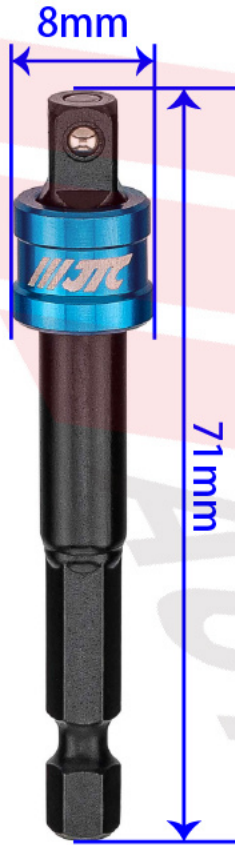

クイックリリース
ロック付きでサイズ毎に色分け!! 見分けが簡単!!

差込: 6.3mm

差込: 9.5mm

差込: 12.7mm

ソケットを差し込む際は、色のついた部分を引いたまま差し込む。

- 材質: クロムモリブデン鋼
- クイックリリース
- 6.35、9.5、12.7mmの3種類セット
- セット内容: 六角軸対辺: 6.35mm
差込6.3mm・9.5mm・12.7mm