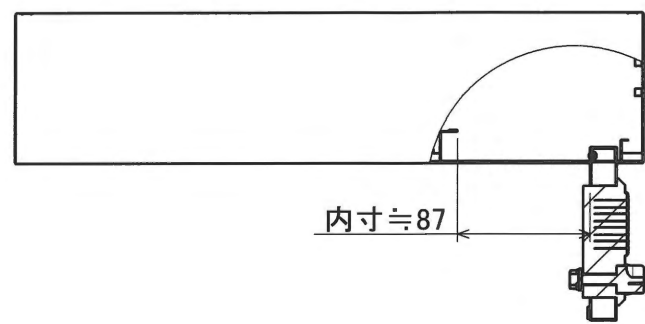

1 2 3 4 5 6 7 8

A
B
C
D
E
F

樹脂取手(色:ホワイト)
(暗証番号錠タイプ)
(マスターキー1本付)

重量約: 13kg

承認	検査	製図	ミツイ	作成	ハイ
----	----	----	-----	----	----

材質	SECC	製品名	壁掛ダイヤル錠ロッカー(3列8段)		
外装	塗装	図名	製品図		改訂
尺度	1:5	単位	M/M	図番	NA-26033

1 2 3 4 5 6 7 8