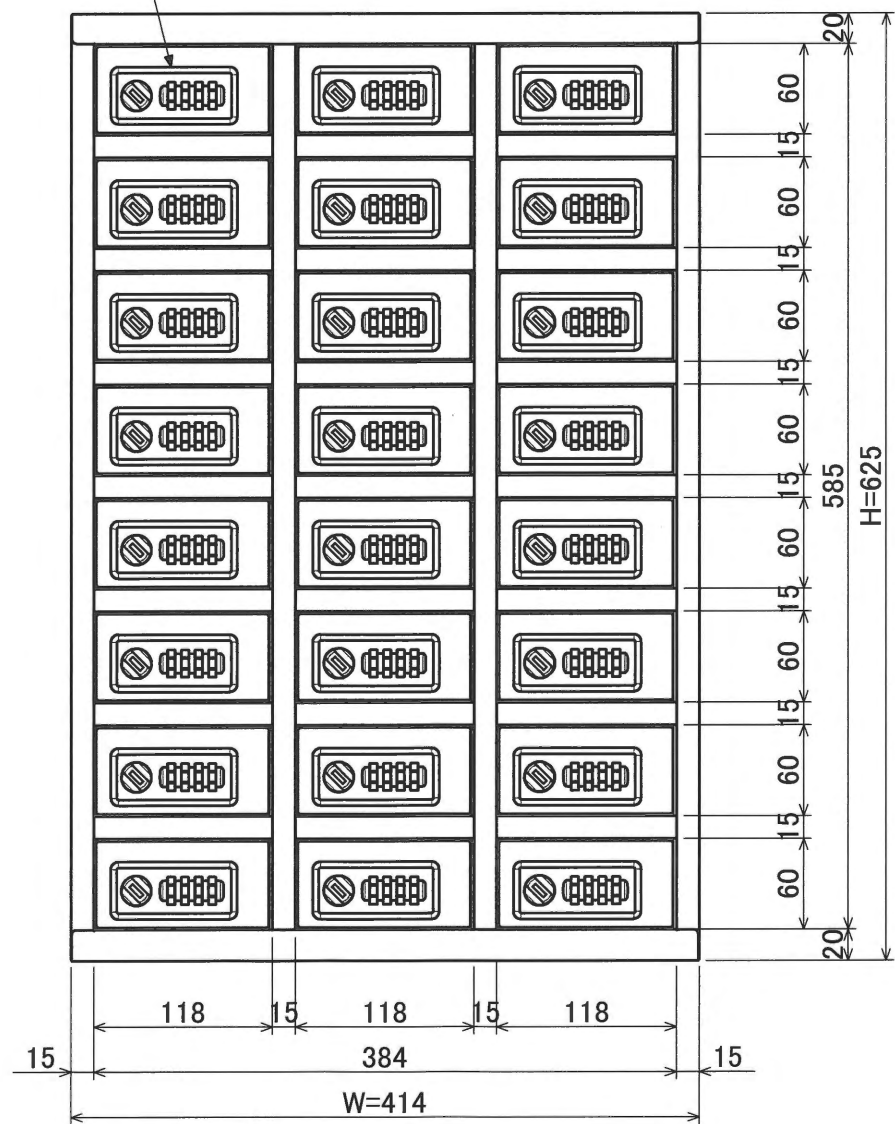

1 2 3 4 5 6 7 8

A
B
C
D
E
F

樹脂取手(色:ホワイト)
(暗証番号錠タイプ)
(マスターキー1本付)

重量約: 13kg

承認	検査	製図	ミツイ	作成	ハイ
----	----	----	-----	----	----

材質	SECC	製品名	壁掛ダイヤル錠ロッカー(3列8段)		
外装	塗装	図名	製品図		改訂
尺度	1:5	単位	M/M	図番	NA-26033

1 2 3 4 5 6 7 8