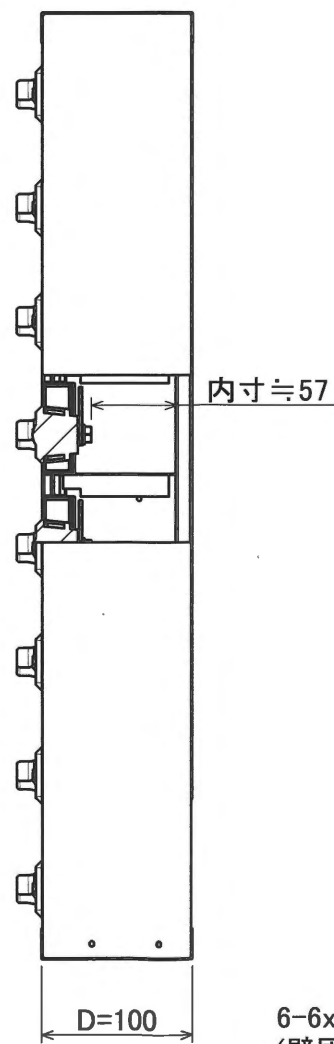

1 2 3 4 5 6 7 8

A
B
C
D
E
F

樹脂取手(色:ホワイト)
(暗証番号錠タイプ)
(マスターキー1本付)

重量約: 13kg

承認	検査	製図	ミツイ	作成	ハイ
----	----	----	-----	----	----

材質	SECC	製品名	壁掛ダイヤル錠ロッカー(3列8段)		
外装	塗装	図名	製品図		改訂
尺度	1:5	単位	M/M	図番	NA-26033

1 2 3 4 5 6 7 8