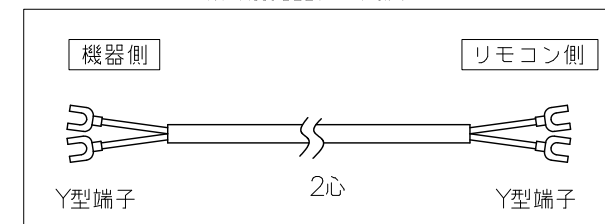

(単位: mm)

台所リモコン RC-B118M-BK

●リモコンコードM(別売品)<尺度フリー>

付 属 部 品	
取付金具	1個
皿タッピンネジ	2本
皿小ネジ	2本
オールプラグ	2本

※スイッチボックスを使用する場合は、JIS C8340 1個用スイッチボックスを使用のこと。

浴室リモコン RC-B118S-BK

●リモコンコードS(別売品)<尺度フリー>

付 属 部 品	
壁パッキン	1枚
オールプラグ	2本
丸木ネジ	2本

納入仕様図	製品名	RC-B118-BKマルチセット (台所リモコン RC-B118M-BK) (浴室リモコン RC-B118S-BK)				
	図名	名称寸法図				
	尺度	1/3	原紙サイズ	A3	図番	WN-25-0715
	作成	2026. 1. 8	調整	-	-	株式会社ノーリツ

※リモコン外装色: ブラック