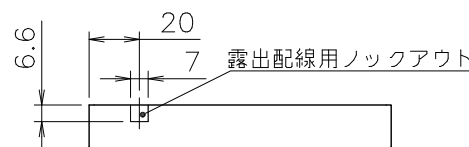

(単位: mm)

台所リモコン RC-B118M-BK

●リモコンコードM(別売品)<尺度フリー>

付 属 部 品	
取付金具	1個
皿タッピンネジ	2本
皿小ネジ	2本
オールプラグ	2本

※スイッチボックスを使用する場合は、JIS C8340 1個用スイッチボックスを使用のこと。

浴室リモコン RC-B118S-BK

●リモコンコードS(別売品)<尺度フリー>

付 属 部 品	
壁パッキン	1枚
オールプラグ	2本
丸木ネジ	2本

納入仕様図	製品名	RC-B118-BKマルチセット (台所リモコン RC-B118M-BK) (浴室リモコン RC-B118S-BK)				
	図名	名称寸法図				
	尺度	1/3	原紙サイズ	A3	図番	WN-25-0715
	作成	2026. 1. 8	調整	-	-	株式会社ノーリツ

※リモコン外装色: ブラック