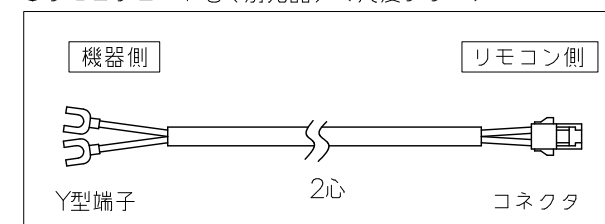

(単位: mm)

台所リモコン RC-B118M-BK

●リモコンコードM(別売品)<尺度フリー>

付 属 部 品	
取付金具	1個
皿タッピンネジ	2本
皿小ネジ	2本
オールプラグ	2本

※スイッチボックスを使用する場合は、JIS C8340 1個用スイッチボックスを使用のこと。

浴室リモコン RC-B118S-BK

●リモコンコードS(別売品)<尺度フリー>

付 属 部 品	
壁パッキン	1枚
オールプラグ	2本
丸木ネジ	2本

納入仕様図	製品名	RC-B118-BKマルチセット (台所リモコン RC-B118M-BK) (浴室リモコン RC-B118S-BK)				
	図名	名称寸法図				
	尺度	1/3	原紙サイズ	A3	図番	WN-25-0715
	作成	2026. 1. 8	調整	-	-	株式会社ノーリツ

※リモコン外装色: ブラック