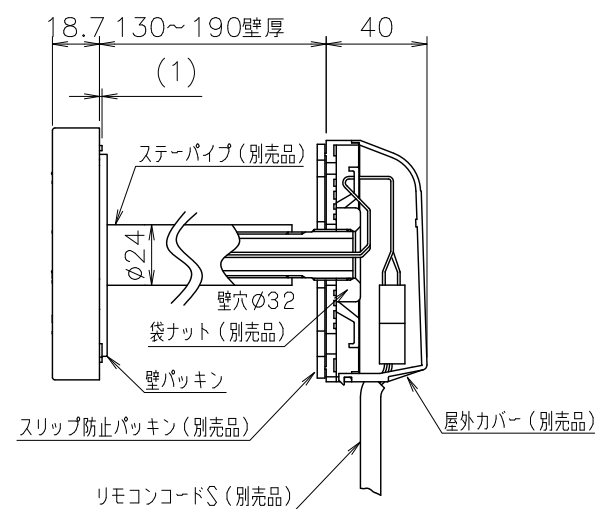

(単位: mm)

台所リモコン RC-B118M-BK

●リモコンコードM(別売品)<尺度フリー>

付 属 部 品	
取付金具	1個
皿タッピンネジ	2本
皿小ネジ	2本
オールプラグ	2本

※スイッチボックスを使用する場合は、JIS C8340 1個用スイッチボックスを使用のこと。

浴室リモコン RC-B118S-BK

●リモコンコードS(別売品)<尺度フリー>

付 属 部 品	
壁パッキン	1枚
オールプラグ	2本
丸木ネジ	2本

納入仕様図	製品名	RC-B118-BKマルチセット (台所リモコン RC-B118M-BK) (浴室リモコン RC-B118S-BK)				
	図名	名称寸法図				
	尺度	1/3	原紙サイズ	A3	図番	WN-25-0715
	作成	2026. 1. 8	調整	-	-	株式会社ノーリツ

※リモコン外装色: ブラック