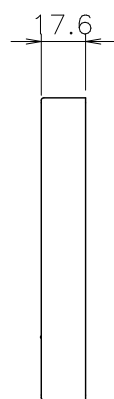

(単位: mm)

台所リモコン RC-B118M-BK

●リモコンコードM(別売品)<尺度フリー>

付 属 部 品	
取付金具	1個
皿タッピンネジ	2本
皿小ネジ	2本
オールプラグ	2本

※スイッチボックスを使用する場合は、JIS C8340 1個用スイッチボックスを使用のこと。

浴室リモコン RC-B118S-BK

●リモコンコードS(別売品)<尺度フリー>

付 属 部 品	
壁パッキン	1枚
オールプラグ	2本
丸木ネジ	2本

納入仕様図	製品名	RC-B118-BKマルチセット (台所リモコン RC-B118M-BK) (浴室リモコン RC-B118S-BK)				
	図名	名称寸法図				
	尺度	1/3	原紙サイズ	A3	図番	WN-25-0715
	作成	2026. 1. 8	調整	-	-	株式会社ノーリツ

※リモコン外装色: ブラック