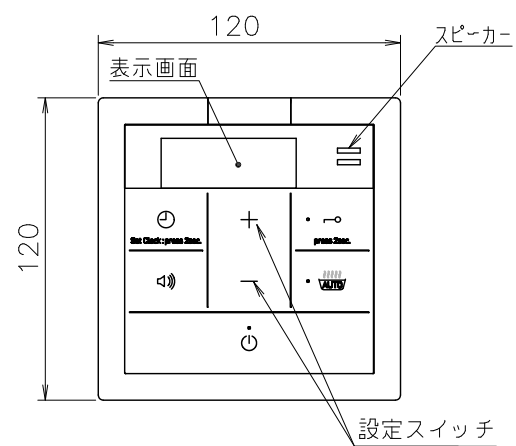

(単位: mm)

台所リモコン RC-B118M-BK

●リモコンコードM(別売品)<尺度フリー>

付 属 部 品	
取付金具	1個
皿タッピンネジ	2本
皿小ネジ	2本
オールプラグ	2本

※スイッチボックスを使用する場合は、JIS C8340 1個用スイッチボックスを使用のこと。

浴室リモコン RC-B118S-BK

●リモコンコードS(別売品)<尺度フリー>

付 属 部 品	
壁パッキン	1枚
オールプラグ	2本
丸木ネジ	2本

納入仕様図	製品名	RC-B118-BKマルチセット (台所リモコン RC-B118M-BK) (浴室リモコン RC-B118S-BK)				
	図名	名称寸法図				
	尺度	1/3	原紙サイズ	A3	図番	WN-25-0715
	作成	2026. 1. 8	調整	-	-	株式会社ノーリツ

※リモコン外装色: ブラック