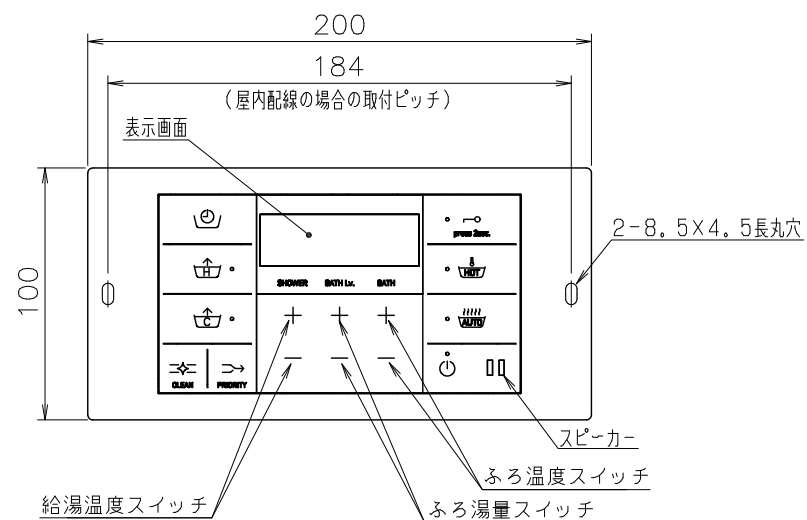

(単位: mm)

台所リモコン RC-B118M-BK

●リモコンコードM(別売品)<尺度フリー>

付 属 部 品	
取付金具	1個
皿タッピンネジ	2本
皿小ネジ	2本
オールプラグ	2本

※スイッチボックスを使用する場合は、JIS C8340 1個用スイッチボックスを使用のこと。

浴室リモコン RC-B118S-BK

●リモコンコードS(別売品)<尺度フリー>

付 属 部 品	
壁パッキン	1枚
オールプラグ	2本
丸木ネジ	2本

納入仕様図	製品名	RC-B118-BKマルチセット (台所リモコン RC-B118M-BK) (浴室リモコン RC-B118S-BK)				
	図名	名称寸法図				
	尺度	1/3	原紙サイズ	A3	図番	WN-25-0715
	作成	2026. 1. 8	調整	-	-	株式会社ノーリツ

※リモコン外装色: ブラック