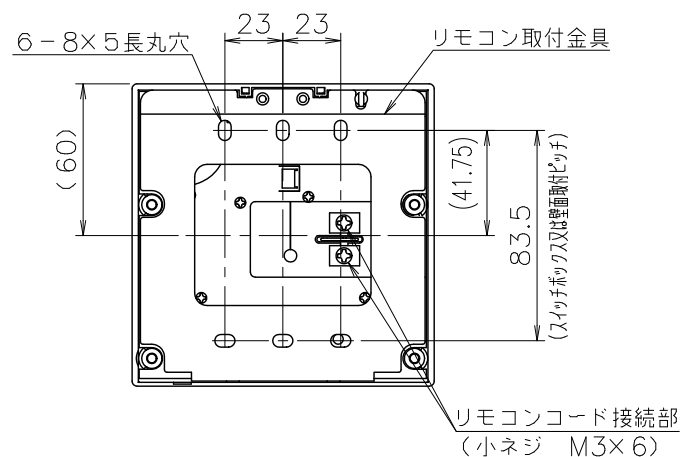

(単位: mm)

台所リモコン RC-B118M-BK

●リモコンコードM(別売品)<尺度フリー>

付 属 部 品	
取付金具	1個
皿タッピンネジ	2本
皿小ネジ	2本
オールプラグ	2本

※スイッチボックスを使用する場合は、JIS C8340 1個用スイッチボックスを使用のこと。

浴室リモコン RC-B118S-BK

●リモコンコードS(別売品)<尺度フリー>

付 属 部 品	
壁パッキン	1枚
オールプラグ	2本
丸木ネジ	2本

納入仕様図	製品名	RC-B118-BKマルチセット (台所リモコン RC-B118M-BK) (浴室リモコン RC-B118S-BK)				
	図名	名称寸法図				
	尺度	1/3	原紙サイズ	A3	図番	WN-25-0715
	作成	2026. 1. 8	調整	-	-	株式会社ノーリツ

※リモコン外装色: ブラック