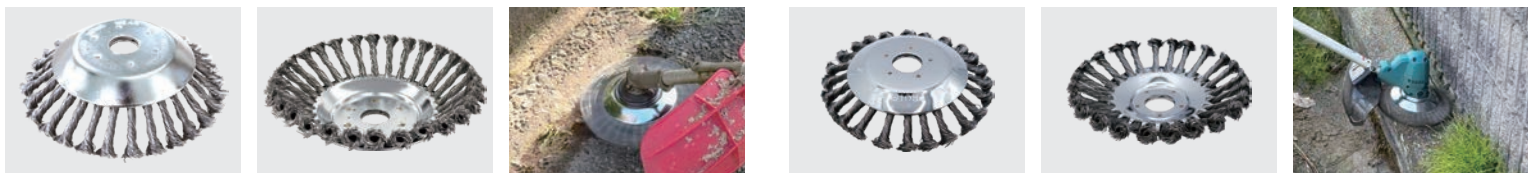

# キワまで雑草除去

硬質ワイヤーを束ねた、雑草除去用ワイヤーブラシ。壁沿い・緑石・車輪止めなど、チップソーでは処理し難い場所の雑草を隅々まで除去します。

## 除草用ワイヤーブラシミニ 150mm

## レギュラータイプ

## 軽量ミニタイプ

直径約 190 ミリ、重量約 700 グラムのレギュラータイプ。高出力の刈払機で使用することで、パワフルに除草を行えます。広い範囲の雑草や苔を、しっかり削り落としたい場合にオススメです。

直径約 150 ミリ、重量約 410 グラムの軽量ミニタイプ。軽量なのでバッテリー式刈払機でも回転が安定し、お手軽に雑草除去を行えます。ミニタイプなので、狭い場所や奥まった場所の雑草除去にオススメです。