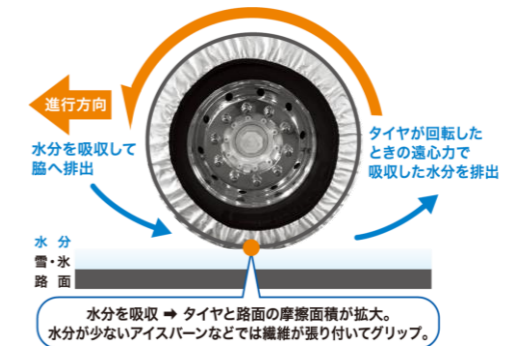

軽量・コンパクト・劣化なし

重さはパッケージ込みで1500g以下。かさばらず、劣化の心配もありません。

取り付けわずか3分

ジャッキアップも特別な道具も不要。誰でも簡単に取り付けられます。

金属チェーンと同等、それ以上のパフォーマンス

欧州標準化委員会(CEN)が2020年に制定した規格EN16662-1に準拠。その認証テスト(制動、加速、登坂性能)で金属チェーンと同等のパフォーマンスを証明。

ほぼ全てのタイヤサイズをカバー

軽自動車から高インチのSUVまで、市販されているほぼ全てのタイヤに装着可能。

大型車両にも対応

トラック、バス、トレーラーなど大型車両に対応する唯一の布製タイヤチェーン。従来の金属チェーンよりはるかに軽量で、ねじれの確認も不要です。これまで数時間を要していた取付作業がわずか20分程度に。

クリアランスの狭い車にも最適

タイヤと車体の間隔がせまいスポーツカータイプの車にも装着可能。車体も傷つけません。

イッセ・スノーソックス -テクノロジーの秘密

雪道でスリップしない仕組み

繊維の表面

太く束ねられた撚り糸が立体的に編み込まれ、瞬時に水分を吸収

オートセンター機能でズレません

独自のオートセンター機能が、走行中、イッセ・スノーソックスを常に適正な位置に維持します。

項目	ISSE スノーソックス			金属・樹脂製チェーン	冬用タイヤ	オールシーズンタイヤ
	クラシック	スーパー	トラック			
利便性	装着しやすさ	○	○	○	難しい	交換必要
	走行のなめらかさ	○	○	○	走行音・大	○
走行性能	雪路走行	○	○	○	○	○
	アイスバーン路走行	○	○	○	△	不向き
	シャーベット路走行	○	○	○	○	○
規制	チェーン規制	○	○	○	非対応	非対応
保管	収納しやすさ	○	○	○	商品により広いスペースが必要	広いスペースが必要
	重量	○	○	○	重い	重い
価格	○	○	○	安価-高価	高価	高価