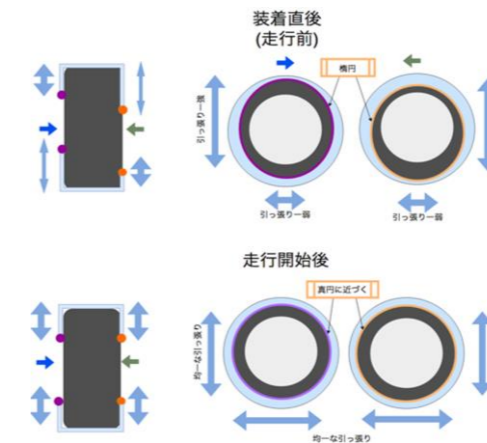

雪道でスリップしない仕組み

繊維の表面

太く束ねられた撚り糸が立体的に編み込まれ、瞬時に水分を吸収

オートセンター機能でズレません

独自のオートセンター機能が、走行中、イッセ・スノーソックスを常に適正な位置に維持します。

項目	ISSE スノーソックス			金属・樹脂製チェーン	冬用タイヤ	オールシーズンタイヤ
	クラシック	スーパー	トラック			
利便性	装着しやすさ	○	○	○	難しい	交換必要
	走行のなめらかさ	○	○	○	走行音・大	○
走行性能	雪路走行	○	○	○	○	○
	アイスバーン路走行	○	○	○	△	不向き
	シャーベット路走行	○	○	○	○	○
規制	チェーン規制	○	○	○	非対応	非対応
保管	収納しやすさ	○	○	○	商品により広いスペースが必要	広いスペースが必要
	重量	○	○	○	重い	重い
価格	○	○	○	安価-高価	高価	高価