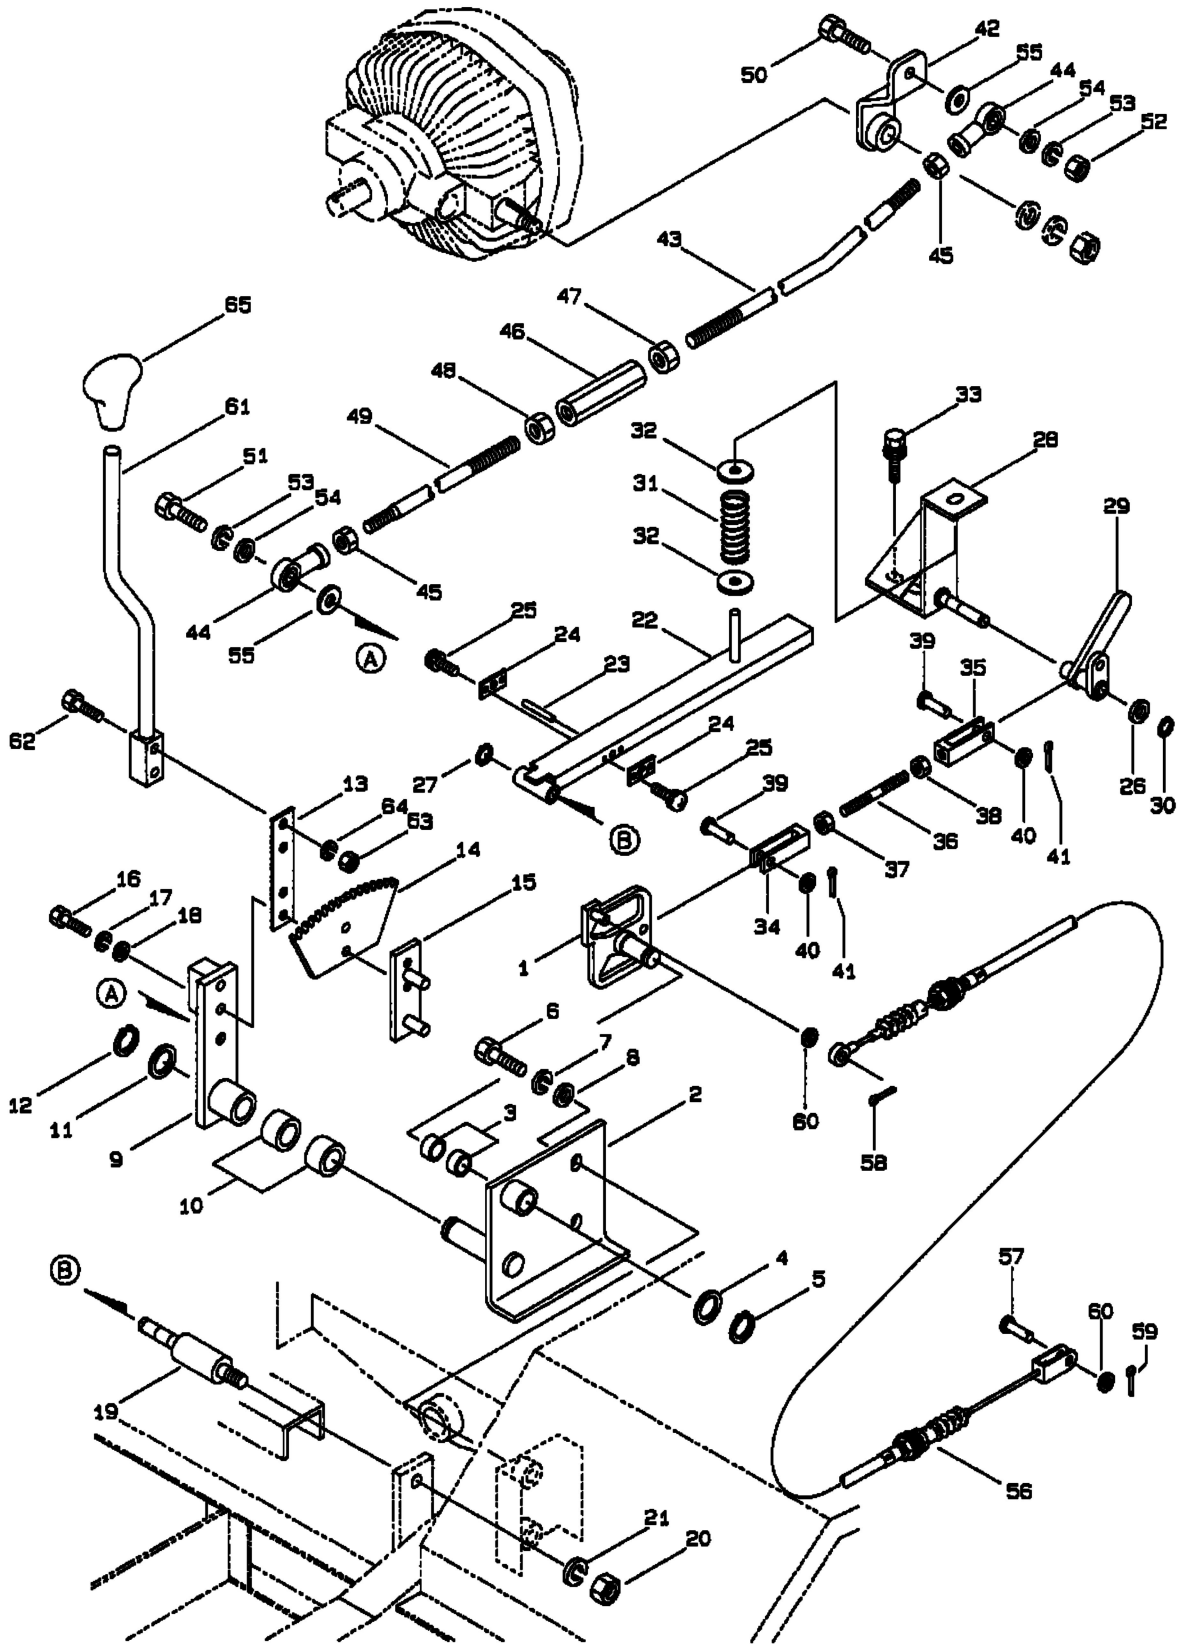

20・台車
HSTコントロールレバー

ST-119-01