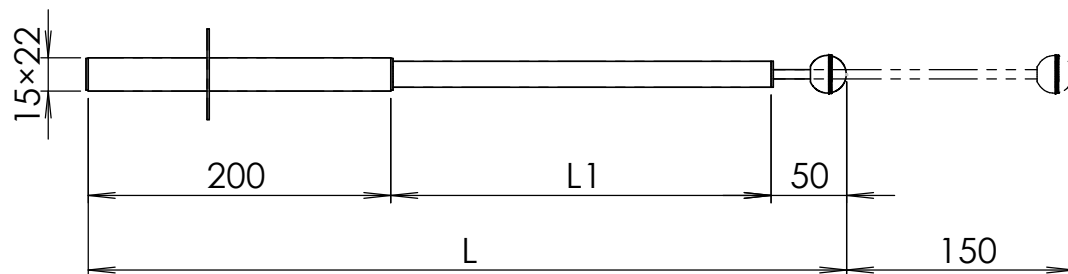

SW(標準マグネット)

SW寸法表		
型式	L	L1
SW-A	595	230
SW-B	865	500
SW-C	1365	1000

MSW(強カマグネット)

MSW寸法表		
型式	L	L1
MSW-A	250	0
MSW-B	500	250
MSW-C	800	550