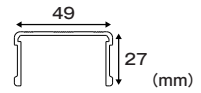

上部操作で
脚部伸縮!

上部操作バー

あおりフック (mm)

DXF-UC14使用イメージ

狭所にも
スムーズに収納!

DXF-UC14収納イメージ

わずか
90mm!

DXF-UC14収納状態

DXF-UC14
(段差設置状態)

約43cm

型 式	天場の高さ m	段数	踏ざん間隔 mm	設置寸法mm		保管収納寸法mm			質量 kg	価 格	税込価格	JANコード
				昇降面	奥行	長さ	幅	奥行				
DXF-UC14	1.02~1.45	4	328 (上段のみ326)	519	723~855	1135	640	90	8.7	¥130,000	¥143,000	4989247208126
DXF-UC18	1.47~1.90	6	(上から)1段目282、2段 3段目283、4段5段目299	519	859~990	1600	640	90	9.9	¥143,000	¥157,300	4989247208133

- 折りたたみ式でコンパクトに収納できます
- 回転収納式手掛り棒2本標準装備
- 脚の長さは6mmピッチで調整できます (最大約43cm)
- フック内幅寸法63mm
- 下ろした状態のあおりにも取付けが可能です

踏ざん形状

支柱形状

ピカ コーポレイション

札幌営業所、仙台営業所、盛岡営業所 : TEL. 050-3117-8697
 東京支店/仮設グループ、神奈川営業所、埼玉営業所、新潟営業所 : TEL. 050-3117-8698
 大阪支店/特販グループ、名古屋支店 : TEL. 050-3117-8699
 福岡支店、高松営業所、広島営業所、岡山SSO : TEL. 050-3117-8700