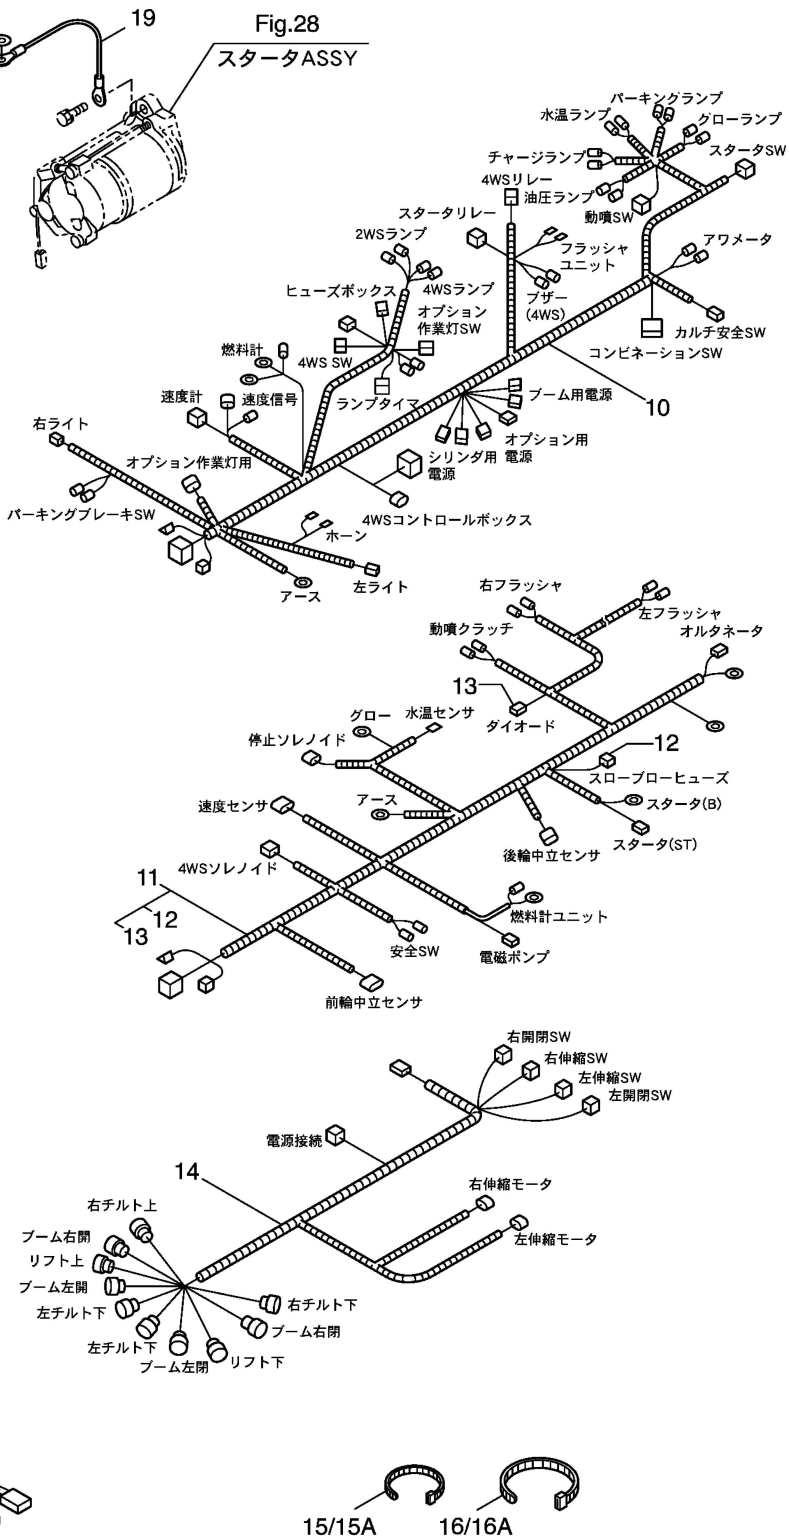

# 38・BSA-650/BSA-950 電装品・4WS制御組立

15/15A

16/16A