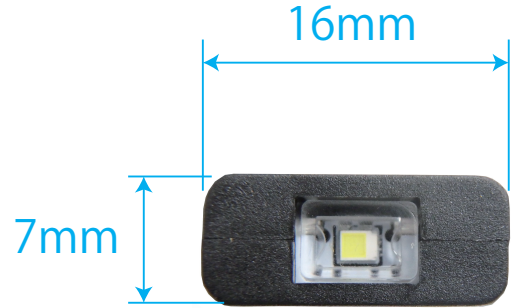

充電式
電気用品安全法対応

品番: JTC7001

折り畳み時:
135mm

- 照度: 正面400ルーメン、ヘッド部100ルーメン
- 電池: リチウムイオン電池 3.6V 2600 mAh
- 材質: アルミ+ABS
- 点灯時間: 正面3時間、ヘッド部11時間
- 充電時間: 4時間
- 過充電防止機能付き
- サイズ: 136.5×27×40.8mm (折り畳み時)