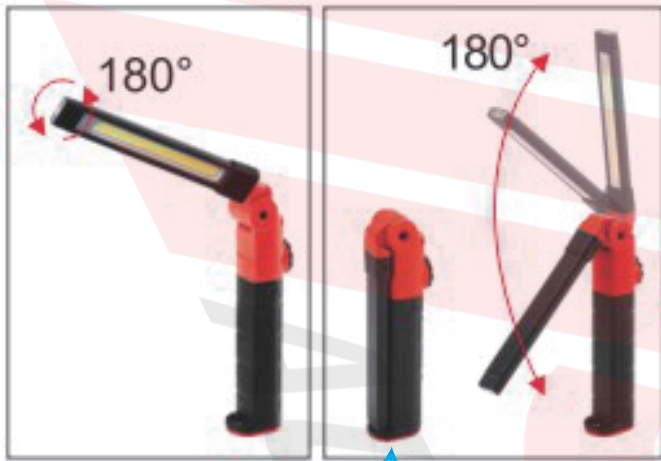

充電式
電気用品安全法対応

品番: JTC7001

折り畳み時:
135mm

- 照度: 正面400ルーメン、ヘッド部100ルーメン
- 電池: リチウムイオン電池 3.6V 2600 mAh
- 材質: アルミ+ABS
- 点灯時間: 正面3時間、ヘッド部11時間
- 充電時間: 4時間
- 過充電防止機能付き
- サイズ: 136.5×27×40.8mm (折り畳み時)