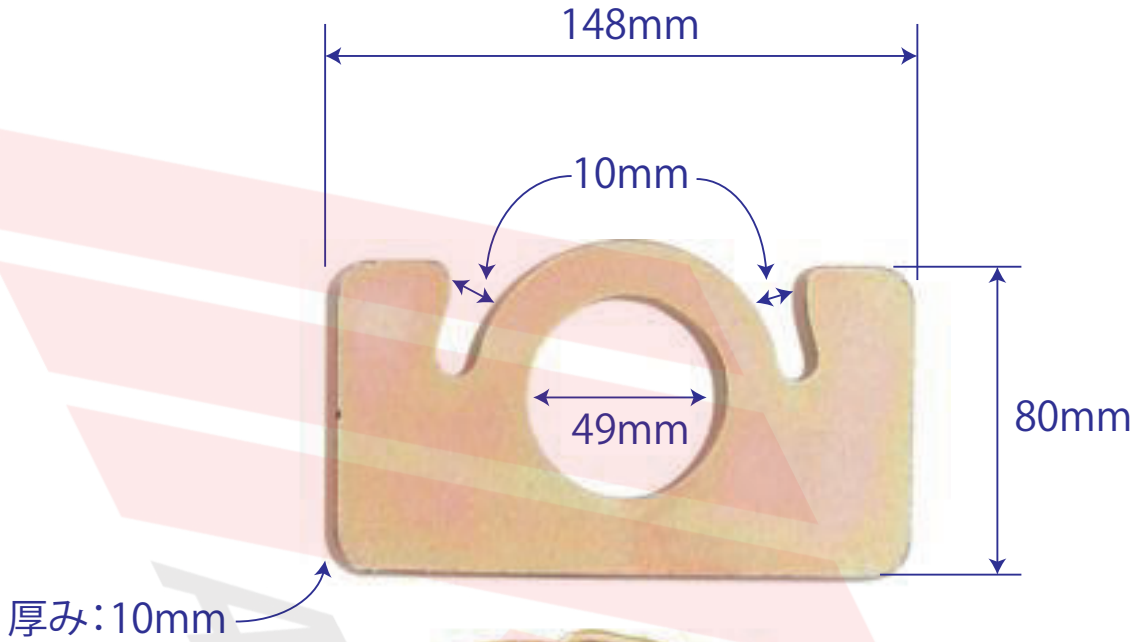

最大荷重: 1t

•チェーン長さ: 1400 mm