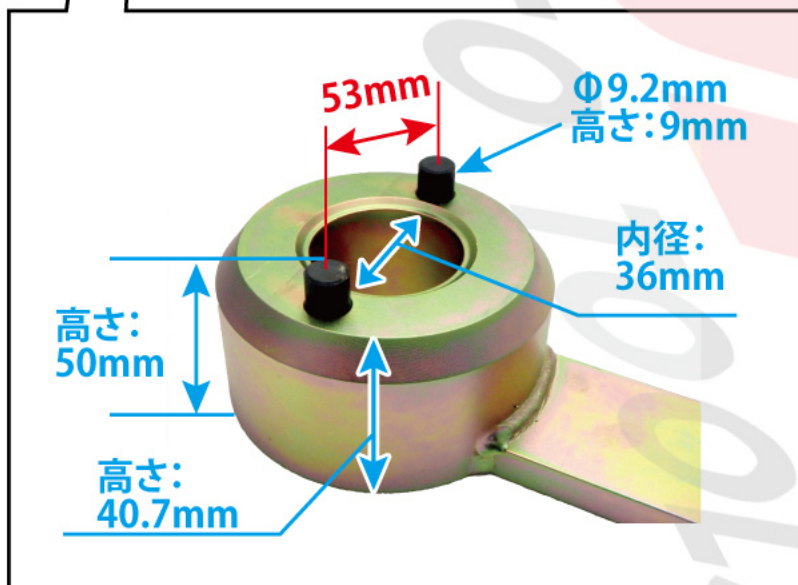

ポルシェ用

品番：JTC6926

クランクプーリー脱着必需品

- 全長: 890mm
- 適合車種: PORSCHE 993、911
- 適合純正品番: 9548