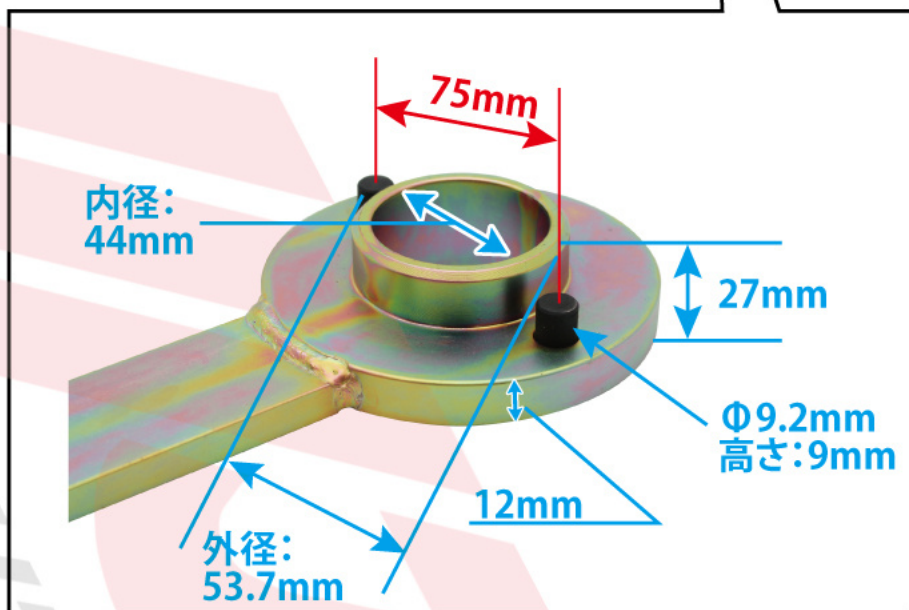

ポルシェ用

品番：JTC6926

クランクプーリー脱着必需品

- 全長: 890mm
- 適合車種: PORSCHE 993、911
- 適合純正品番: 9548