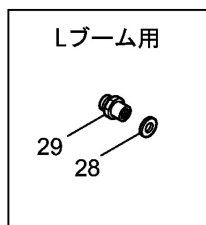

69・BSA-650C/BSA-950C  
 オプション（後方除草ノズル）

1 - 2~36  
 17 - 18~29