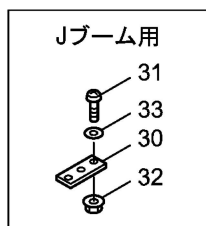

69・BSA-650C/BSA-950C  
 オプション（後方除草ノズル）

1 - 2~36  
 17 - 18~29