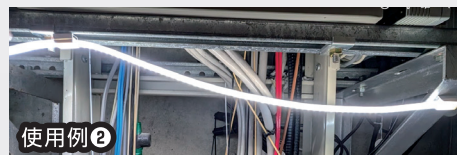

# フリマグライト FML-1U

- モバイルバッテリー USB 給電5V
- 連続点灯 約3時間※  
(※10,000Ahモバイルバッテリー使用時)
- マグネット4個付
- 3本(全長3m)まで連結可

狭いところなど、様々な場所で  
使用できます。

詳しい  
使用方法は  
こちら→

### マグネット4個付

左右にスライドして調整が可能。マグネットで壁面や作業面に簡単取付。