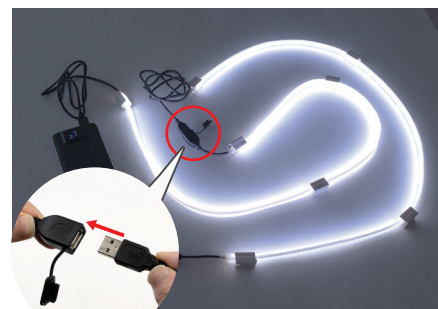

つなげる

3本(全長3m)まで連結可能。
※但し、3mつなげた場合連結先端に行くほど暗くなります。

品番	メーカー希望 小売価格(税抜)円	JAN
FML-1U	6,700	4580752595321

仕様詳細			
LED仕様	SMD2835 120個/m	光角度	120°
消費電力	7W/m	動作温度	-20~75℃
演色	Ra>80	耐用時間	30000~40000時間
色温度	6000K~6500K	長さ・幅	USBオス口 + 1m導線 + 1mテープライト幅1cm(LED本体部) + 5cm導線 + 連結用USBメス口
電圧電流	5V/2A		
全光束	850lm/m ±5% ただし連結長によっては末端へ行くほど暗くなります	保証期間	1年(※)

※初期不良に限りご購入日から1年間

1. **注意**
2. ●取付・取外し・お手入れの際は接続しているモバイルバッテリーを取りはずしてください。(連結している場合、連結部を取りはずしてください)
   - ●乳幼児の手の届かないところで使用・保管してください。
   - ●湿気の多い場所での使用・保管は避けてください。
   - ●火の元に決して近づけないでください。
   - ●水没する場所では使用しないでください。
   - ●連結接続は最大3本(3m)までです。それ以上の連結点灯はしないでください。
   - ●急な角度で曲げないでください。
   - ●点灯中LEDを直視しないでください。また人に向けてしないでください。
   - ●濡れた手で使用しないでください。
   - ●製品にキズ等が確認されている状態で使用しないでください。
   - ●紙や布などの燃えやすいもので覆わないでください。
   - ●製品はねじれた状態では使用しないでください。
   - ●本製品は仮設用照明です。常設照明では使用しないでください。
   - ●連結USB接続コネクタを使用しないときはしっかりキャップをしめてください。
   - ●マグネット部は金属面に設置して使用してください。
   - ●製品の分解・改造等しないでください。
   - ●用途以外には使用しないでください

掲載してあります製品の仕様・デザイン等は
改良のため予告なく変更することがありますのであらかじめご了承ください。

〒101-0036

東京都千代田区神田北乗物町6番地

TEL : 03-3252-1213 (DSMグループ)

https://www.mitokogyo.co.jp