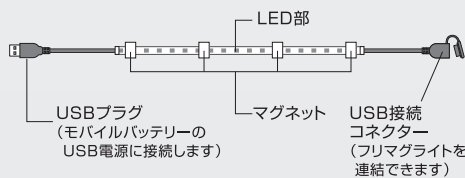

# フリマグライト FML-1U

- モバイルバッテリー USB 給電5V
- 連続点灯 約3時間※  
(※10,000Ahモバイルバッテリー使用時)
- マグネット4個付
- 3本(全長3m)まで連結可

狭いところなど、様々な場所で  
使用できます。

詳しい  
使用方法は  
こちら→