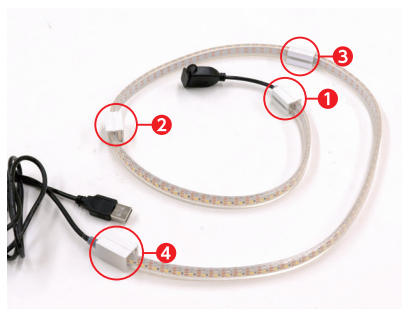

### マグネット4個付

左右にスライドして調整が可能。マグネットで壁面や作業面に簡単取付。