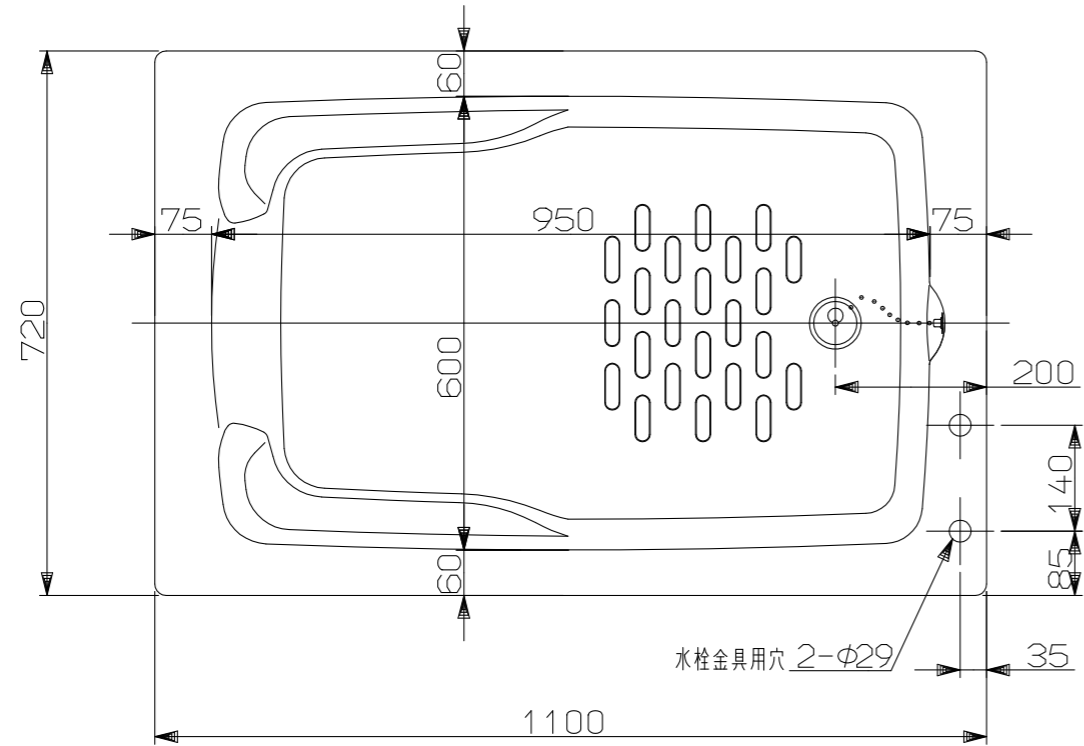

(単位：mm)

外 法	1100×720×570
内 法	950×600×500
本 体	FRP
エプロン	一方全エプロン(着脱式)
排水器具	PBF-2GN-7B
	PBF-5G-2
満水量	240L
質 量	22kg
ふ た	ROP-YSF110R(A)(別売)
バックハンガー	PA-A-0470(付属)

名称	外形寸法図	品名	浴槽
型式	RPB-1112VWAR/L11-E		
作成	2026.01	尺度1:10	サイズ A3 <b>リンナイ株式会社</b>