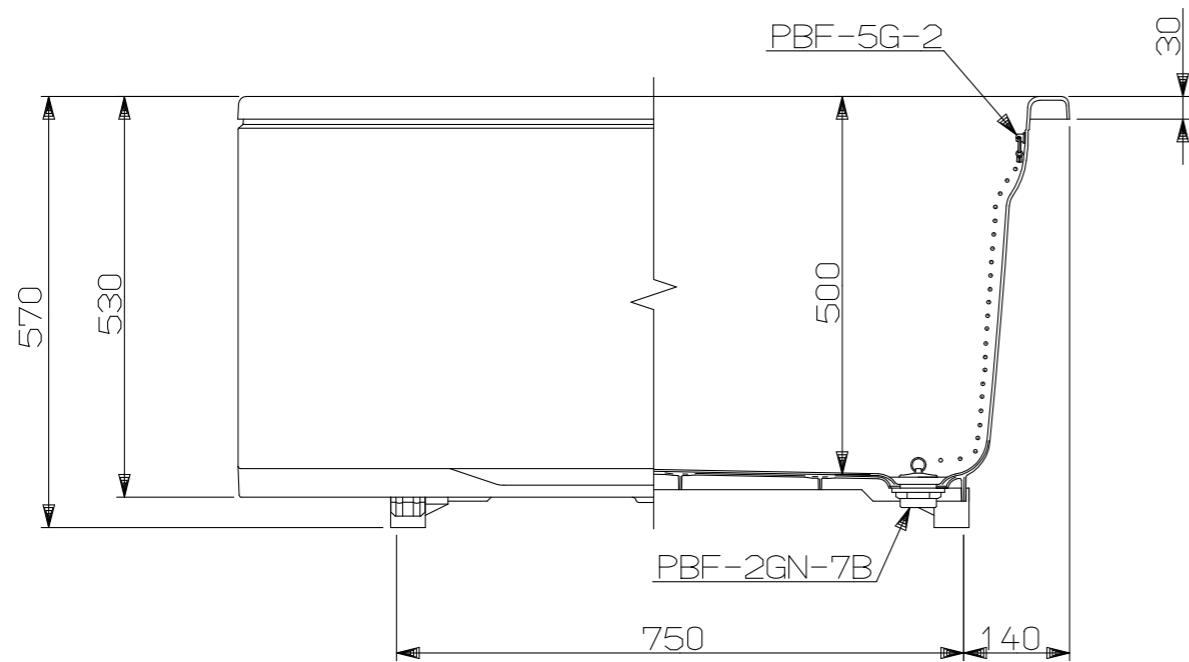

(単位：mm)

外 法	1100×720×570
内 法	950×600×500
本 体	FRP
エプロン	一方全エプロン(着脱式)
排水器具	PBF-2GN-7B
	PBF-5G-2
満水量	240L
質 量	22kg
ふ た	ROP-YSF110R(A)(別売)
バックハンガー	PA-A-0470(付属)

名称	外形寸法図	品名	浴槽
型式	RPB-1112VWAR/L11-E		
作成	2026.01	尺度1:10	サイズ A3 <b>リンナイ株式会社</b>