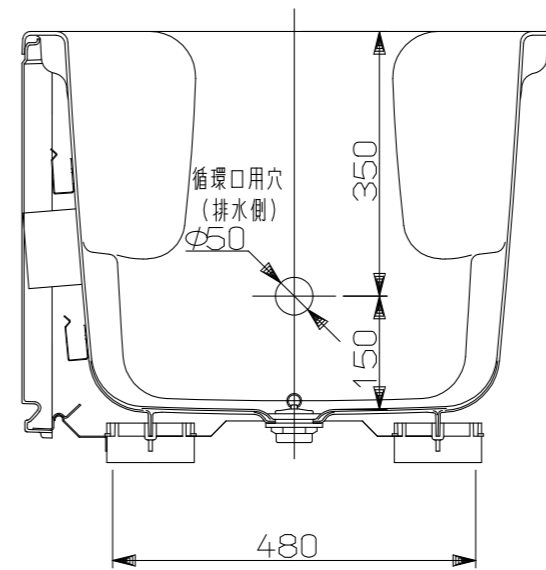

(単位：mm)

外 法	1100×720×570
内 法	950×600×500
本 体	FRP
エプロン	一方全エプロン(着脱式)
排水器具	PBF-2GN-7B
	PBF-5G-2
満水量	240L
質 量	22kg
ふ た	ROP-YSF110R(A)(別売)
バックハンガー	PA-A-0470(付属)

名称	外形寸法図	品名	浴槽
型式	RPB-1112VWAR/L11-E		
作成	2026.01	尺度1:10	サイズ A3 <b>リンナイ株式会社</b>