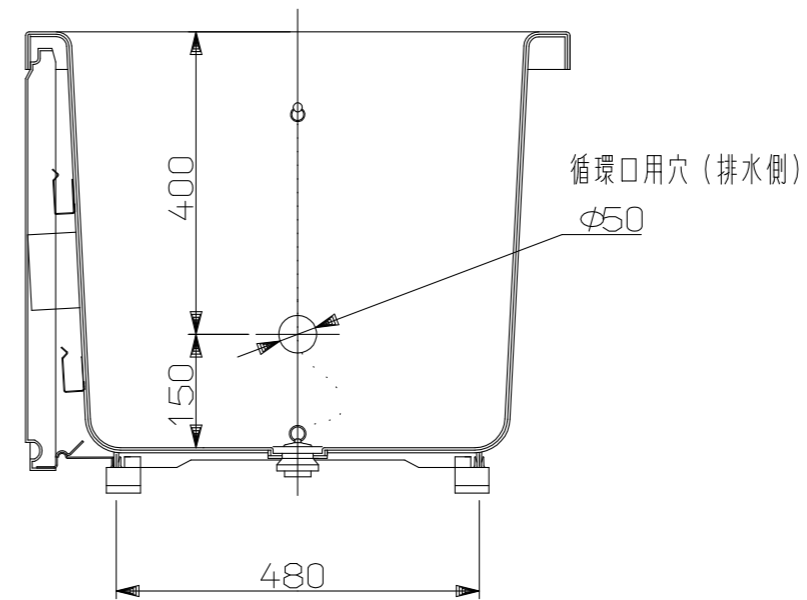

(単位：mm)

外 法	1100×720×610
内 法	950×600×550
本 体	FRP
エプロン	一方全エプロン (着脱式)
排水器具	PBF-5G-3
	PBF-5H-4
満水量	270L
質 量	25kg
スベリ止ゴム	合成ゴム (4ヶ同送)
ふ た	ROP-YSF110L (A) (別売)
バックハンガー	PA-A-0480 (付属)

名称	外形寸法図	品名	浴槽
型式	RPB-1102WAL/L11-E		
作成	2026.01	尺度1:10	サイズ A3 リンナイ株式会社