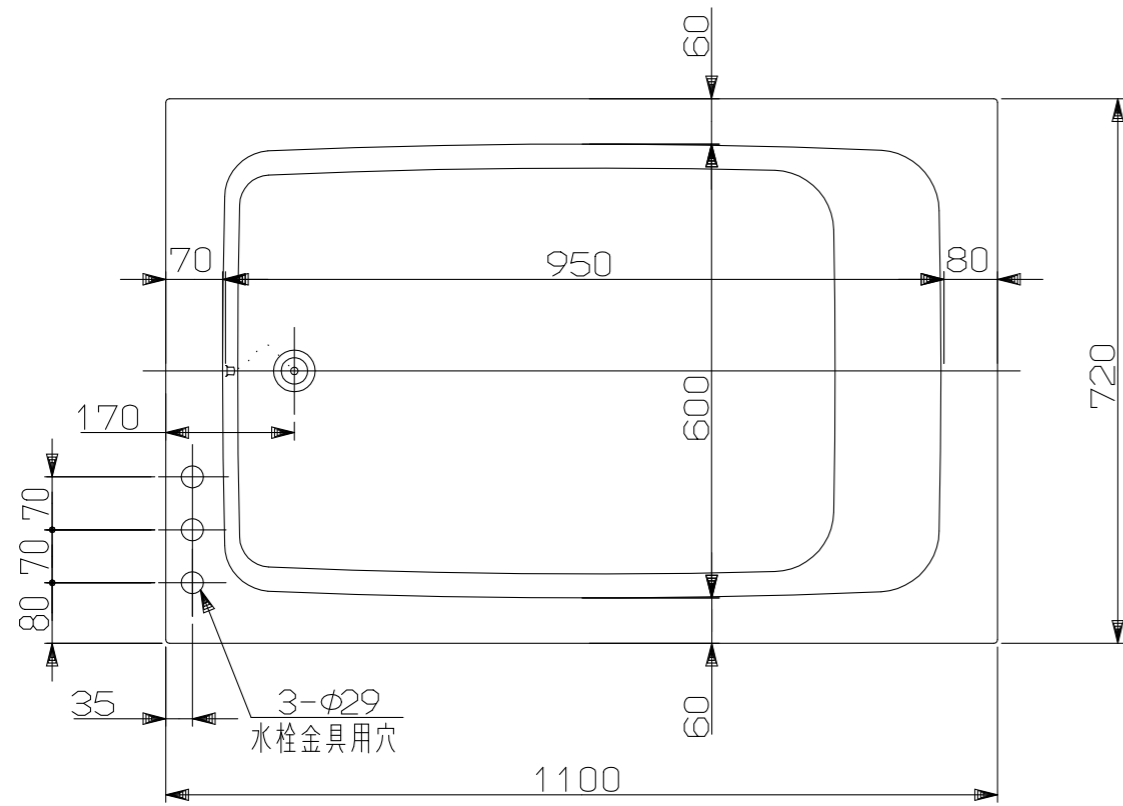

(単位：mm)

外 法	1100×720×610
内 法	950×600×550
本 体	FRP
エプロン	一方全エプロン (着脱式)
排水器具	PBF-5G-3
	PBF-5H-4
満水量	270L
質 量	25kg
スベリ止ゴム	合成ゴム (4ヶ同送)
ふ た	ROP-YSF110L (A) (別売)
バックハンガー	PA-A-0480 (付属)

名称	外形寸法図	品名	浴槽
型式	RPB-1102WAL/L11-E		
作成	2026.01	尺度1:10	サイズ A3 リンナイ株式会社