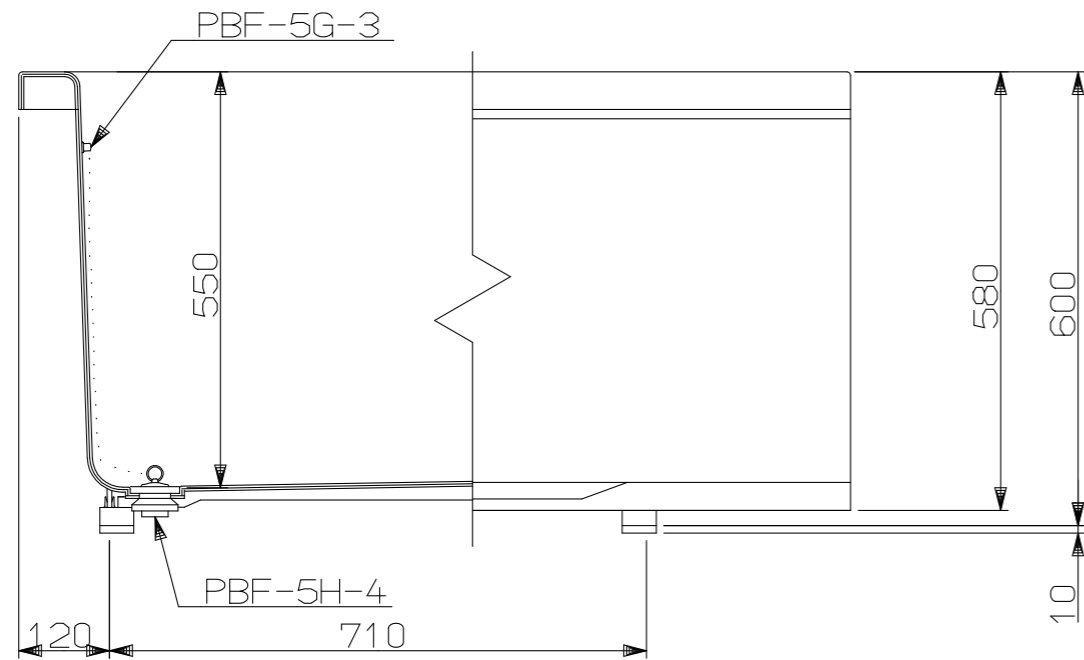

(単位：mm)

外 法	1100×720×610
内 法	950×600×550
本 体	FRP
エプロン	一方全エプロン (着脱式)
排水器具	PBF-5G-3
	PBF-5H-4
満水量	270L
質 量	25kg
スベリ止ゴム	合成ゴム (4ヶ同送)
ふ た	ROP-YSF110L (A) (別売)
バックハンガー	PA-A-0480 (付属)

名称	外形寸法図	品名	浴槽
型式	RPB-1102WAL/L11-E		
作成	2026.01	尺度1:10	サイズ A3 リンナイ株式会社