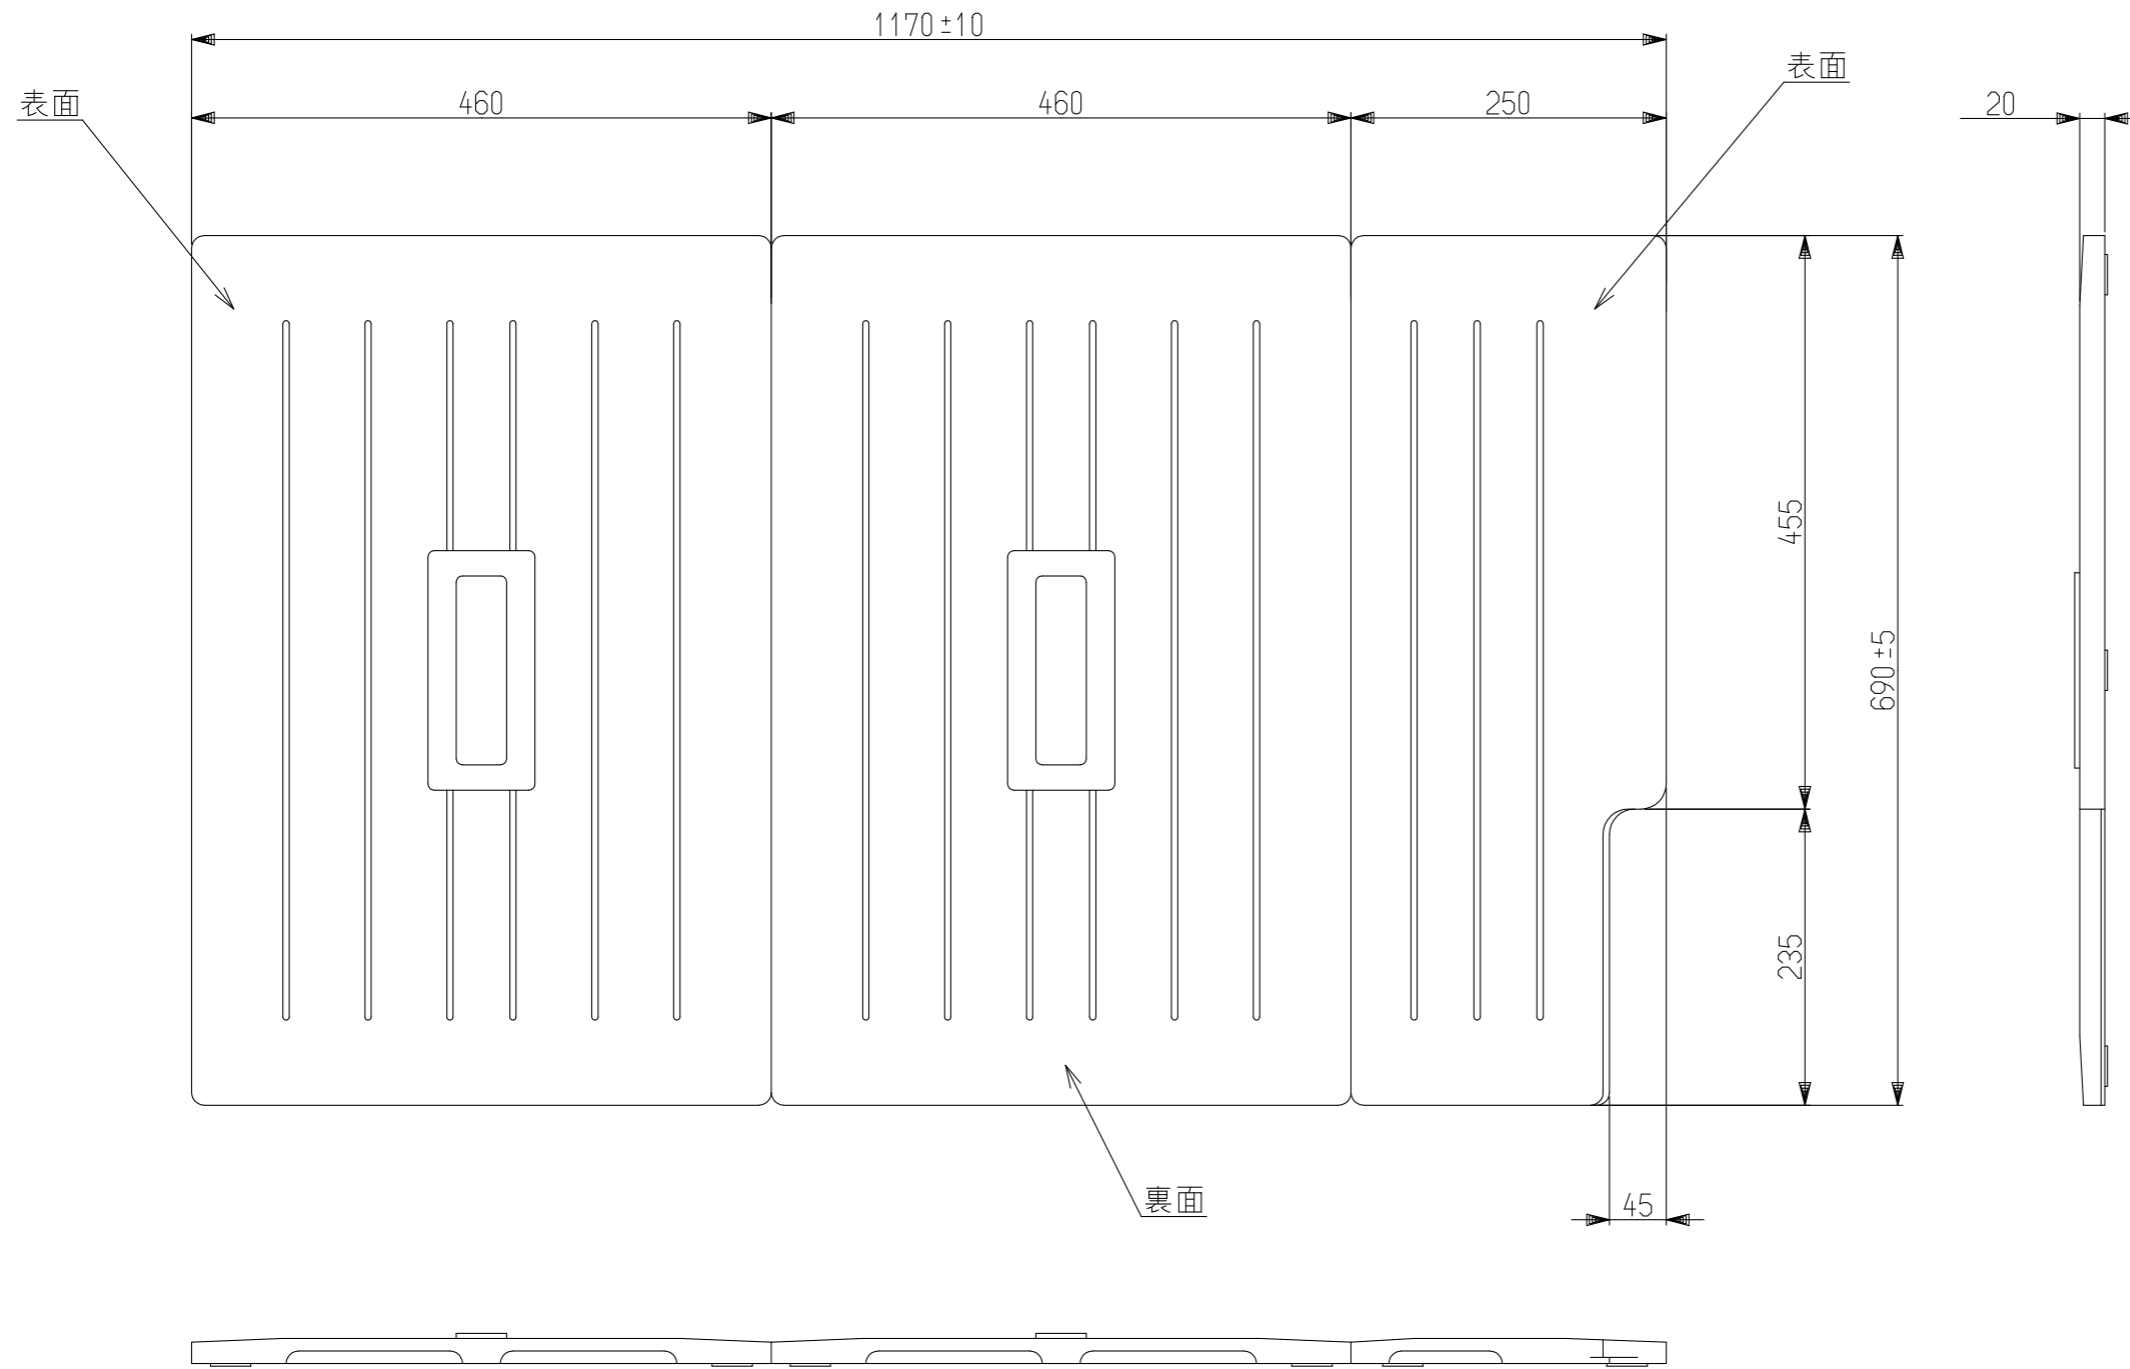

(単位：mm)

名称	仕様
単体寸法	460×690×20 250×690×20
組合せ寸法	1170×690×20
適用浴槽	RPB-1202WAR(L) RPB-1212VWAR(L)
枚数	3

※本図はRタイプを示す。  
Lタイプは左右対称となる。

名称	外形寸法図	品名	浴槽蓋
型式	ROP-YSF120R(A) ROP-YSF120L(A)		
作成	2026.01	尺度1:10	サイズ A3 <b>リンナイ株式会社</b>