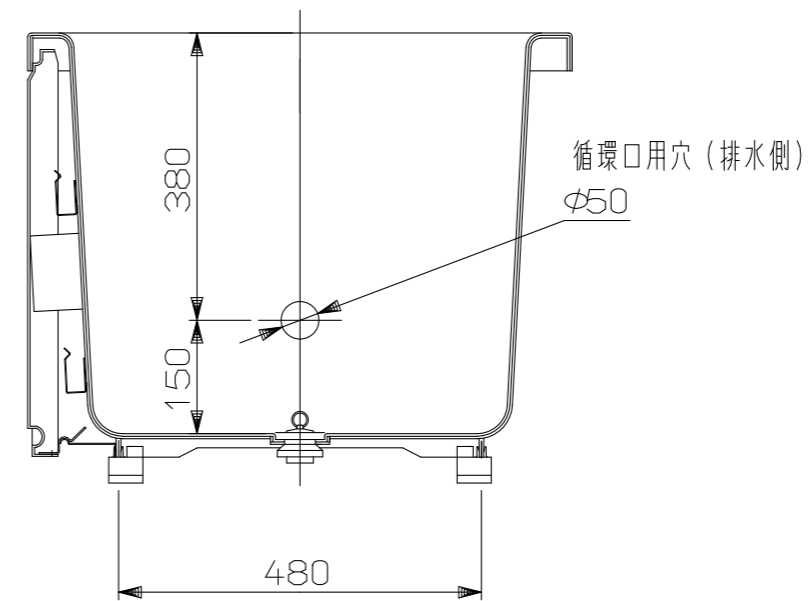

(単位：mm)

外 法	1200×720×595
内 法	1040×600×530
本 体	FRP
エプロン	一方全エプロン(着脱式)
排水器具	PBF-5G-3
	PBF-5H-4
満水量	270L
質 量	25kg
スベリ止ゴム	合成ゴム(4ヶ同送)
ふ た	ROP-YSF120R(A)(別売)
バックハンガー	PA-A-0480(付属)

名称	外形寸法図	品名	浴槽
型式	RPB-1202WAR/L11-E		
作成	2026.01	尺度1:10	サイズ A3 リンナイ株式会社