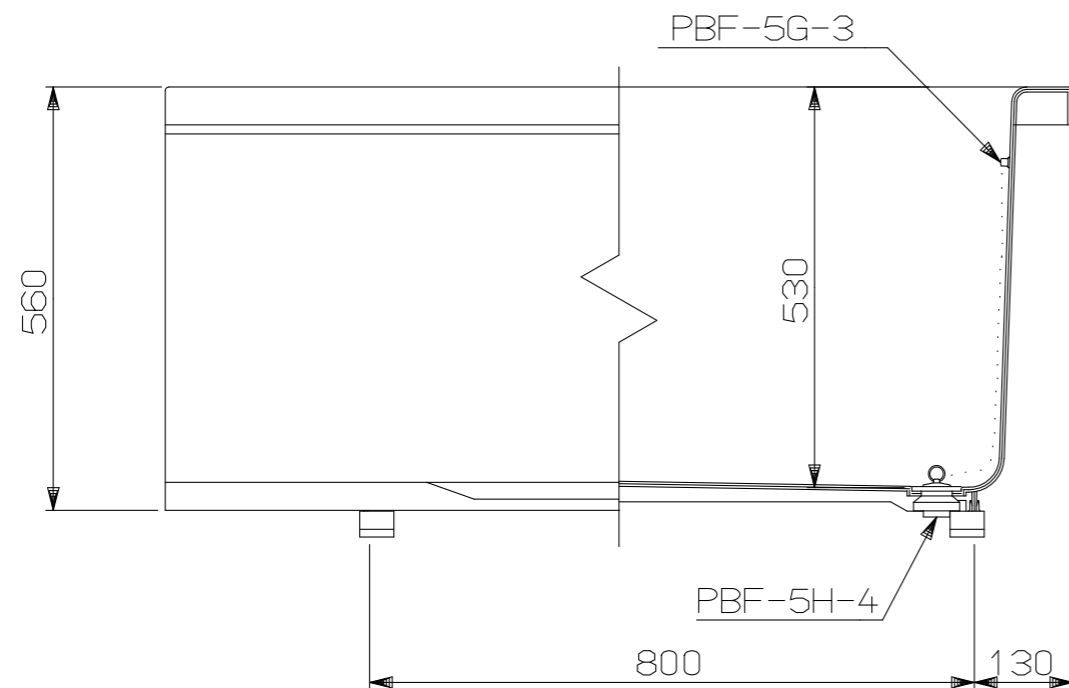

(単位：mm)

外 法	1200×720×595
内 法	1040×600×530
本 体	FRP
エプロン	一方全エプロン(着脱式)
排水器具	PBF-5G-3
	PBF-5H-4
満水量	270L
質 量	25kg
スベリ止ゴム	合成ゴム(4ヶ同送)
ふ た	ROP-YSF120R(A)(別売)
バックハンガー	PA-A-0480(付属)

名称	外形寸法図	品名	浴槽
型式	RPB-1202WAR/L11-E		
作成	2026.01	尺度1:10	サイズ A3 リンナイ株式会社