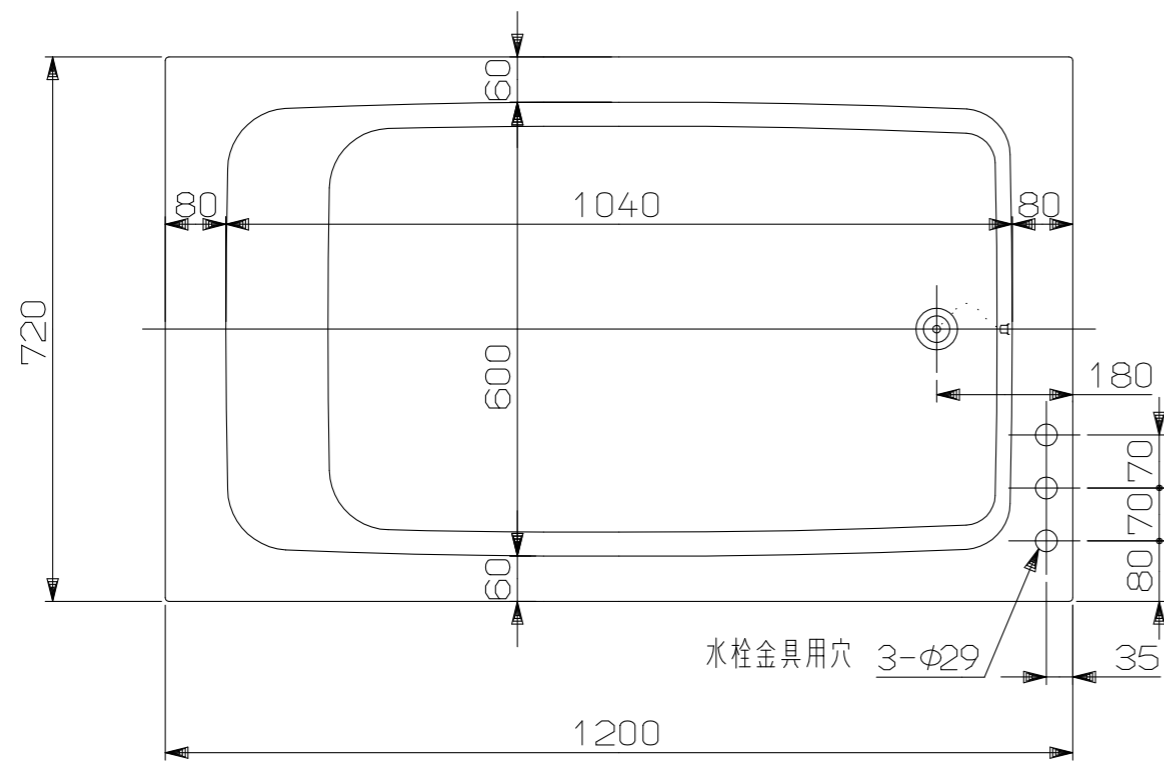

(単位：mm)

外 法	1200×720×595
内 法	1040×600×530
本 体	FRP
エプロン	一方全エプロン(着脱式)
排水器具	PBF-5G-3
	PBF-5H-4
満水量	270L
質 量	25kg
スベリ止ゴム	合成ゴム(4ヶ同送)
ふ た	ROP-YSF120R(A)(別売)
バックハンガー	PA-A-0480(付属)

名称	外形寸法図	品名	浴槽
型式	RPB-1202WAR/L11-E		
作成	2026.01	尺度1:10	サイズ A3 リンナイ株式会社