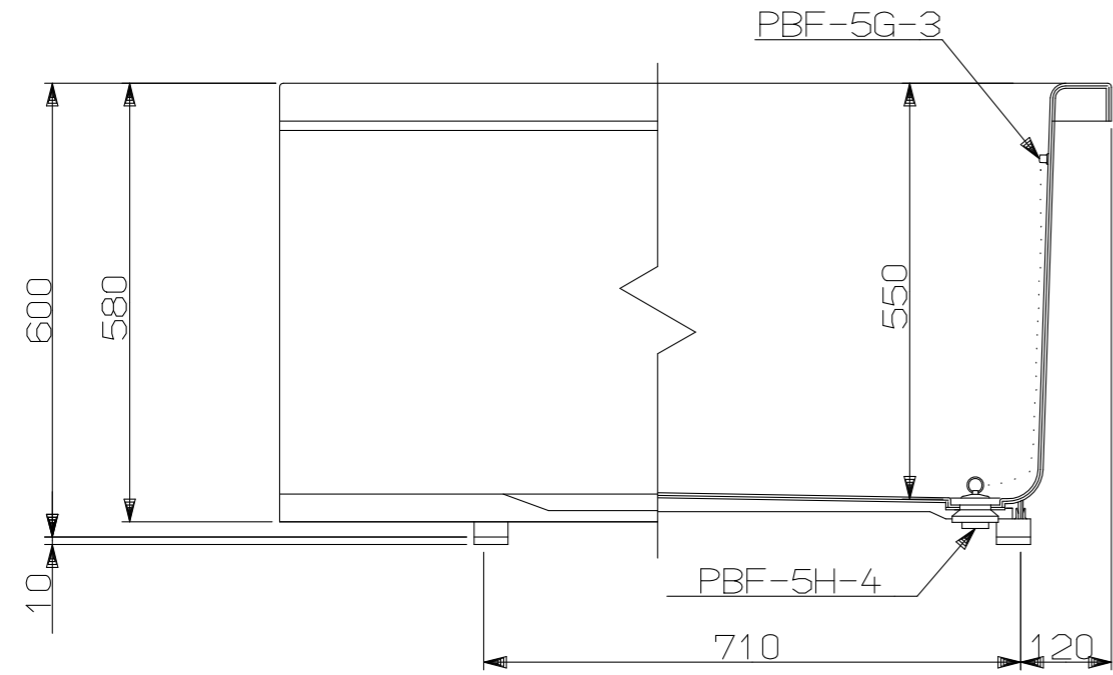

(単位：mm)

|         |                      |
|---------|----------------------|
| 外 法     | 1100×720×610         |
| 内 法     | 950×600×550          |
| 本 体     | FRP                  |
| エプロン    | 一方全エプロン(着脱式)         |
| 排水器具    | PBF-5G-3<br>PBF-5H-4 |
| 満水量     | 270L                 |
| 質 量     | 25kg                 |
| スベリ止ゴム  | 合成ゴム(4ヶ同送)           |
| ふ た     | ROP-YSF110R(A)(別売)   |
| バックハンガー | PA-A-0480(付属)        |

|    |                   |        |                        |
|----|-------------------|--------|------------------------|
| 名称 | 外形寸法図             | 品名     | 浴槽                     |
| 型式 | RPB-1102WAR/L11-E |        |                        |
| 作成 | 2026.01           | 尺度1:10 | サイズ A3 <b>リンナイ株式会社</b> |