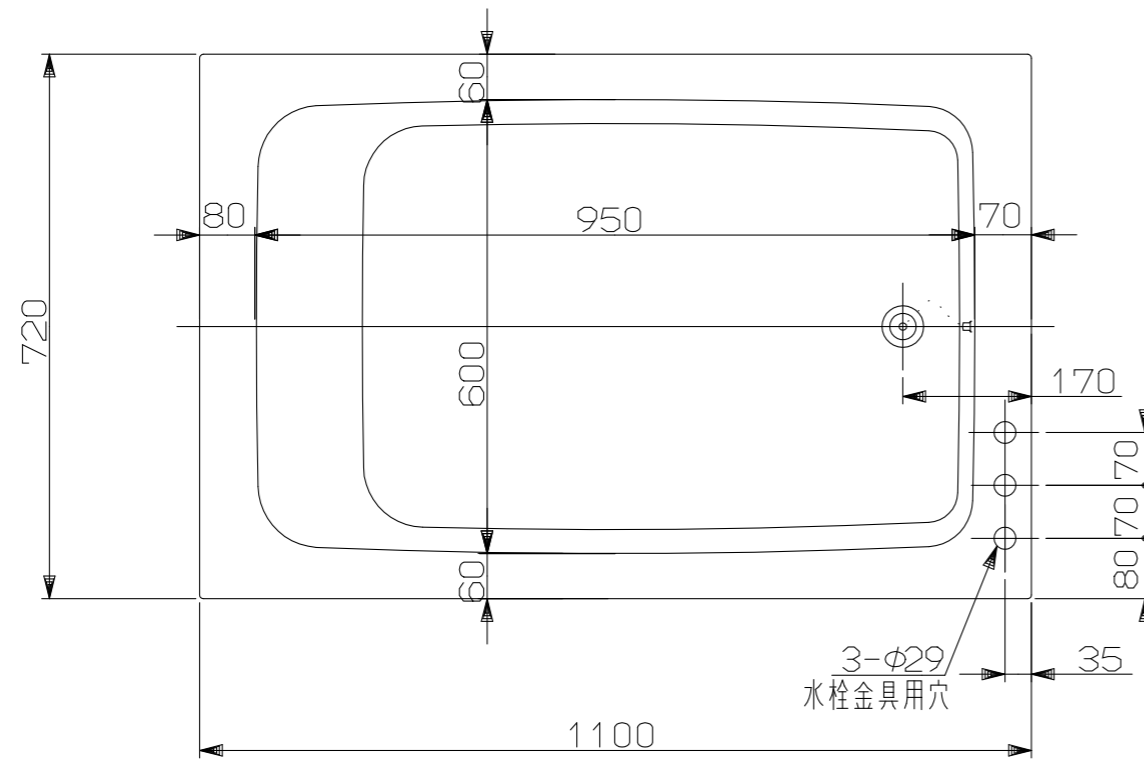

(単位：mm)

|         |                      |
|---------|----------------------|
| 外 法     | 1100×720×610         |
| 内 法     | 950×600×550          |
| 本 体     | FRP                  |
| エプロン    | 一方全エプロン(着脱式)         |
| 排水器具    | PBF-5G-3<br>PBF-5H-4 |
| 満水量     | 270L                 |
| 質 量     | 25kg                 |
| スベリ止ゴム  | 合成ゴム(4ヶ同送)           |
| ふ た     | ROP-YSF110R(A)(別売)   |
| バックハンガー | PA-A-0480(付属)        |

|    |                   |        |                        |
|----|-------------------|--------|------------------------|
| 名称 | 外形寸法図             | 品名     | 浴槽                     |
| 型式 | RPB-1102WAR/L11-E |        |                        |
| 作成 | 2026.01           | 尺度1:10 | サイズ A3 <b>リンナイ株式会社</b> |