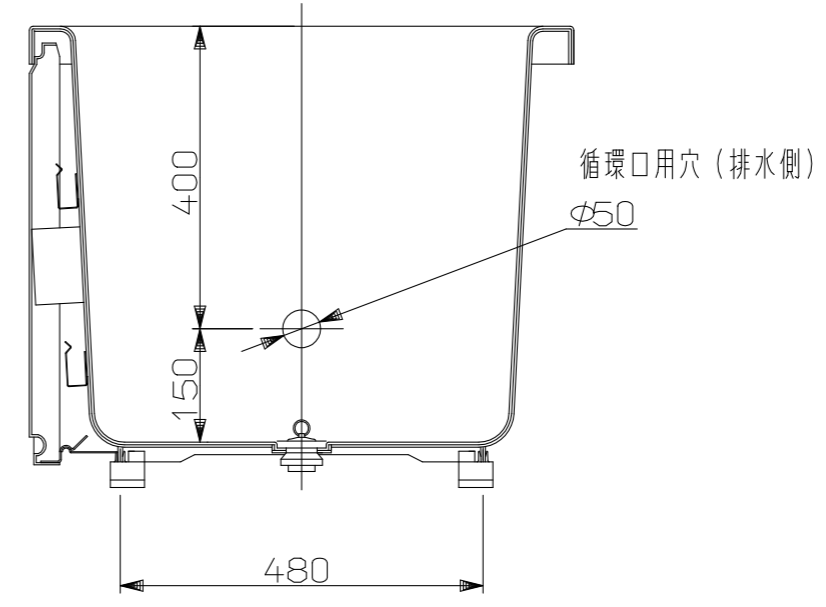

(単位：mm)

|         |                      |
|---------|----------------------|
| 外 法     | 1100×720×610         |
| 内 法     | 950×600×550          |
| 本 体     | FRP                  |
| エプロン    | 一方全エプロン(着脱式)         |
| 排水器具    | PBF-5G-3<br>PBF-5H-4 |
| 満水量     | 270L                 |
| 質 量     | 25kg                 |
| スベリ止ゴム  | 合成ゴム(4ヶ同送)           |
| ふ た     | ROP-YSF110R(A)(別売)   |
| バックハンガー | PA-A-0480(付属)        |

|    |                   |        |                        |
|----|-------------------|--------|------------------------|
| 名称 | 外形寸法図             | 品名     | 浴槽                     |
| 型式 | RPB-1102WAR/L11-E |        |                        |
| 作成 | 2026.01           | 尺度1:10 | サイズ A3 <b>リンナイ株式会社</b> |