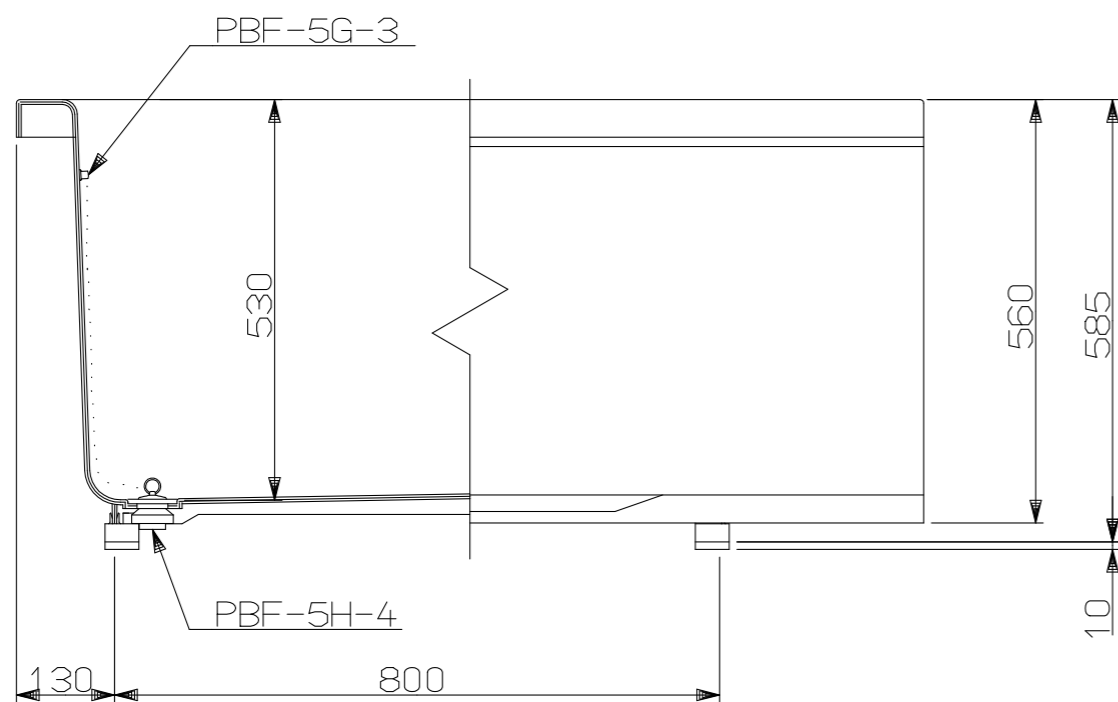

(単位：mm)

外 法	1200×720×595
内 法	1040×600×530
本 体	FRP
エプロン	一方全エプロン（着脱式）
排水器具	PBF-5G-3
	PBF-5H-4
満水量	270L
質 量	25kg
スベリ止ゴム	合成ゴム（4ヶ同送）
ふ た	ROP-YSF120L(A)（別売）
バックハンガー	PA-A-0480（付属）

名称	外形寸法図	品名	浴槽
型式	RPB-1202WAL/L11-E		
作成	2026.01	尺度1:10	サイズ A3 <b>リンナイ株式会社</b>