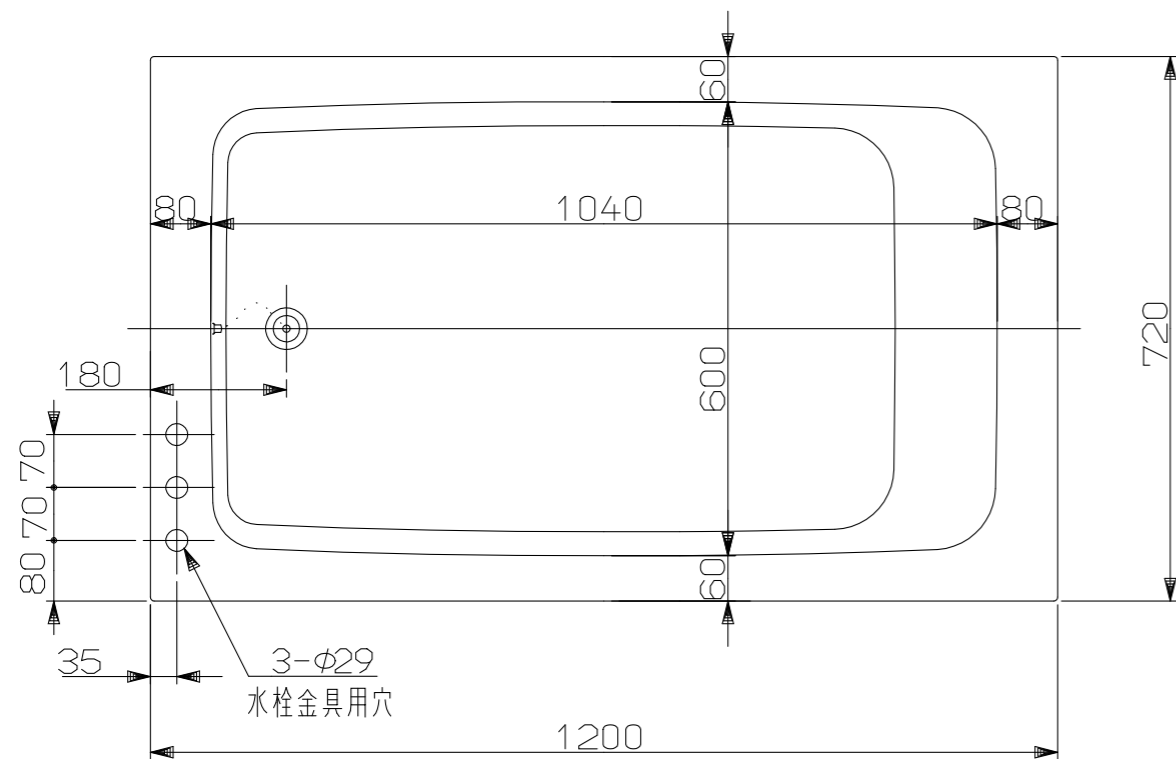

(単位：mm)

外 法	1200×720×595
内 法	1040×600×530
本 体	FRP
エプロン	一方全エプロン（着脱式）
排水器具	PBF-5G-3
	PBF-5H-4
満水量	270L
質 量	25kg
スベリ止ゴム	合成ゴム（4ヶ同送）
ふ た	ROP-YSF120L(A)（別売）
バックハンガー	PA-A-0480（付属）

名称	外形寸法図	品名	浴槽
型式	RPB-1202WAL/L11-E		
作成	2026.01	尺度1:10	サイズ A3 <b>リンナイ株式会社</b>