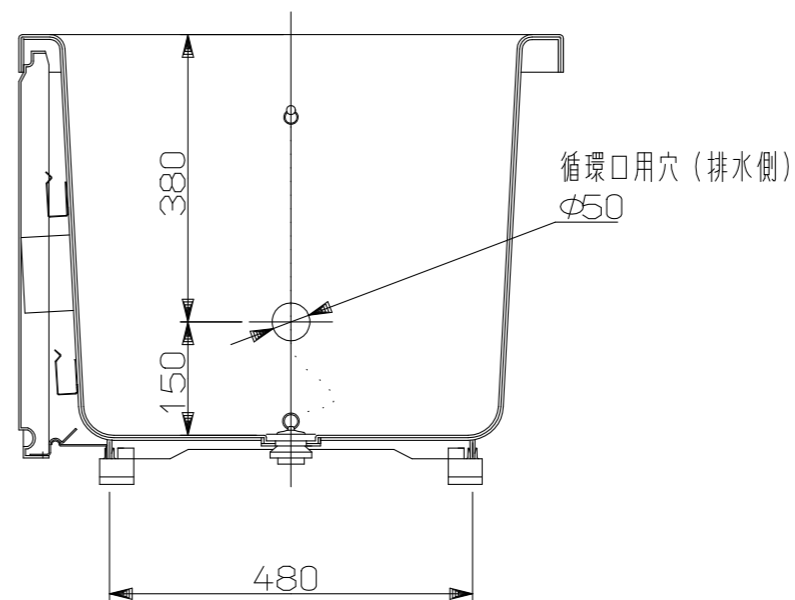

(単位：mm)

外 法	1200×720×595
内 法	1040×600×530
本 体	FRP
エプロン	一方全エプロン（着脱式）
排水器具	PBF-5G-3
	PBF-5H-4
満水量	270L
質 量	25kg
スベリ止ゴム	合成ゴム（4ヶ同送）
ふ た	ROP-YSF120L(A)（別売）
バックハンガー	PA-A-0480（付属）

名称	外形寸法図	品名	浴槽
型式	RPB-1202WAL/L11-E		
作成	2026.01	尺度1:10	サイズ A3 <b>リンナイ株式会社</b>