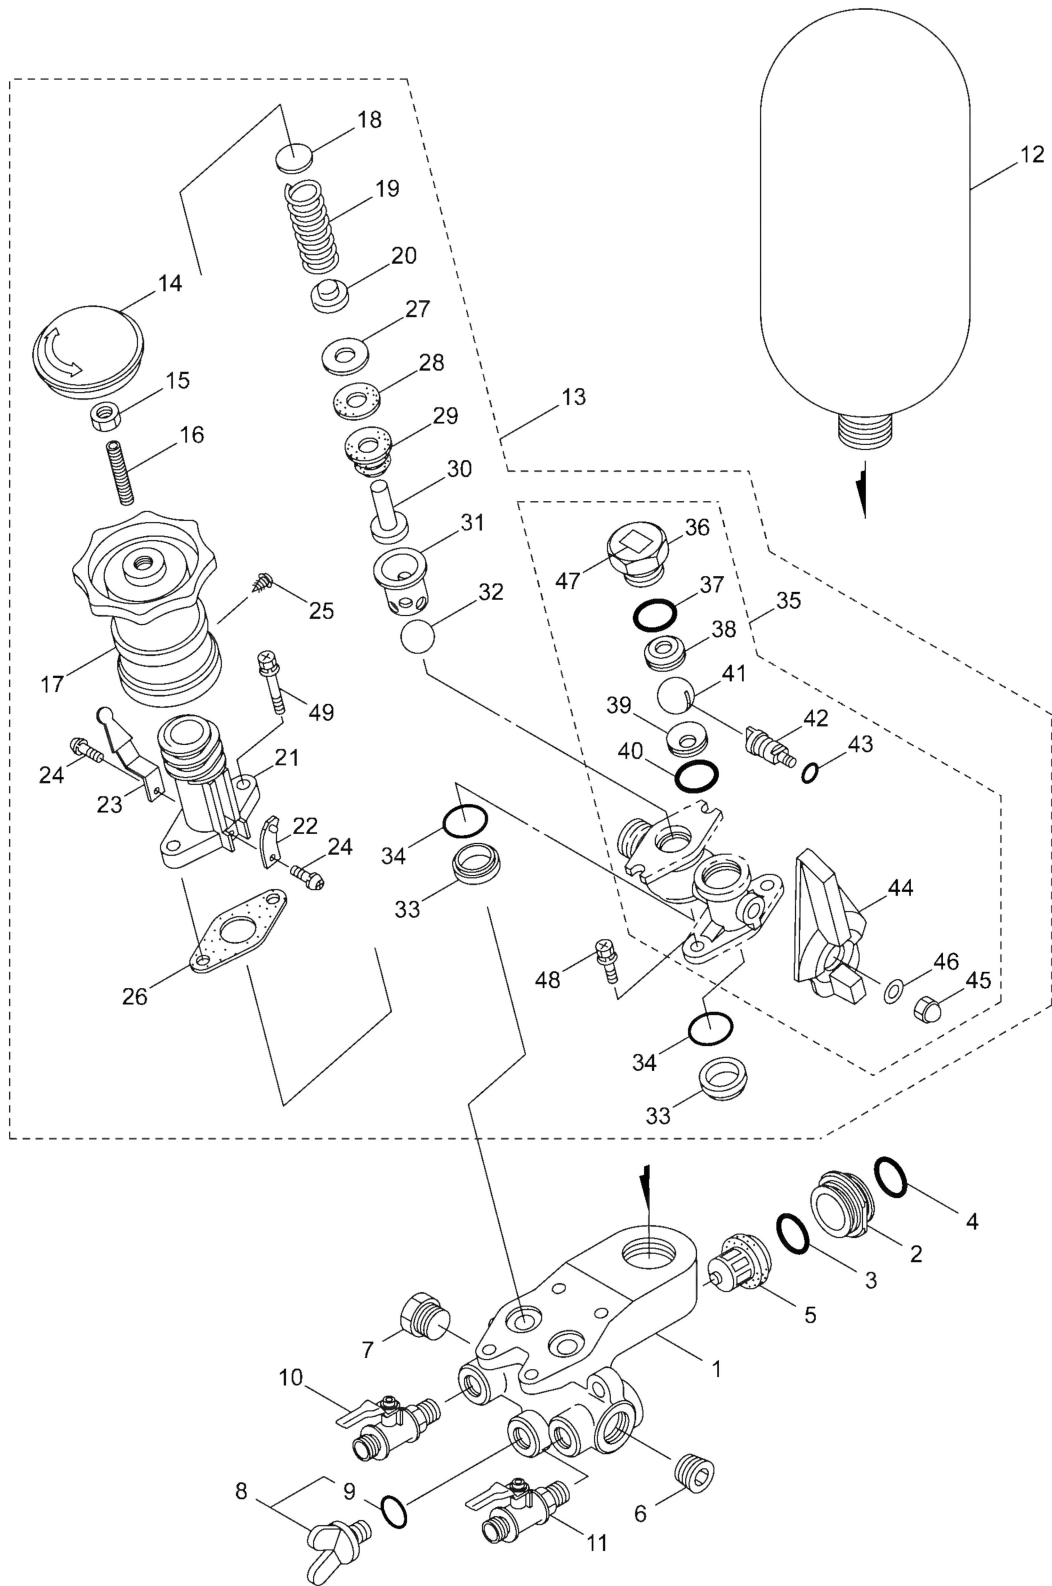

3. MS415ESTR-100-1
 動力噴霧器 (チョウアツベン、ハキダシベン)

524137-03