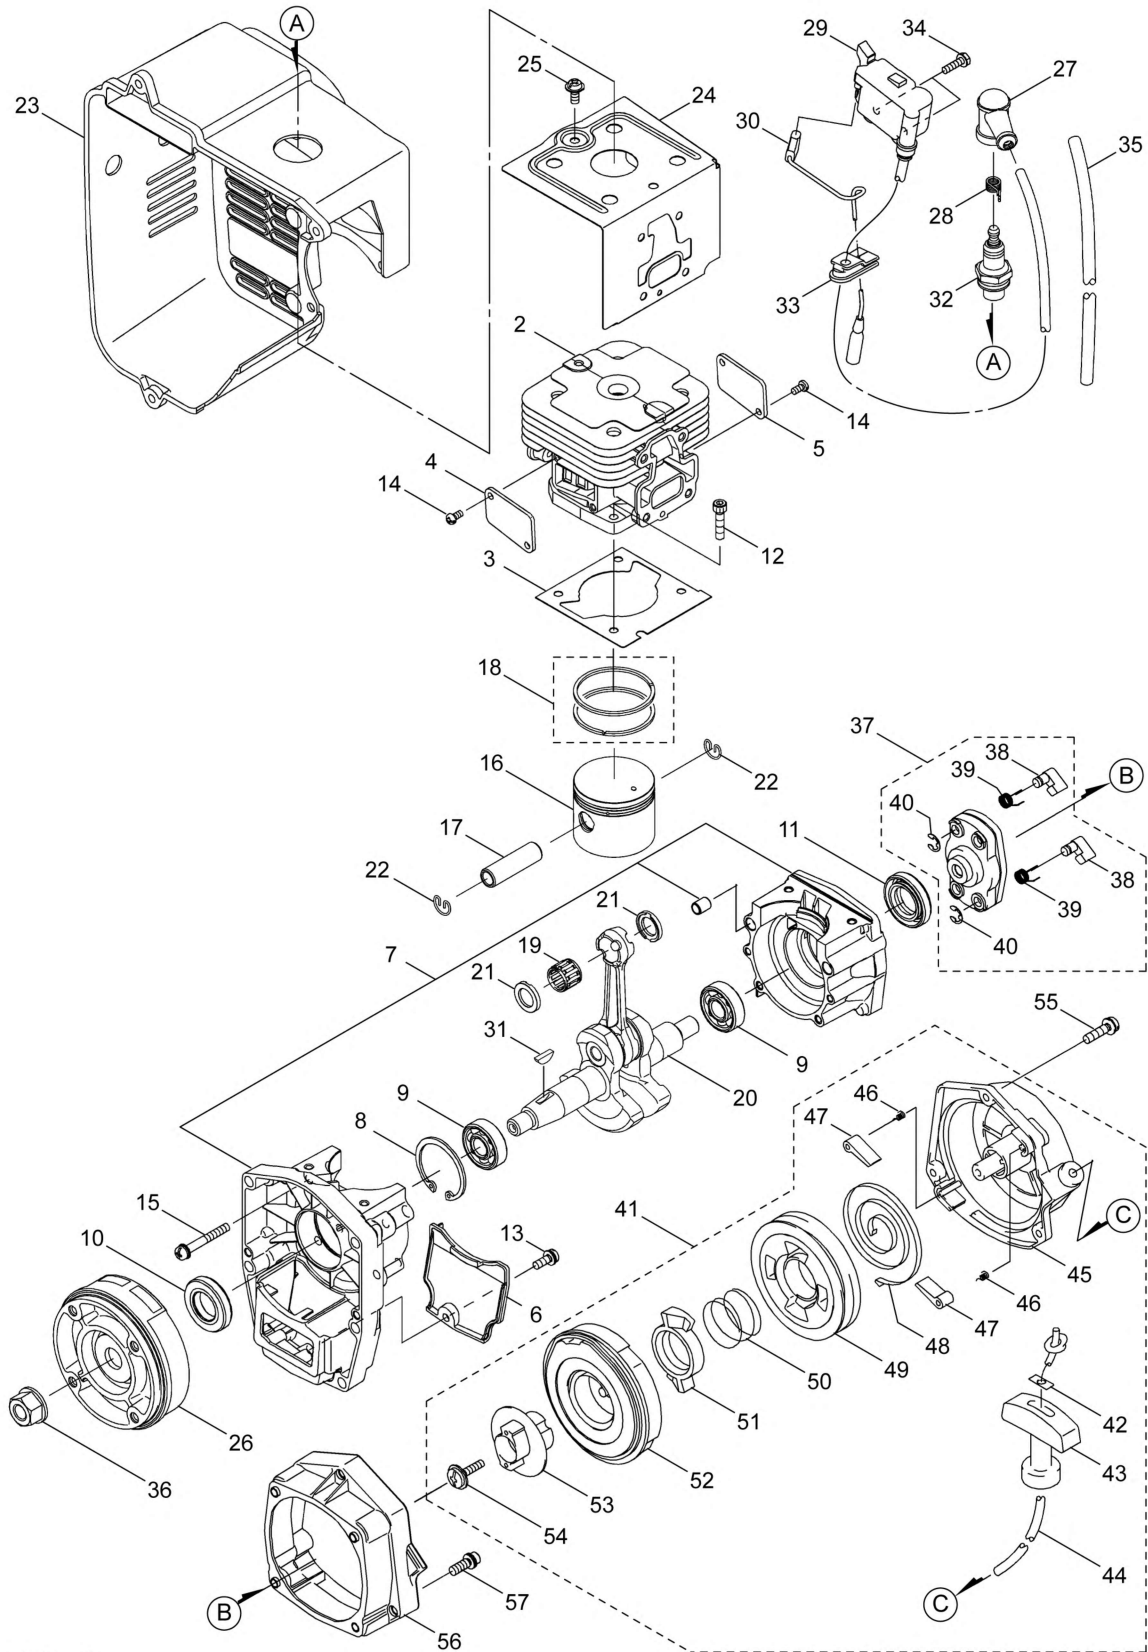

3. MDJ6001G-15, MDJ6001G-26 エンジン (TK053D-BG25) クランクケース、シリンダ、スタータ

524244-03