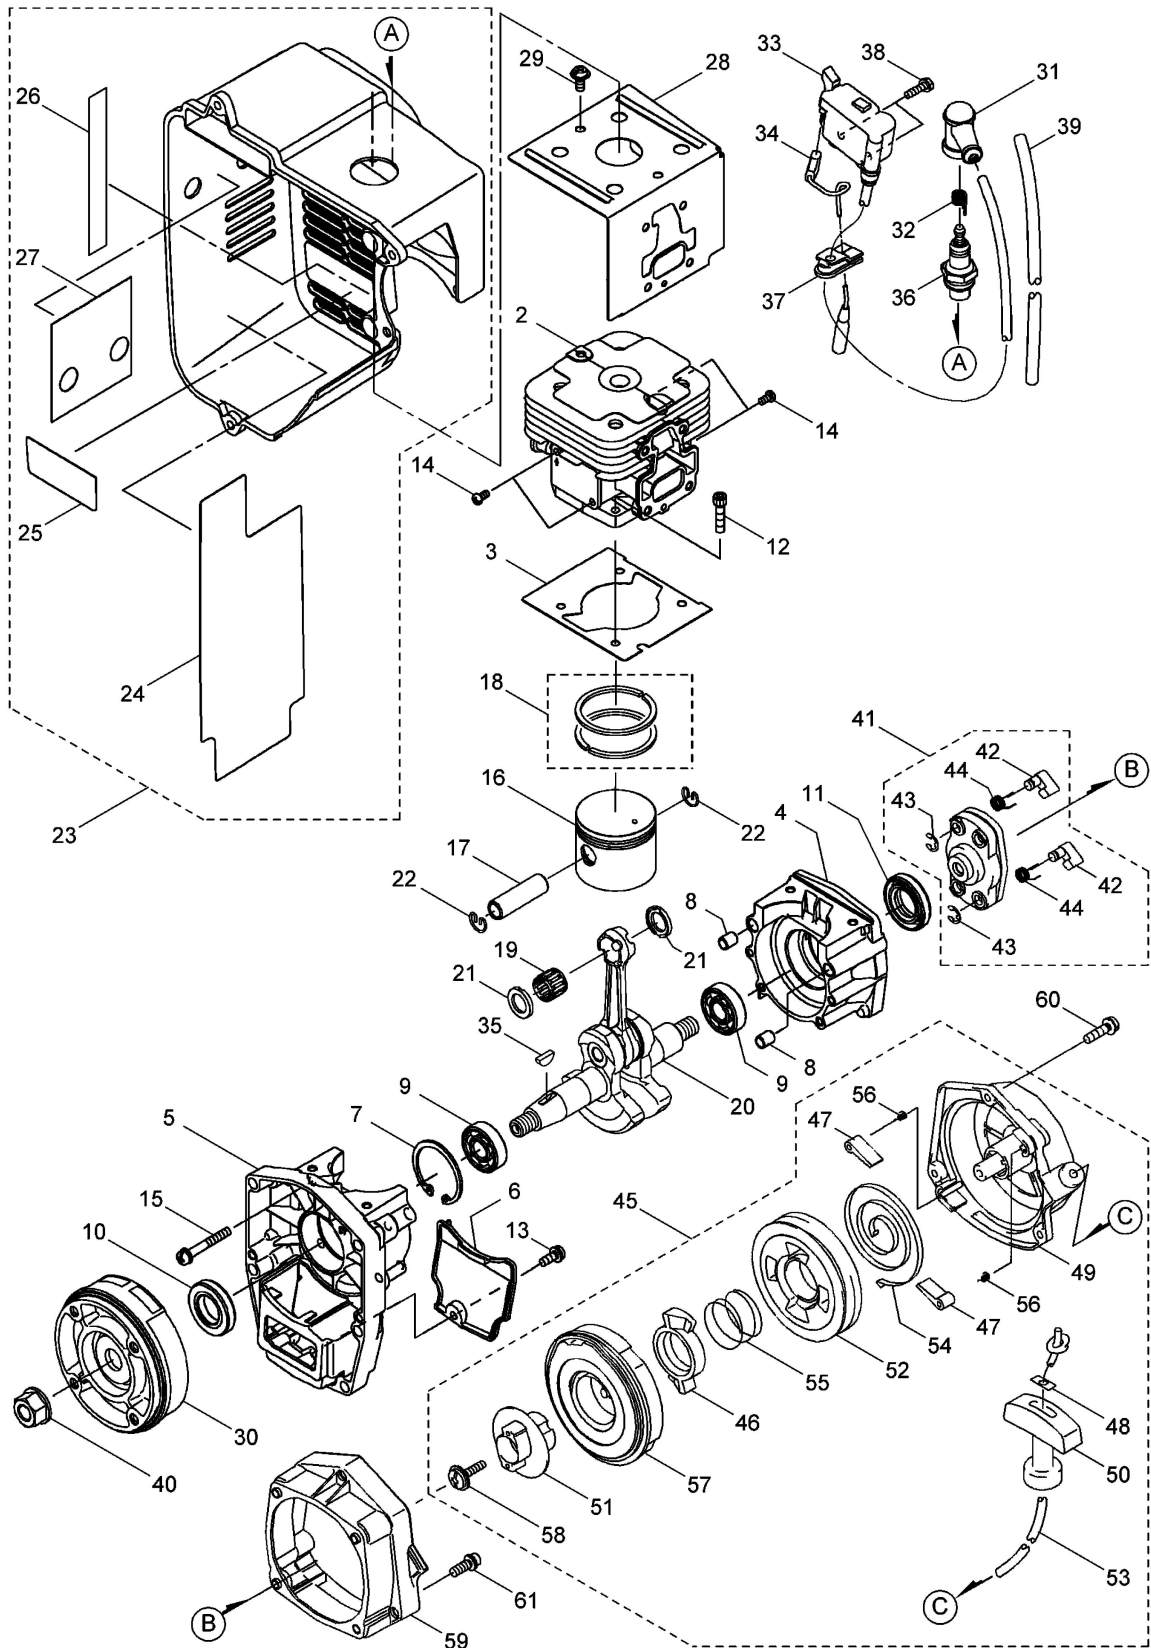

3. MDJ6000G-15, MDJ6000G-26 エンジン (TK053D-AG20)
 クランクケース、シリンダ、スタータ(~2013年3月)

523336-03