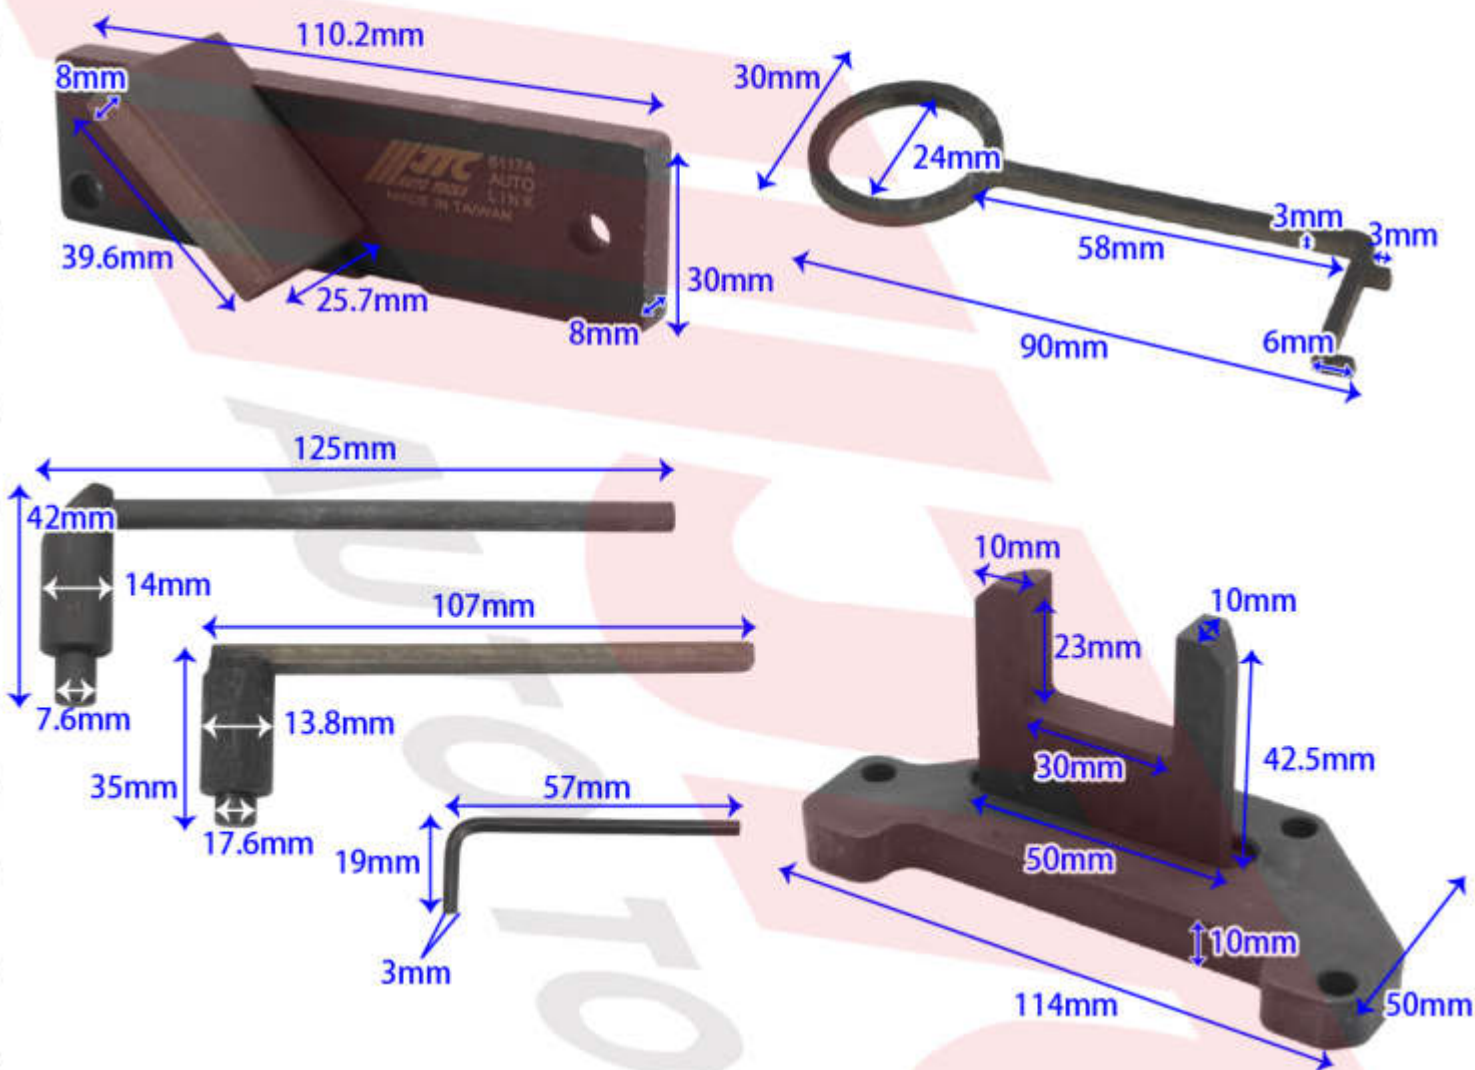

カムシャフトの位置合わせに使用します。

- 適合車種 CITROEN: Berlingo(2018年~), C1(2015~2018年), C3 Aircross(2016年~), C4 Cactus(2014年~), C5 Aircross(2019年~), C-Elysee(2018~2020年), DS4(2014~2019年), DS3(2016年~), DS7(2018年~) PEUGEOT: 208(2014年~), 308(2014年~), 508(2019年~), 2008(2013年~), 3008(2014年~), 5008(2014年~), Partner(2014年~), Rifter(2018年~)
- OPEL / VAUXHALL: Combo-E(2018年~), Corsa-F(2019年~), Crossland X(2017年~), Grandland X(2017~2018年)
- 適合エンジン: 1.2L GDI Pure Tech Eb2
- 適合純正品番: 0109-2B, 0109-2C, 0109-2D, 0109-6, 0197-B