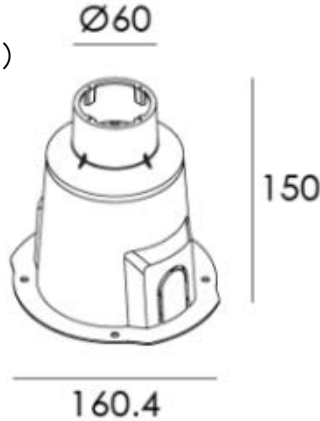

△ 安全に関するご注意

- 屋外地中埋込器具です(IP68)。壁面では使用しないでください。器具破損の原因となります。
- 浴室など湿気の多い場所(※常に水滴が付着する環境下)、腐食性ガスが発生する場所、塩害地域や冠水の恐れのある場所では使用しないでください。浸水による火災・感電・不点灯の原因となります。
- 振動や衝撃、耐荷重以上の荷重がかかる場所では使用しないでください。器具の破損及び浸水による火災、感電、故障の原因となります。
- 周囲温度-20～40℃以外では使用しないでください。
- 器具の上に紙類や布類、草や木等で器具が覆われるような場所では使用しないでください。火災の原因・寿命低下の原因となります。
- 製品はAC100～240VもしくはDC24V仕様です。DC24V仕様を点灯の際は必ずDC24Vの電源を使用してください。感電・発火の原因となります。
- 器具の改造、部品の交換はしないでください。火災・感電・故障の原因となります。
- 必ず排水処理工事を行ってください。浸水による火災・感電・故障の原因となります。
- 地表と器具表面が必ず平行になるよう、特に注意して施工処理を施してください。器具表面が地表より出ている場合、転倒などによる怪我の恐れがあります。

■埋め込みボックス

※ご指定がない場合、標準の014#をご納品いたします。

A06
(変更可)

014#
(標準)

(単位:mm)

[器具の使用上の注意]

- LED素子は交換できません。
- LED素子には、光色・明るさのバラつきがあるため、同形名の商品でも光色・明るさが異なることがあります。
- 器具や入力電圧により消費電力が変わる事があります。
- 「TRIAC」「PWM」「1-10V」「DALI」内蔵の仕様にカスタマイズが可能です。