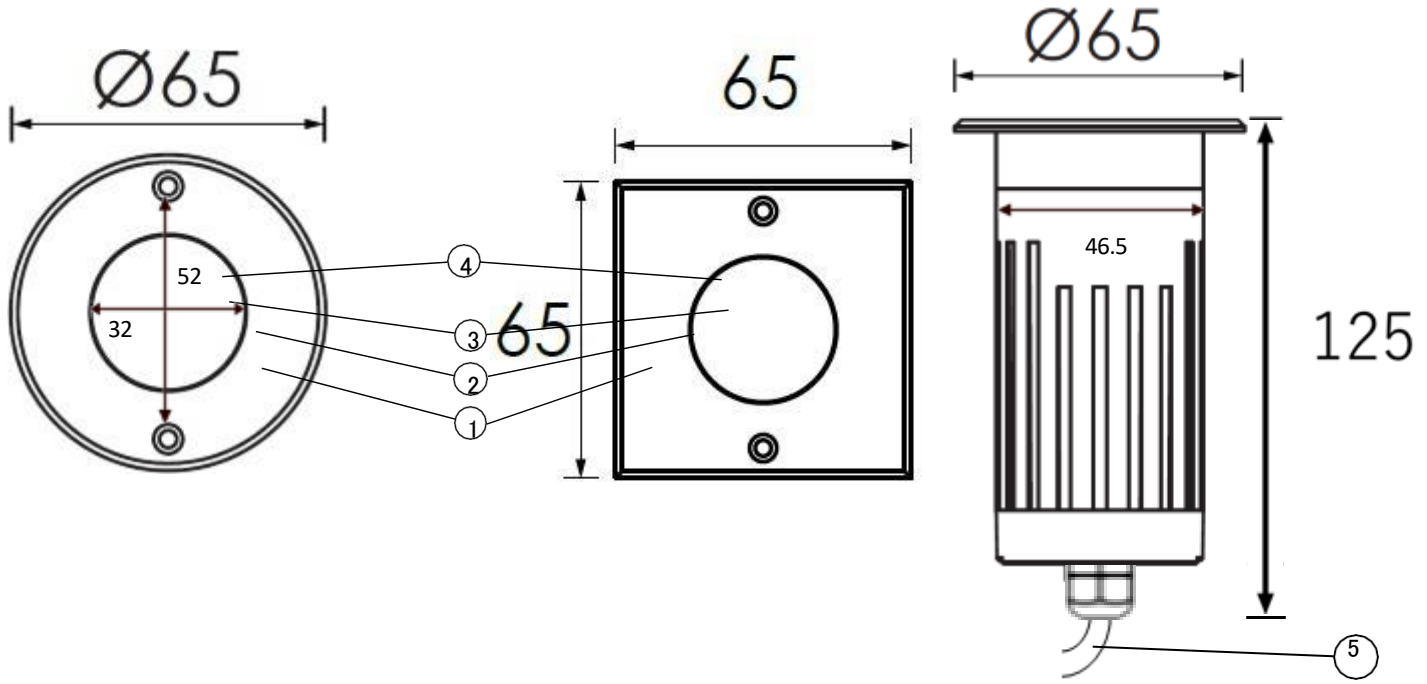

■埋め込みボックス

※ご指定がない場合、標準の014#をご納品いたします。

A06
(変更可)

014#
(標準)

(単位:mm)

[器具の使用上の注意]

- LED素子は交換できません。
- LED素子には、光色・明るさのバラつきがあるため、同形名の商品でも光色・明るさが異なることがあります。
- 器具や入力電圧により消費電力が変わる事があります。
- 「TRIAC」「PWM」「1-10V」「DALI」内蔵の仕様にカスタマイズが可能です。

品番	配光角	色温度	光束
FCB2CAR0158 PG-***	9° 15° 20° 30° 45°	電球色	267m
FCB2CAS0158 PG-***		昼白色	305lm

色温度: 2000K、3000K、6500K

No.	部品名	材質	数量	備考	定格電圧	DC24V	AC100V	品名	ハードライトタイプ 3W地中埋込照明			
					周波数	-	50/60Hz		品番	作成	検図	承認
6	埋込ボックス	プラスチック(ABS)	1		入力電流	187mA	120V=36mA 240V=22mA	品番	FCB2CAR0158 PG-***	有村	有村	有吉
5	電源ケーブル	キャブタイヤ	1	DC24V:H05RN-F 2X1.0mm ² 0.5m AC100V:H05RN-F 3X1.0mm ² 0.5m	定格消費電力	4.5W	4.3W	品番	FCB2CAS0158 PG-***			
4	LED	NICHIA	1		使用環境	屋外 地中埋込						
3	カバー	強化ガラス	1	透明 荷重783kg迄	動作温度	-20° C ~ 40° C						
2	本体	アルミダイカスト	1	粉体塗装	保存温度	-20° C ~ 40° C						
1	枠	ステンレスSUS316	1		保護等級	IP68						
					項目	仕様						