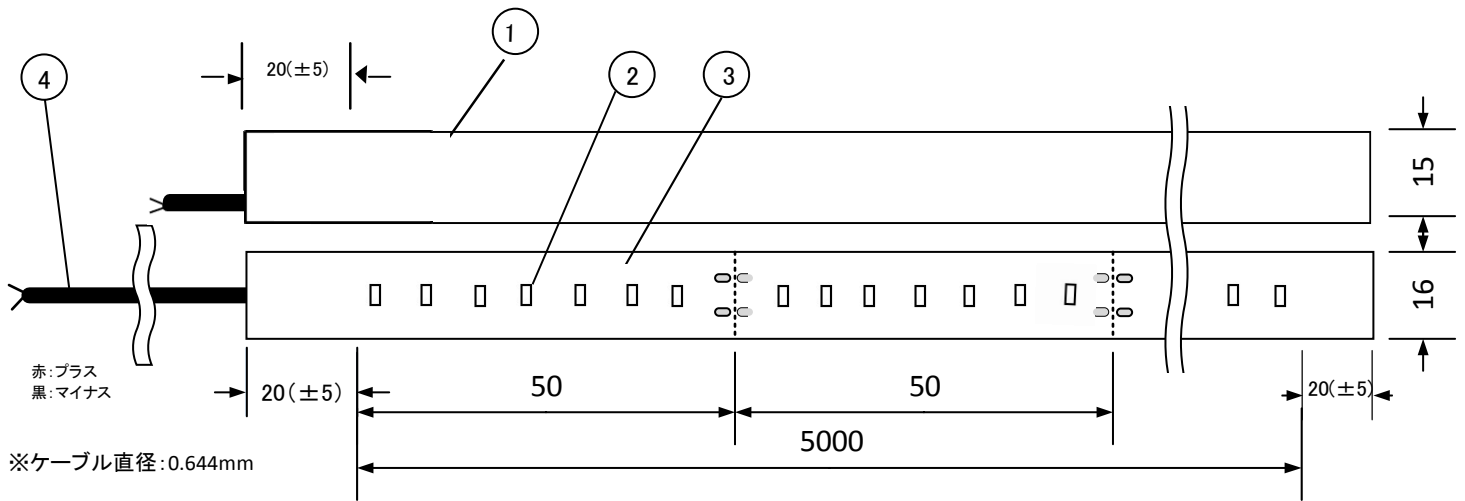

⚠️ 安全に関するご注意

- 屋外、屋内用製品です(IP68)。
- 周囲温度-40~45°C以外では使用しないでください。火災、故障の原因となります。
- 本製品には直接ネジの打ち込みはできません。故障、感電、火災の原因となります。
- 水深3mを超える場所では使用しないでください。故障の原因となります。
- 製品本体は、規定以上に曲げたり、激しい振動や衝撃が加わる場所、常時振動がある場所では使用できません。
- 施工作業を十分に考慮して造営材と器具とのスペースを確保して設置ください。
- 密閉された空間では使用しないでください。発煙・発火及び器具短寿命の原因となります。
- 製品はDC24V仕様です。指定以外の電源では使用しないでください。
- また、電源との接続は、極性を間違えずに接続してください。火災・感電・故障の原因となります。
- 取付方向の制限はありません。ただし、踏まれるなどの過剰な力が加わる恐れのある場所には取付けしないでください。火災・感電・落下の原因となります。
- 器具のカット、加工等はしないでください。火災・感電・故障の原因となります。
- 安全の為、施工、ご使用前に必ず取扱説明書をお読みください。

■最大屈曲範囲：R100
本器具は、これ以上曲げられません

■設置条件

1. 人が入る恐れのある場所に設置する際はテープライト本体に過剰な力が加わらないように施工してください。
2. 塩素濃度が1.0mg/l以内の条件でご使用ください。
3. 海水・温泉等(但し-40°C ~ 45°C)でも使用できます。
4. 水深3m以内に設置してください。
5. 振動や衝撃の多い場所、高温になる場所には使用しないでください。
6. 放熱が出来ない密閉空間では使用しないで下さい。
7. 器具のカット、加工等はしないでください。火災・感電・故障の原因となります。
8. テープライト末端からDC24V電源までの距離は35m以内に設定してください。

■取付方法

※シリコン系の弾性シーリング材等を使用して固定してください。

- LED素子は交換できません。
- LED素子には、光色・明るさのバラつきがあるため、同名の商品でも光色・明るさが異なることがあります。
- 灯具や入力電圧により消費電力が変わる事があります。

品番	色温度	光束(1m)	単位
FCFDR1615-2835-240-3-WW-5W	2700Kか3000K	315lm	5m
FCFDR1615-2835-240-3-PW-5W	4000K	333lm	5m
FCFDR1615-2835-240-3-CW-5W	6000K	339lm	5m

品名	サウナ用三面発光ラインライト		
品番	FCFDR1615-2835-240-3-**-5W		
尺度	作成	検図	承認
NTS	有村	有村	有吉
定格電圧	DC24V		
消費電力	25W(5W/m)		
使用環境	屋内・屋外		
動作温度	-40°C ~ 105°C		
保存温度	-40°C ~ 105°C		
保護等級	IP68		
仕様	仕様		

No.	部品名	材質	数量	備考	項目
4	電源ケーブル	白色PVC	1	片側/両側出し	
3	LED基板		1	フレキシブル基板	
2	LED	SMD2835	1		
1	本体	軟質樹脂 乳白色	1	乳白色	