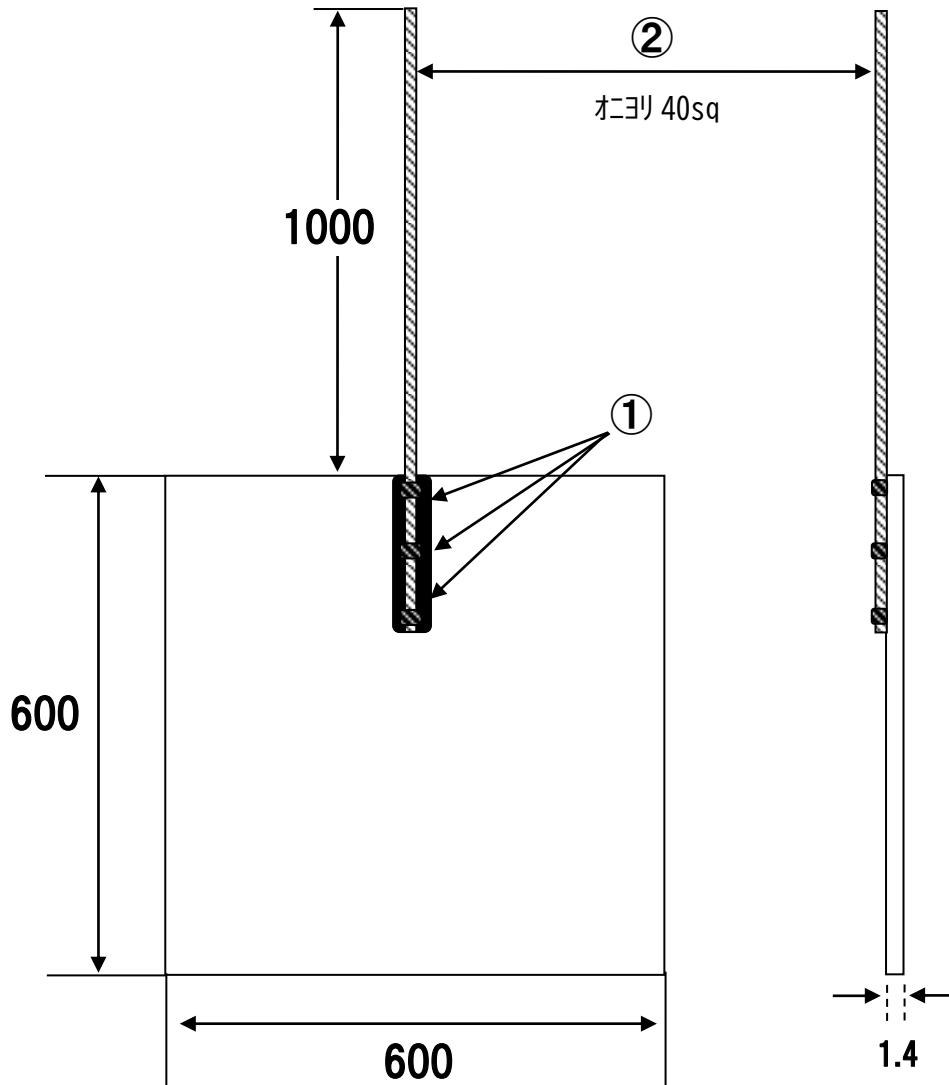

# 銅メッキ鋼板

単位：mm

※民間向け仕様です。

サイズ	600mm × 600mm × 1.4
番号	仕 様
①	銅メッキ鋼板と鉄管接合部を溶接後、半田を流し込み、腐食防止のためピッチタール塗布
②	避雷導線 LH40sq (2.0×13)

丸 信 電 業 株 式 会 社