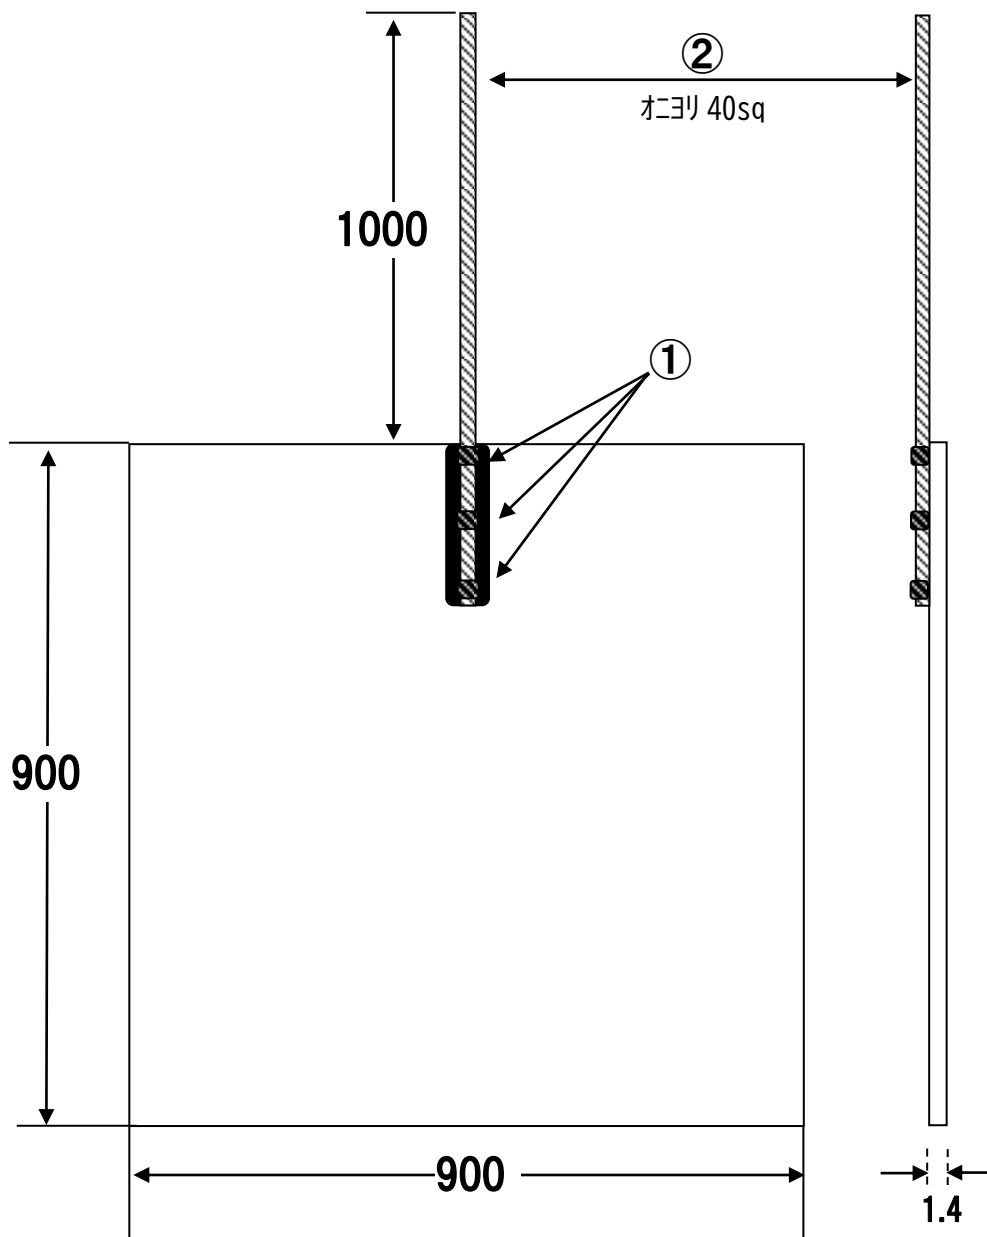

銅メッキ鋼板

単位：mm

※民間向け仕様です。

サイズ	900mm × 900mm × 1.4
番号	仕様
①	銅メッキ鋼板と鉄管接合部を溶接後、半田を流し込み、腐食防止のためピッチタール塗布
②	避雷導線 LH40sq (2.0 × 13)

丸信電業株式会社