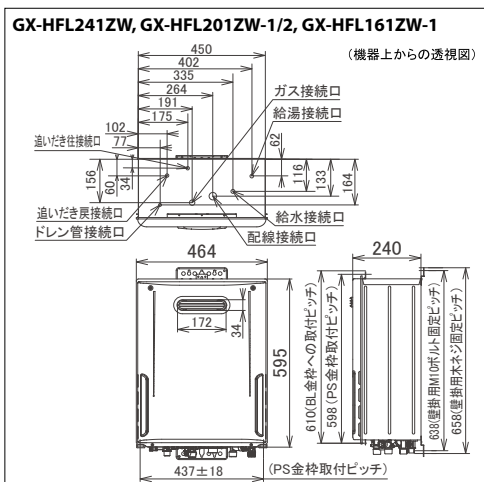

パイプシャフト設置用オプション品

■扉内収納ボックス	
・SB-6704-FL	¥13,310 (税抜 ¥12,100)
■パイプシャフト取替用部材	
・PSM-35	¥4,092 (税抜 ¥3,720)

オプション品の詳細はP.101~

据置台、配管カバー、防振配管カバー、防振架台、扉内収納ボックスは塩害対策塗装品です。

品名	GX-HFL241ZW	GX-HFL201ZW-1/2	GX-HFL161ZW-1			
熱効率(%)給湯・ふろ	95.0-92.0	95.0-92.0	95.0-92.0			
給湯能力(号数)	24~0.3^{※5}	20~0.3^{※5}	16~0.3^{※5}			
ガス消費量	追いだし	LPガス	kW(kg/h)	11.6(0.83)	11.6(0.83)	11.6(0.83)
		都市ガス(13A)	kW(kcal/h)	11.6(10,000)	11.6(10,000)	11.6(10,000)
	給湯大	LPガス	kW(kg/h)	44.2(3.17)	36.7(2.63)	29.4(2.11)
		都市ガス(13A)	kW(kcal/h)	44.2(38,000)	36.7(31,600)	29.4(25,300)
	同時	LPガス	kW(kg/h)	54.7(3.92)	45.3(3.25)	38.4(2.75)
		都市ガス(13A)	kW(kcal/h)	54.7(47,000)	45.3(39,000)	38.4(33,000)
配管口径	ガス	LPガス(R)	1/2	1/2	1/2	
		都市ガス(R)	3/4	1/2	1/2	
	給水・給湯(R)	給湯	3/4	GX-HFL201ZW-1/2, GX-HFL201ZW-2/3/4	1/2	
		給水	1/2	1/2	1/2	
消費電力 (W:50/60Hz)	追いだし往・戻(G)	最大時	135	117	121	
		凍結予防時	134	134	134	
		待機時	0.9^{※6}	0.9^{※6}	0.9^{※6}	
製品質量(kg)	27	27	27			
給水装置認証番号^{※7}	NW2019	NW2019	NW2019			

※5:1.3号以下は間欠燃焼 ※6:900シリーズリモコン使用の場合
※7:排気/リエーションも同一番号です。

■家庭用機器を業務用など、長時間使用される場合は、機器の寿命が極端に短くなります。また、保証対象外となりますのでご注意ください。
ご家庭での使用を前提に設計しておりますので、給湯を連続して60分以上ご使用になりますと消し忘れ防止のため燃焼をストップします。