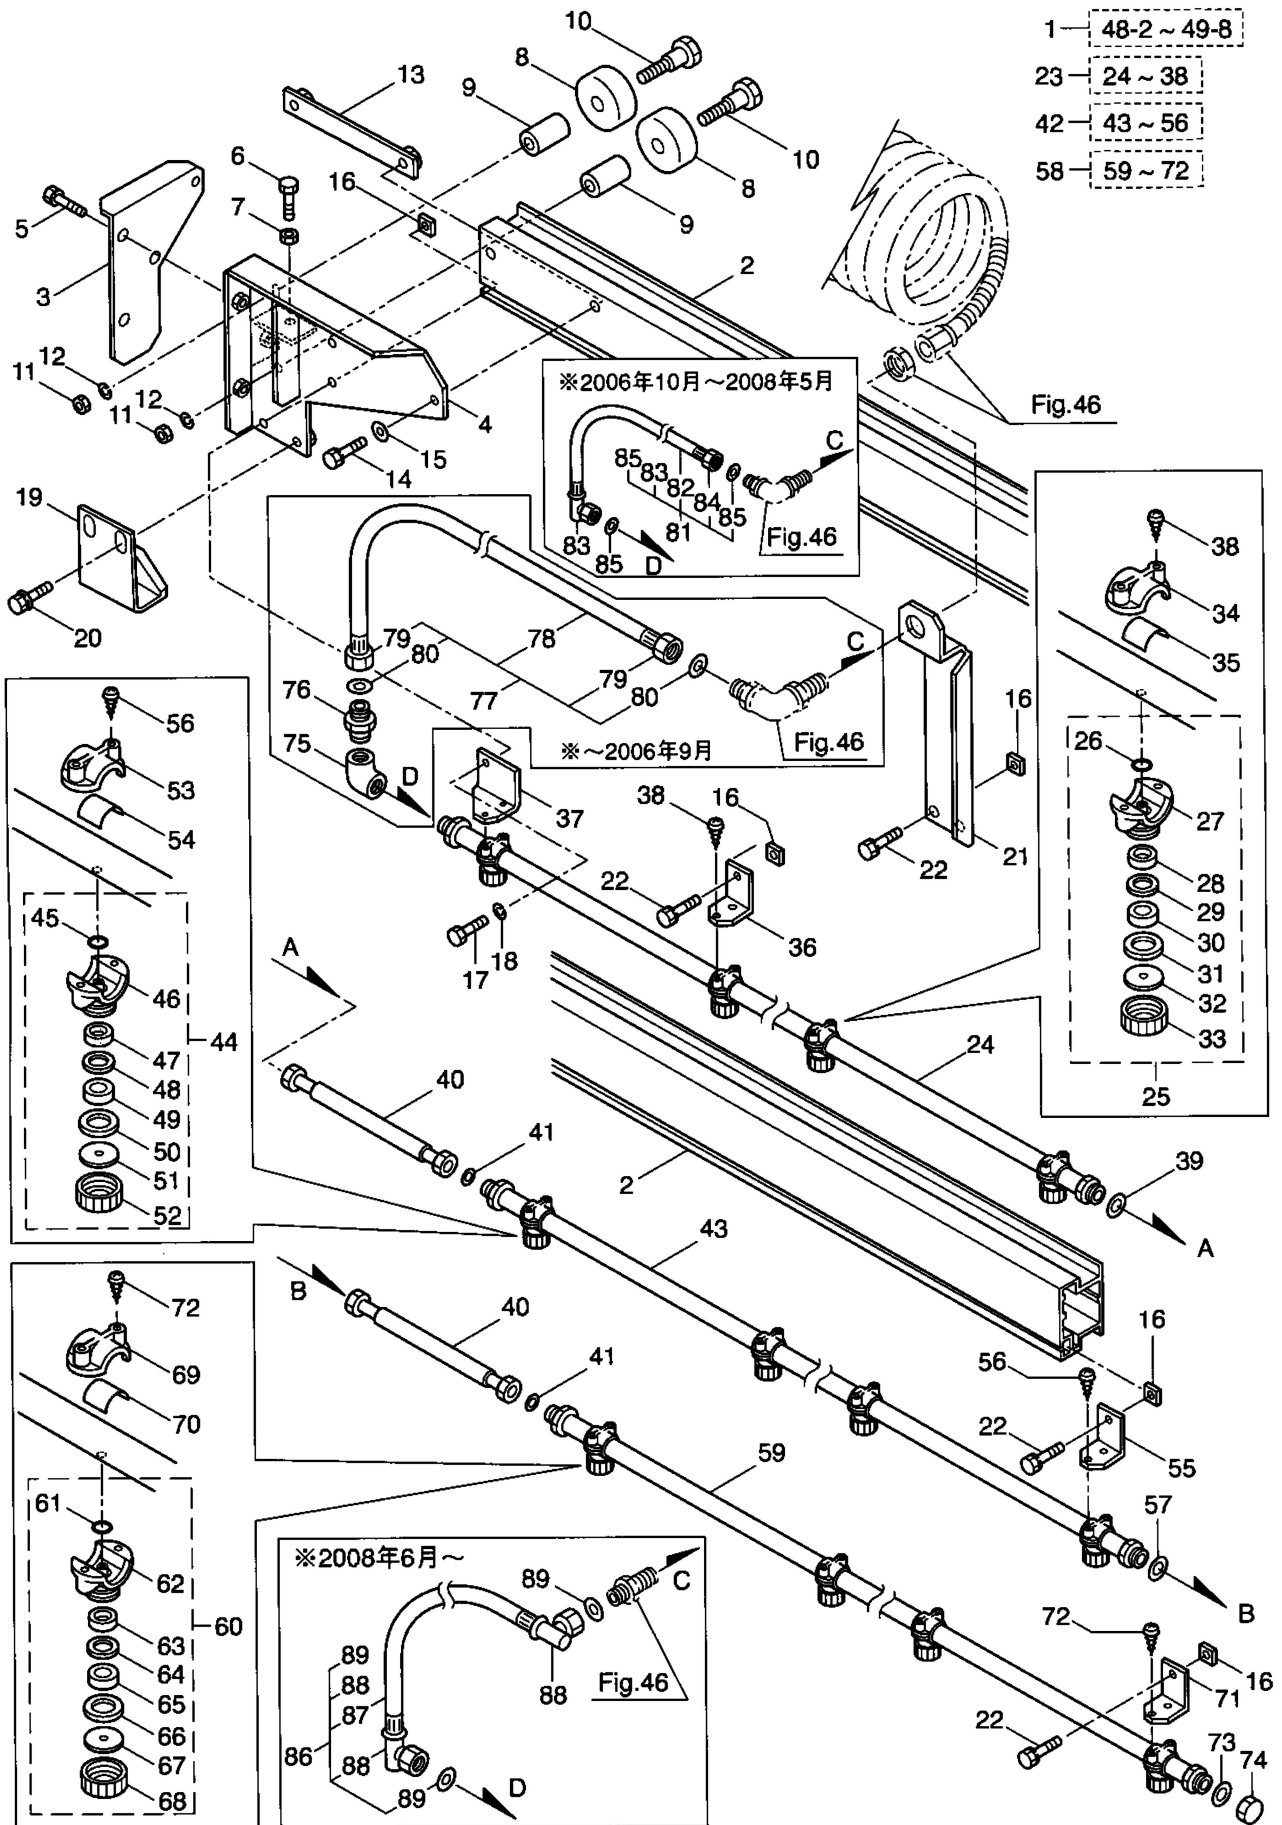

4 8 ・ BSM-840SLT-C2-1・1040SLT-C2-1・1240SLT-C2-1・1540SLT-C2-1

オプション(16) (第3段boom・ノズル)

- 1 — 48-2 ~ 49-8
- 23 — 24 ~ 38
- 42 — 43 ~ 56
- 58 — 59 ~ 72