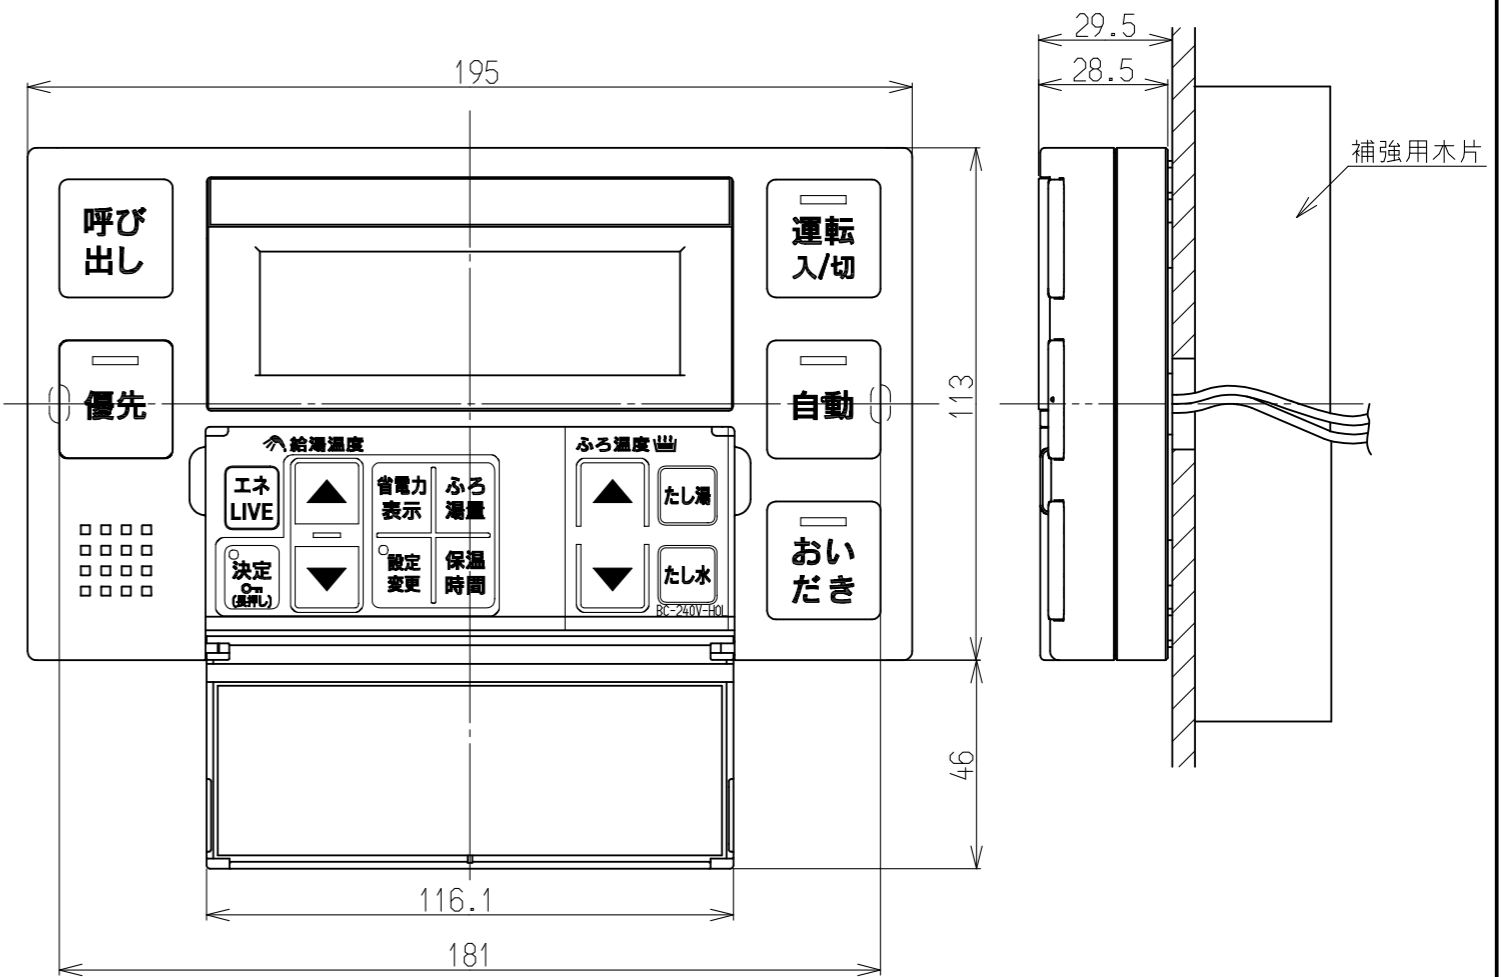

(単位：mm)

台所リモコン

浴室リモコン

名称	台所リモコン	浴室リモコン
型式	MC-240V	BC-240V-HOL
外形寸法	128(幅)×120(高さ)×23(奥行)	195(幅)×113(高さ)×28.5(奥行)
質量(g)	220(取付金具、ビス等含まず)	500(パッキン、ビス等含まず)
電源電圧	DC12V±10%	DC12V±10%
付属品	壁取付金具 : 1個 ナベ小ネジ(M4×35) : 2個 十字穴付丸木ネジ(φ4.1×25) : 2個 設置工事説明書 : 1部	パッキン : 1個 十字穴付丸木ネジ(φ4.1×25) : 2個 取扱説明書 : 1部

名称	外形寸法図	品名	マルチリモコン
型式	MBC-240V-HOL		
作成	2020.06	尺度	Freeサイズ A3
<b>リンナイ株式会社</b>			