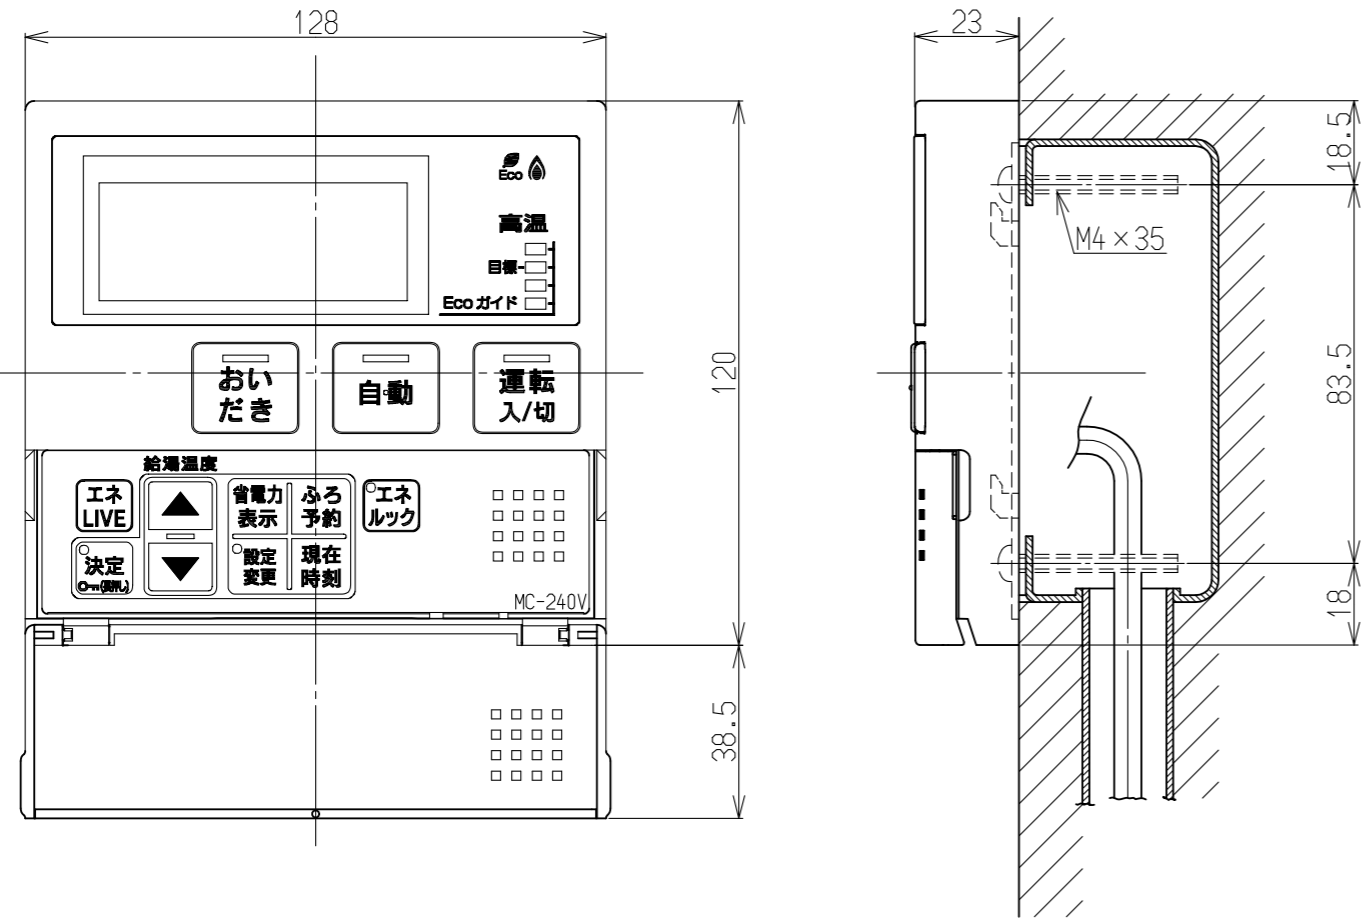

(単位：mm)

台所リモコン

浴室リモコン

名称	台所リモコン	浴室リモコン
型式	MC-240V	BC-240V-HOL
外形寸法	128(幅)×120(高さ)×23(奥行)	195(幅)×113(高さ)×28.5(奥行)
質量(g)	220(取付金具、ビス等含まず)	500(パッキン、ビス等含まず)
電源電圧	DC12V±10%	DC12V±10%
付属品	壁取付金具 : 1個 ナベ小ネジ(M4×35) : 2個 十字穴付丸木ネジ(φ4.1×25) : 2個 設置工事説明書 : 1部	パッキン : 1個 十字穴付丸木ネジ(φ4.1×25) : 2個 取扱説明書 : 1部

名称	外形寸法図	品名	マルチリモコン
型式	MBC-240V-HOL		
作成	2020.06	尺度	Freeサイズ A3
<b>リンナイ株式会社</b>			