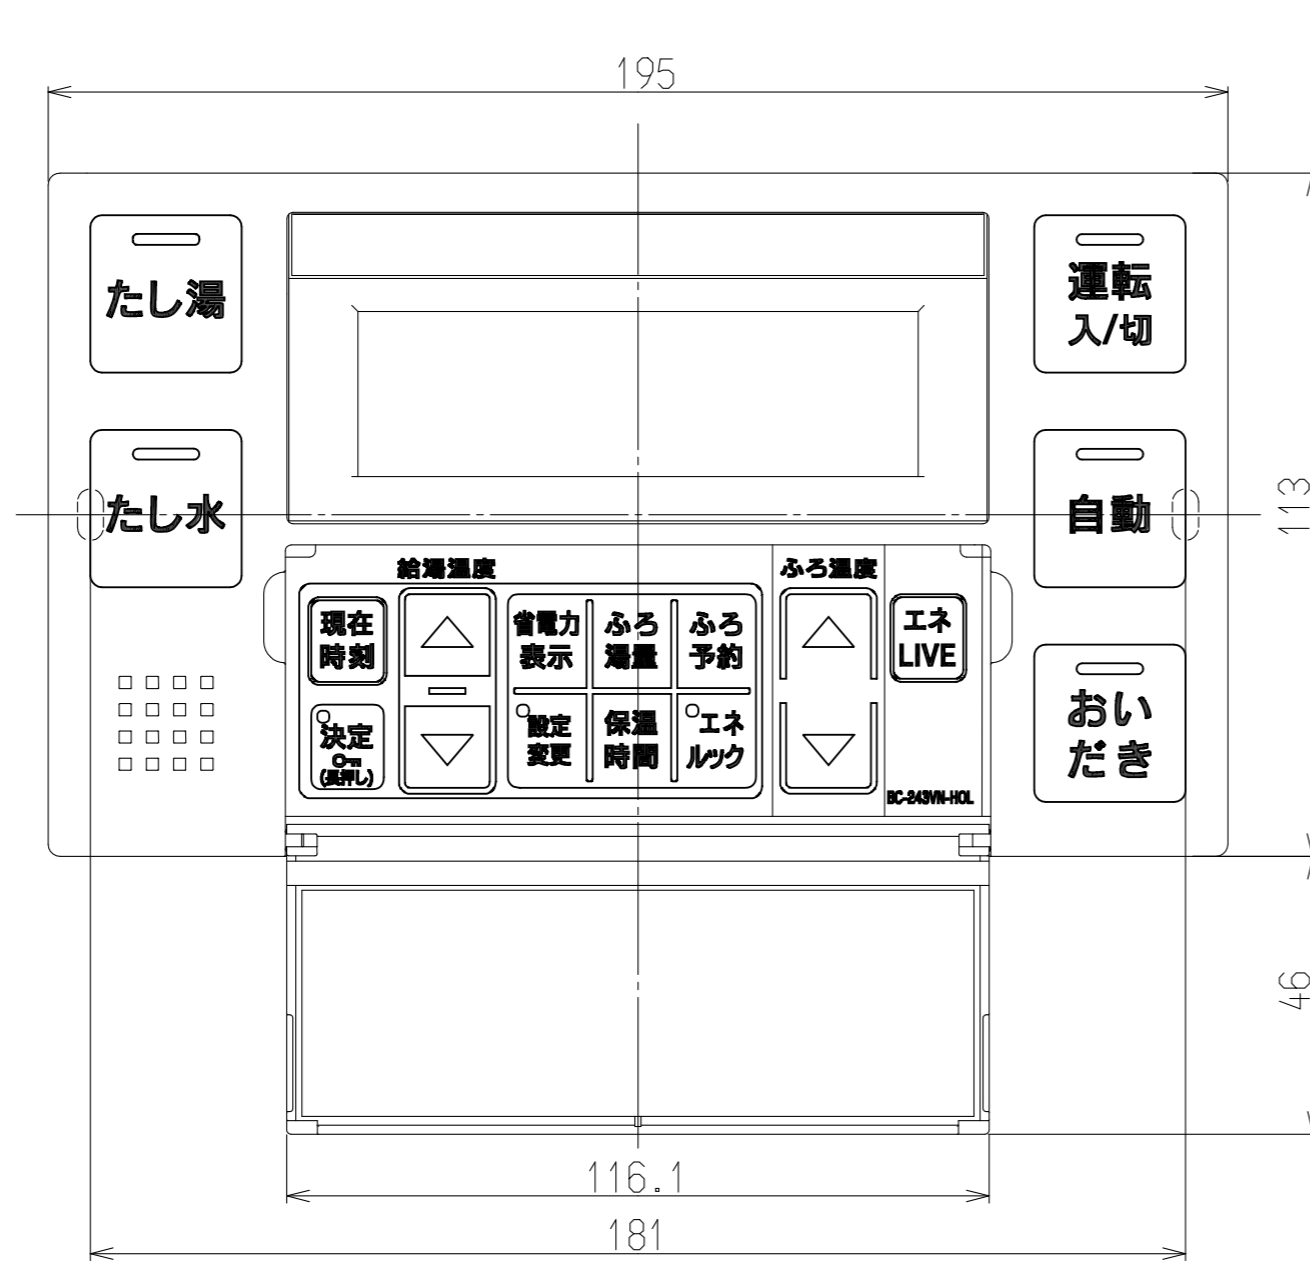

(単位:mm)

※台所リモコンとの併用不可

名称	浴室リモコン
型式	BC-243VN-HOL
外形寸法	195(幅)×113(高さ)×28.5(奥行)
質量(g)	500(パッキン、ビス等含まず)
電源電圧	DC12V±10%
付属品	パッキン : 1個 十字穴付丸木ネジ(φ4.1×25) : 2個 設置工事説明書 : 1部 取扱説明書 : 1部

名称	外形寸法図	品名	浴室リモコン
型式	BC-243VN-HOL		
作成	2020.06	尺度	Freeサイズ A3
リンナイ株式会社			