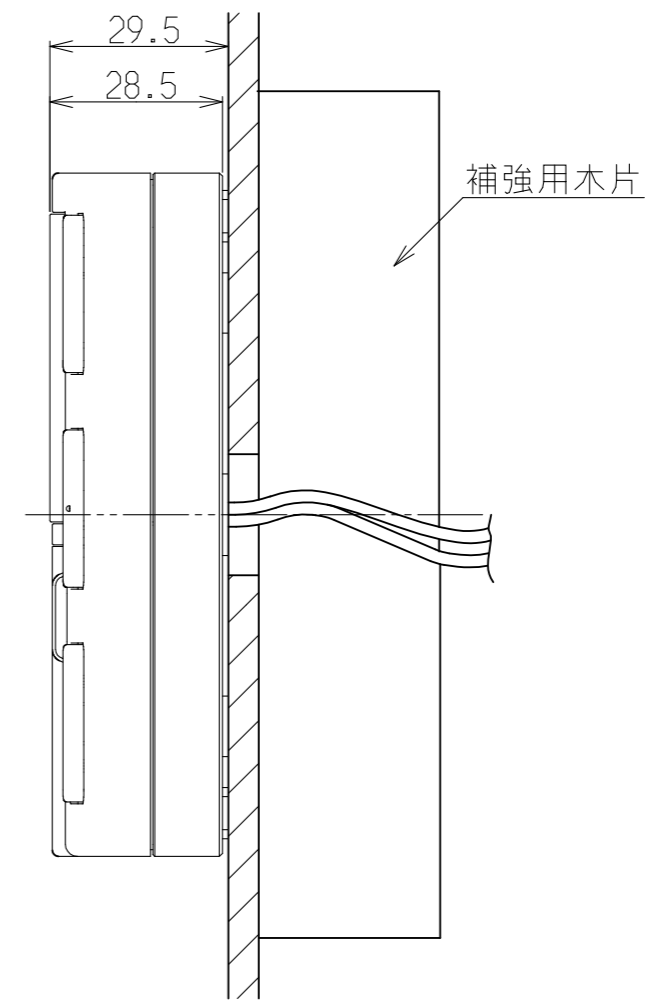

(単位:mm)

※台所リモコンとの併用不可

名称	浴室リモコン
型式	BC-243VN-HOL
外形寸法	195(幅)×113(高さ)×28.5(奥行)
質量(g)	500(パッキン、ビス等含まず)
電源電圧	DC12V±10%
付属品	パッキン : 1個 十字穴付丸木ネジ(φ4.1×25) : 2個 設置工事説明書 : 1部 取扱説明書 : 1部

名称	外形寸法図	品名	浴室リモコン
型式	BC-243VN-HOL		
作成	2020.06	尺度	Freeサイズ A3
リンナイ株式会社			