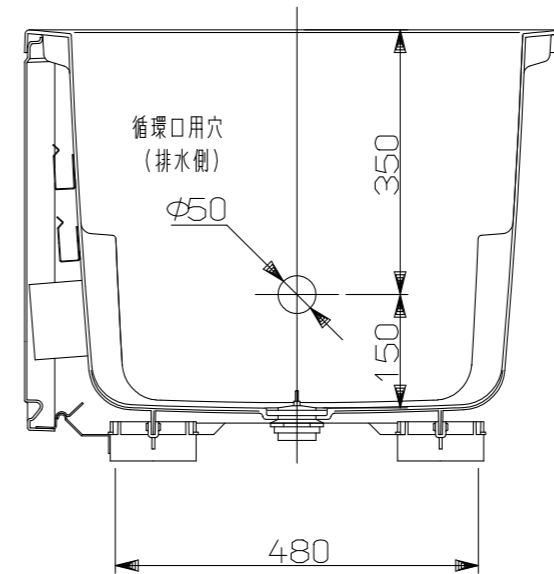

外 法	1200×720×570
内 法	1037×600×500
本 体	FRP
エプロン	一方全エプロン(着脱式)
排水器具	PBF-2HN-5B PBF-5G-2
満水量	270L
質 量	23kg
ふ た	ROP-YSF120R(別売)
バックハンガー	PA-A-0470(付属)

名称	外形寸法図	品名	ホールインワン専用浴槽
型式	RPB-1212VWAR/L11-D		
作成	2024.03	尺度	1:10
		サイズ	A3
			リンナイ株式会社