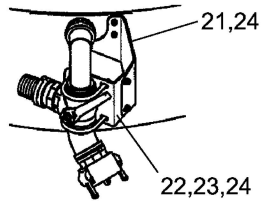

37・BSD-5020LTP-W/ BSD-6020LTP-W
薬液配管

詳細図A

詳細図B

詳細図C