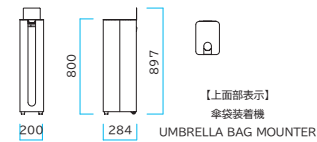

出荷日目安※A 約2~3日 本体：スベア袋800枚付(本体取付け済み)

●材質：本体/スチール（粉体塗装・艶消し）、スベア袋/ポリエチレン、他

①本体・ホワイト

②本体・ブラック

①本体 カラー：全2色
W200 × D284 × H897mm
1台/ ¥95,000 税込¥104,500
約 11kg/台 (スベア袋を未装着時)
1 ケース入数：1 台

ホワイト
ブラック
品番：362-0451 品番：362-0452

②スベア袋 R カラー：半透明
2400 枚 (800 枚 × 3 セット/ケース)
1 ケース/ ¥20,800 税込¥22,880
※「かさっぱ」と共通製品 約 6kg/ケース
1 ケース入数：3 セット (2400 枚)

①本体

さして抜き出す手順だけでわずらわしい傘袋の取付作業が完了します。また上部にはイラストによる使用方法のプレート（お客様組み立て）が表示されていますので安心です。

スベア袋は、上蓋をスライドさせてはまず事で交換が可能になります。