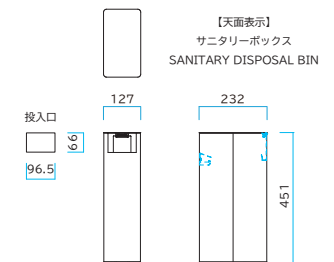

製品詳細
3Dモデル

【正面表示】
消火器
FIRE EXTINGUISHER

本体には最初から標識シールが1枚内側に貼り付け済みです。

①本体

(内部に標識シール1枚貼付け済み)

消火器収納時イメージ ※消火器は販売しておりません。

肩入 屋内用 容量：9.5L

Mseries サニタリーボックス

- シンプルな見た目でトイレの景観に配慮したコンパクトなサニタリーボックスです。

出荷目安※A 約2~3日

●材質：本体/スチール（粉体塗装・艶消し）、POW、他

●対応ゴミ袋：手提げ付きレジ袋（推奨サイズ：西日本 35号・東日本 20号相当 ※6~7L）

③本体・ホワイト

③本体・ブラック

③本体 カラー：全2色

W127 × D232 × H451mm

1台/ **¥32,500** 税込¥35,750
容量：約9.5L 約3.4kg/台
1 ケース入数：1 台

ホワイト

ブラック

品番：362-0251

品番：362-0252

表示は天板部の手前に1箇所印字

③本体

市販のレジ袋を本体のフックにひっかけて回収用の内袋として利用可能です。
また開閉式の天板にはトルクヒンジを使用しており開閉時の音鳴りに配慮しています。

製品詳細・3Dモデル

各製品の取扱い及び、注釈(※)はP16を参照願います。

製品について

- ※ 材質上、記載サイズ表示に多少の寸法誤差がございますのでご了承ください。
- ※ 製品の形状、サイズにより製品が設置場所から移動する場合があります。必要に応じて動かさないように固定してください。
- ※ 樹脂は温度変化により伸縮を繰り返し最終的に縮む傾向となります。設置面が材質の融点を超える場合、融け、波打ちが生じる場合がありますのでご注意ください。
- ※ 掲載している製品は組み立て後の完成品、使用中や加工済みの画像となります。お客様による組み立てや加工、発注時の指示による別途対応が必要です。
- ※ 製品形状、サイズ、仕様によりカタログに未記載でもお客様による組立が必要な場合があります。
- ※ 掲載価格は製品価格のみとなり、運賃、組立、設置、撤去費等の諸経費は含みません。
- ※ 送付先、数量により運送費が異なります。担当営業までお問い合わせください。
- ※ 数量、重量により運送費が異なる場合や配達不可の送付先（地域・現場・階上・時間等）があります。
- ※ 製品の梱包は製品の保護を目的にしており、製品の破損を伴わない梱包材自体の汚れや破損に関しては補償対象外となります。また梱包材に送り状や伝票を貼って出荷していますのでご了承ください。（2重梱包はしていません。）
- ※ 色合いは紙での印刷上の誤差、および生産上のロットにより異なる場合があります。
- ※ その他の設置、管理方法については取扱説明書、Web サイトをご確認ください。
- ※ 品質資料、JAN コードは Web サイトをご確認ください。
- ※ 製品の改良の為、予告なく外観および仕様を変更させていただく場合があります。
- ※ A 数量在庫数により、記載されている出荷可能日での対応ができない場合がありますのでご了承ください。一部の製品は大型品の為、配送先では複数人による荷受けをしてください。
- ※ B 質量に対する鉛含有 0.1wt%以下。