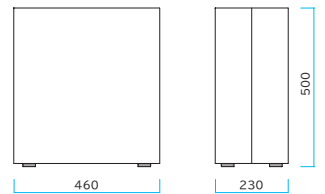

Mseries 傘立て

- 主張を抑えながら体裁と存在感を意識した屋内用の傘立てです。
- 仕切り部分はサビに強いステンレスを使用しています。

出荷日目安※A 約2~3日 アジャスター付き

●材質：本体/スチール（粉体塗装・艶消し）、仕切枠/ステンレス、水受け皿/ポリプロピレン、他

③本体 カラー：全2色
W460 × D230 × H500mm
1台/ ¥64,200 税込¥70,620
18本立て 約7.4kg/台
1ケース入数：1台