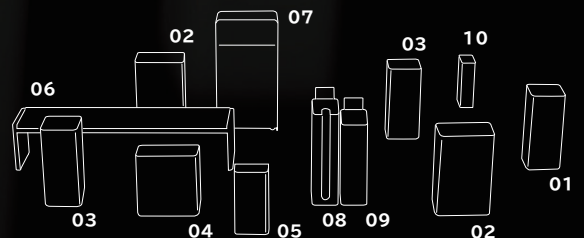

M series

Minimal, Multi, Match

01: 灰皿…P7 02: 屑入…P9 03: 屑入 S…P9 04: 傘立て…P13
05: 消火器カバー…P15 06: ベンチ…P13 07: 中型屑入…P7
08: 傘袋装着機…P11 09: 傘袋回収器…P11 10: サニタリーボックス…P15