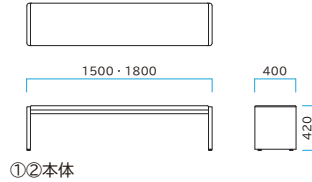

ベンチ 屋内用

Mseries ベンチ

- 圧巻のフラットデザインを採用した屋内用のベンチです。
- 様々な設置状況でも気兼ねなく利用空間に溶け込みます。

出荷日目安※A 約2~3日 アジャスター付き

●材質：本体/スチール（粉体塗装）、クッション/PVC-6MF+チップ材+木材、他

①本体・1500 カラー：全2色
W1500 × D400 × H420mm
1台/ ¥180,000 税込¥198,000
約32.5kg/台
1ケース入数：1台

②本体・1800 カラー：全2色
W1800 × D400 × H420mm
1台/ ¥230,000 税込¥253,000
約37kg/台
1ケース入数：1台

座部表面の合成皮革は違和感のない質感とクッション性を確保しています。

傘立て 屋内用 18本立て

Mseries 傘立て

- 主張を抑えながら体裁と存在感を意識した屋内用の傘立てです。
- 仕切り部分はサビに強いステンレスを使用しています。

出荷日目安※A 約2~3日 アジャスター付き

●材質：本体/スチール（粉体塗装・艶消し）、仕切枠/ステンレス、水受け皿/ポリプロピレン、他

③本体 カラー：全2色
W460 × D230 × H500mm
1台/ ¥64,200 税込¥70,620
18本立て 約7.4kg/台
1ケース入数：1台

製品詳細・3Dモデル