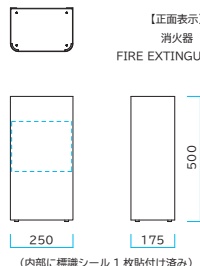

品番：362-0510

品番：362-0520

②標識シール カラー：レッド

W240 × V200

1枚/ **¥2,300** 税込¥2,530
※後付け用

1 ケース入数：1 枚

標識シール

品番：362-0590

製品詳細
3Dモデル

【正面表示】
消火器
FIRE EXTINGUISHER

本体には最初から標識シールが1枚内側に貼り付け済みです。

①本体

(内部に標識シール1枚貼付け済み)

消火器収納時イメージ ※消火器は販売しておりません。

肩入 屋内用 容量：9.5L

Mseries サニタリーボックス