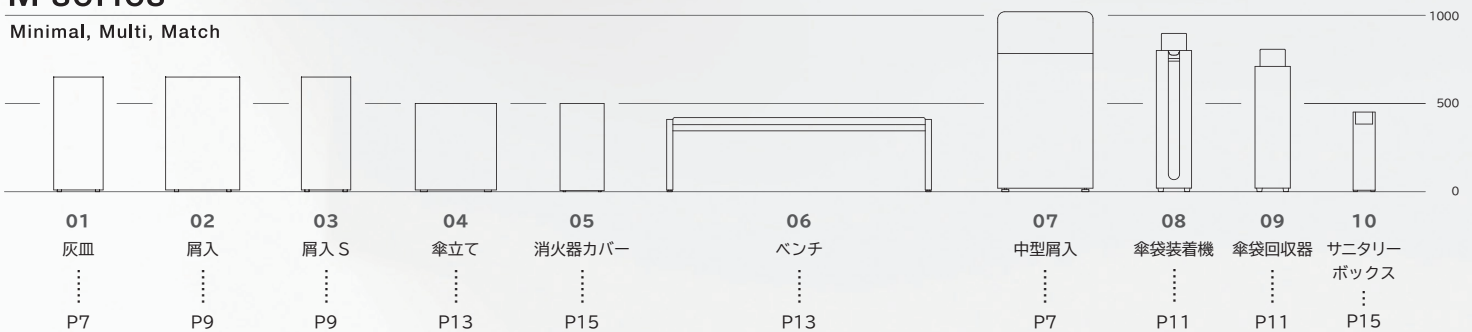

M series

Minimal, Multi, Match