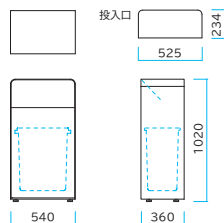

●材質：本体/スチール(粉体塗装・艶消し)、中容器/ポリプロピレン(再生100%)、他

① #A 可燃ゴミ・ホワイト

①本体 カラー：全2色
W540 × D360 × H1020mm
1台/ ¥166,000 税込¥182,600
容量：約60L 約34.5kg/1台
1ケース入数：1台

規格
品番
カラー

規格品番	ホワイト	ブラック
① #A 可燃ゴミ	362-1111	362-1121
① #B 不燃ゴミ	362-1112	362-1122
① #C 缶・ビン	362-1113	362-1123
① #J ペットボトル	362-1114	362-1124
① ノーマル(表示無し)	362-1110	362-1120

可燃ゴミ
COMBUSTIBLE

分別表示は前扉に1箇所印字されています。ノーマルタイプは投入口の「PUSH」の印字のみで分別表示はありません。

投入口：1面

前扉式：60L中容器付き

【分別表示4種：正面部印字 ※ノーマルは分別表示無】
可燃ゴミ 不燃ゴミ
COMBUSTIBLE NON-COMBUSTIBLE
缶・ビン ペットボトル
CANS/BOTTLES PET BOTTLES

①本体

製品詳細・3Dモデル