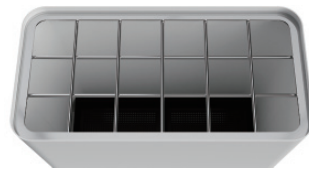

可燃ゴミ
COMBUSTIBLE

分別表示は前扉に1箇所印字されています。ノーマルタイプは投入口の「PUSH」の印字のみで分別表示はありません。

投入口：1面

前扉式：60L中容器付き

【分別表示4種：正面部印字 ※ノーマルは分別表示無】
可燃ゴミ 不燃ゴミ
COMBUSTIBLE NON-COMBUSTIBLE
缶・ビン ペットボトル
CANS/BOTTLES PET BOTTLES

①本体

製品詳細・3Dモデル

Mseries 傘立て

- 主張を抑えながら体裁と存在感を意識した屋内用の傘立てです。
- 仕切り部分はサビに強いステンレスを使用しています。

出荷日目安※A 約2~3日 アジャスター付き

●材質：本体/スチール（粉体塗装・艶消し）、仕切枠/ステンレス、水受け皿/ポリプロピレン、他

③本体 カラー：全2色
W460 × D230 × H500mm
1台/ ¥64,200 税込¥70,620
18本立て 約7.4kg/台
1ケース入数：1台

製品詳細・3Dモデル

M series

Minimal, Multi, Match

消火器カバー 屋内用

Mseries 消火器カバー

- 主張を抑えながら体裁と存在感を意識した消火器カバーです。
- 様々な設置状況でも気兼ねなく利用空間に溶け込みます。

出荷目安※A 約2~3日

●材質：本体/スチール（粉体塗装・艶消し）、標識シール/ユボ+PET、他