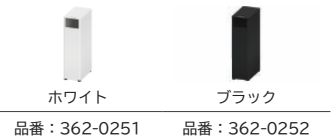

品番：362-0251

品番：362-0252