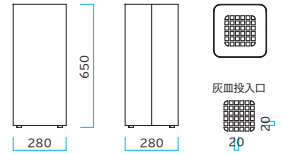

灰皿 屋内用 容量：2L

Mseries 灰皿

- 主張を抑えながら体裁と存在感を意識した屋内用の灰皿です。
- 天板部分はサビに強いステンレスを使用しています。

出荷日目安※A 約2~3日 アジャスター付き

- 受け皿容量 約2L
- 無鉛化対策品 ※B
- 消火用 水溜め必要
- 屋内用
- 艶消し塗装
- アジャスター付き

●材質：本体/スチール(粉体塗装・艶消し)、火消板・受け皿/ステンレス、他

②ホワイト 品番:362-0310

②ブラック 品番:362-0320

②本体 カラー：全2色
W280 × D280 × H650mm
1台/ ¥51,100 税込¥56,210
受け皿容量：約2L 約7.1kg/台
1ケース入数：1台

②本体

上部形状

製品詳細・3Dモデル

M series

Minimal, Multi, Match

分別屑入 屋内用 容量：44L