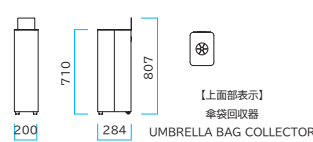

②スベア袋 R カラー：半透明
2400 枚 (800 枚 × 3 セット/ケース)
1 ケース/ ¥20,800 税込¥22,880
※「かさっぱ」と共通製品 約 6kg/ケース
1 ケース入数：3 セット (2400 枚)

①本体

さして抜き出す手順だけでわずらわしい傘袋の取付作業が完了します。また上部にはイラストによる使用方法のプレート（お客様組み立て）が表示されていますので安心です。

スベア袋は、上蓋をスライドさせてはまず事で交換が可能になります。

傘袋回収 屋内用 傘袋 300 枚回収

Mseries 傘袋回収器 R

- 主張を抑えながら体裁と存在感を意識した傘袋回収器です。
- わずらわしい使用後の傘袋を手を濡らさずさし込むだけでスムーズにはずす事が可能です。
- スポンジゴムは簡単に交換でき経済的です。

出荷日目安※A 約2~3日 傘袋回収目安 300 枚

●材質：本体/スチール（粉体塗装・艶消し）、スポンジ/クロロプレンゴム、他

③本体・ホワイト

④本体・ブラック

③本体 カラー：全2色
W200 × D284 × H807mm
1台/ ¥69,000 税込¥75,900
約 10.5kg/台
1 ケース入数：1 台

ホワイト
ブラック
品番：362-0461 品番：362-0462

④スポンジゴム カラー：グレー
オプション：交換用
1 個/ ¥2,300 税込¥2,530
約 24g/ケース
1 ケース入数：1 個

③本体

傘袋に入ったままの傘をさし入れてそのまま引き抜けば手を触れる事なく、傘袋が取り外せます。次の傘袋もこのまま連続で取り外しが可能です。(表示プレートはお客様組み立て)