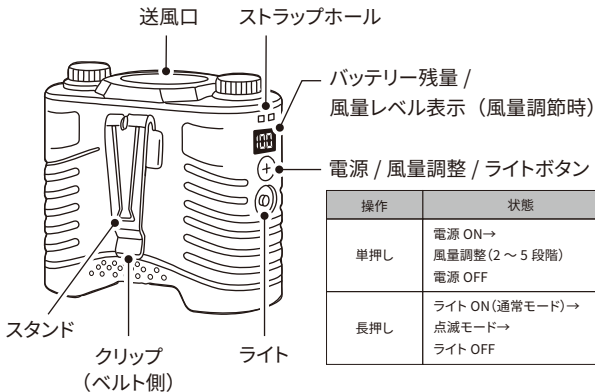

注意

日本国内での充電式電池の廃棄について

機器に内蔵されている充電式電池は自治体の廃棄方法に従って処分をして下さい。
この充電式電池の取り外しはお客様自身では行わないでください。

本体各部名称

【表側】

【裏側】

ご使用方法

取付方法

裏側のクリップをベルトに差し込み、トップスの裾を表側のクリップで挟みます。吸気口をふさがないようにご注意ください。

製品仕様

定格入力電圧	6.5W
バッテリー容量	8000mAh
電 源	充電式リチウムイオンポリマー電池
回転数(回転毎分)	15000rpm (最大)
風 量 調 節	5 段階
連続動作時間	最大 12 時間 (風量 1 段階) ※使用環境により異なります
充 電 時 間	約 7 ~ 7.5 時間 ※使用環境により異なります
寸 法	約 W90xH89xD47mm
重 量	約 250g
素 材	ABS+ 電子部品+鉄+シリコーン
付 属 品	充電ケーブル ×1 (USB Type-A ⇄ USB Type-C)、 ネックストラップ、保証書