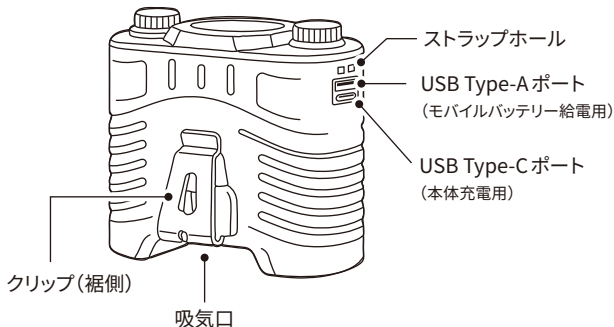

本体各部名称

【表側】