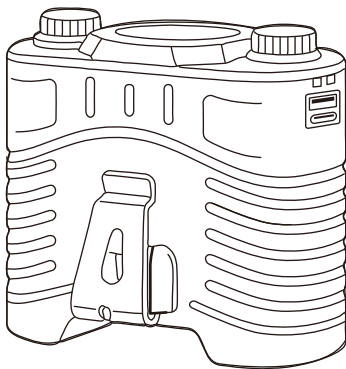

バッテリー機能つき 大風量ベルトファン 取扱説明書/製品保証書

ご使用前に必ずご確認ください

安全上のご注意

安全にお使いいただくために必ずお守りください。

危険

「誤った取り扱いをすると人が死亡または重傷*1を負うことがあり、かつその度合いが高いこと」を示します。

警告

「誤った取り扱いをすると人が死亡または重傷*1を負う可能性があること」を示します。