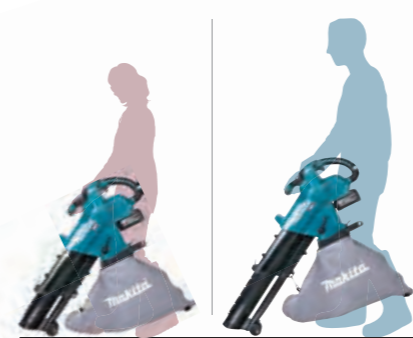

ノズル伸縮6段階
身長に合わせてツールレス調整可能
[全長764~1,014mmまで50mm毎]

NEW