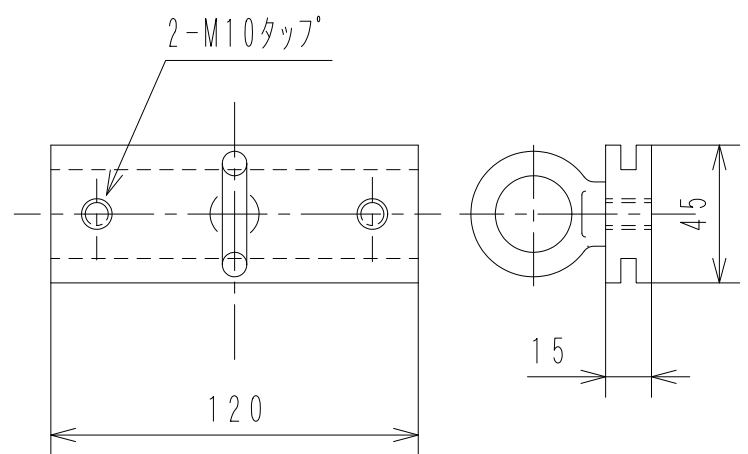

Fシリーズ用部品

接岸ローラー

ゴムブリッジ EK0012-00R

フック

グリップヒンジ

ロープ止めアイ

φ30ソケット

φ30スタクション