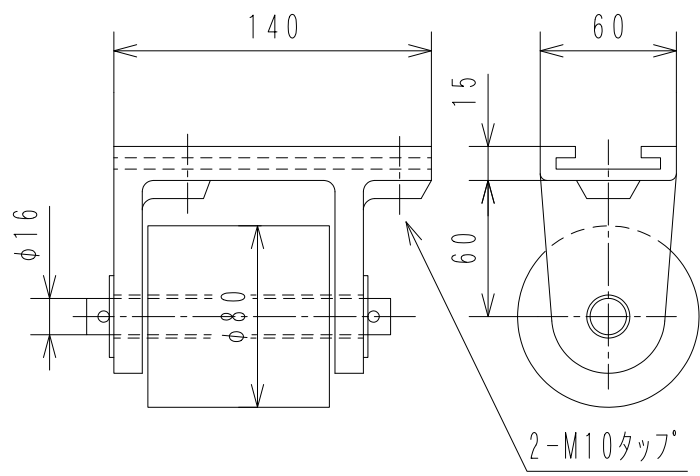

Fシリーズ用部品

接岸ローラー

ゴムブリッジ EK0012-00R

フック

グリップヒンジ

ロープ止めアイ

φ30ソケット

φ30スタクション