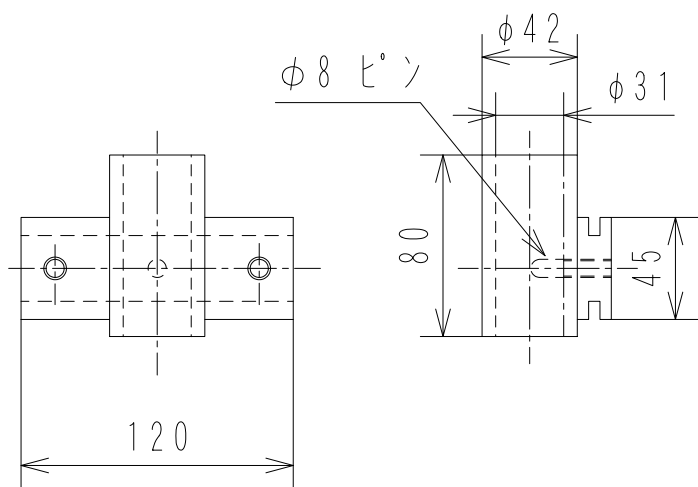

Fシリーズ用部品

接岸ローラー

ゴムブリッジ EK0012-00R

フック

グリップヒンジ

ロープ止めアイ

φ30ソケット

φ30スタクション