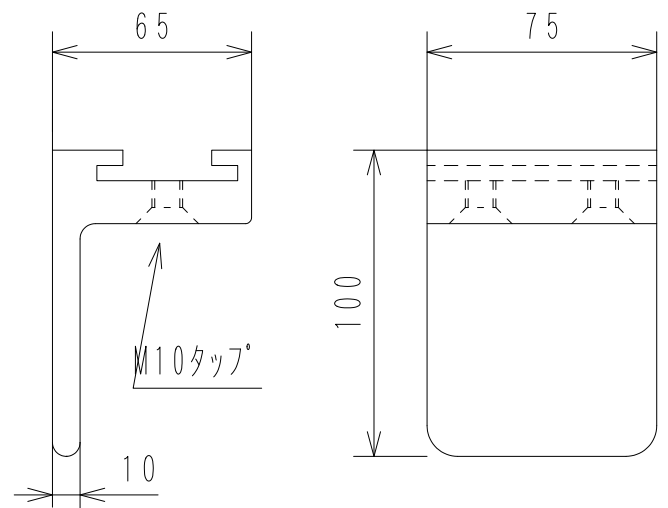

Fシリーズ用部品

接岸ローラー

ゴムブリッジ EK0012-00R

フック

グリップヒンジ

ロープ止めアイ

φ30ソケット

φ30スタクション