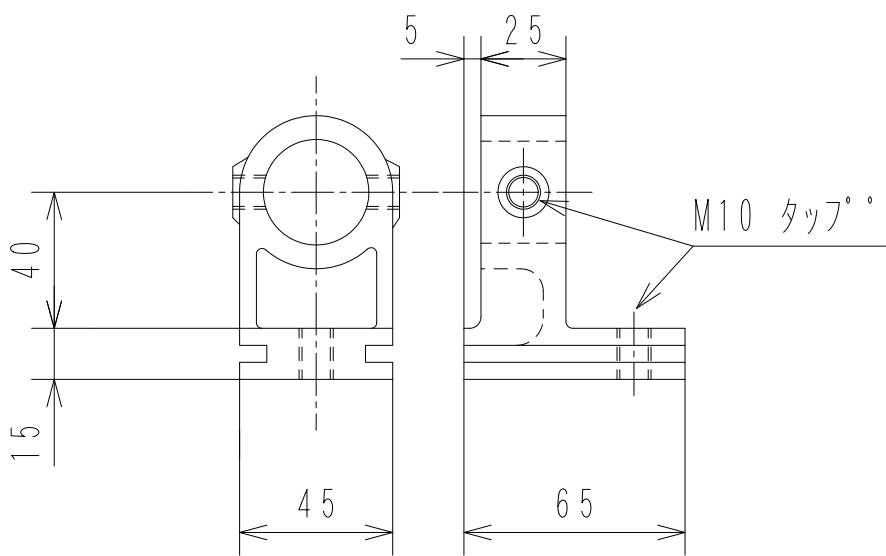

Fシリーズ用部品

接岸ローラー

ゴムブリッジ EK0012-00R

フック

グリップヒンジ

ロープ止めアイ

φ30ソケット

φ30スタクション