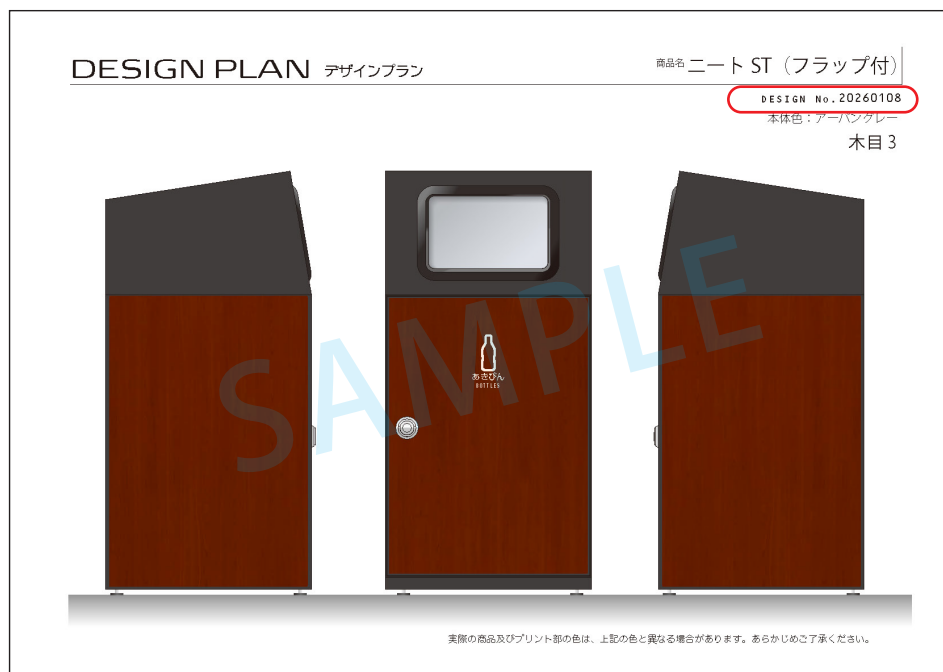

このようなデザインプランがメーカーよりメールが届きます。

◀ デザインプランの右上に [デザインナンバー] を記載しております。

デザイン校了の際は、メーカー担当者にこの [デザインナンバー] をお伝えください。

デザインサンプル

ニートSTフラップ[®](アーバングレー) 木目調デザインは15種類、分別表記は8種類よりお選びいただけます。

木目調デザイン

■前扉+両サイド。 ■表面は光沢のある仕上がりとなります。